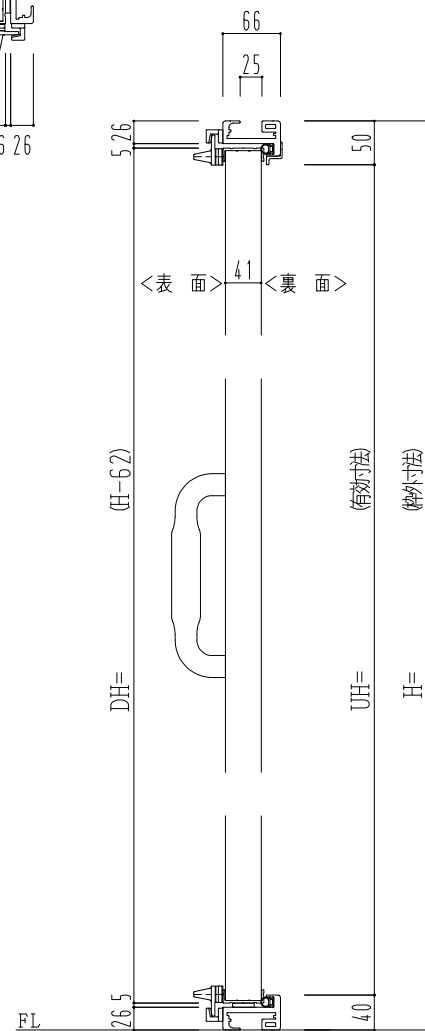

樹脂枠

作 図 縮 尺	
正 面 図	1 / 1
水 平 断 面 図	2.5 / 1
垂 直 断 面 図	2.5 / 1

SUNWIZZ

品名： 着脱式断熱マシハッチ

型名： TIH40 (V1.3)・5枚割-4方 フラス棒上付

TIH40-13541-2107