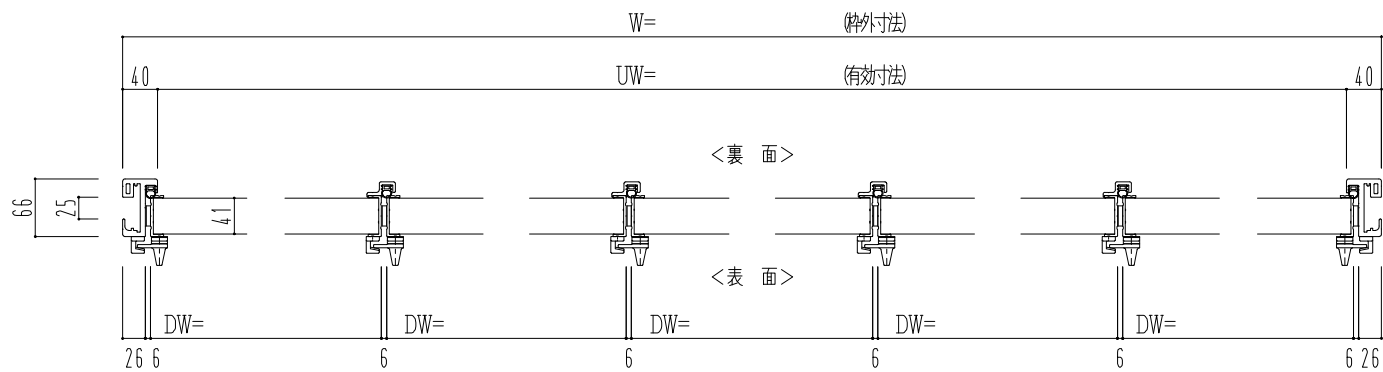

樹脂枠

作 図 縮 尺	
正 面 図	1 / 1
水 平 断 面 図	2.5 / 1
垂 直 断 面 図	2.5 / 1

SUNWIZZ

品名： 着脱式断熱マシハッチ

型名： TIH40 (V1.3)・5枚割-4方 フラス棒上付

TIH40-13541-2107