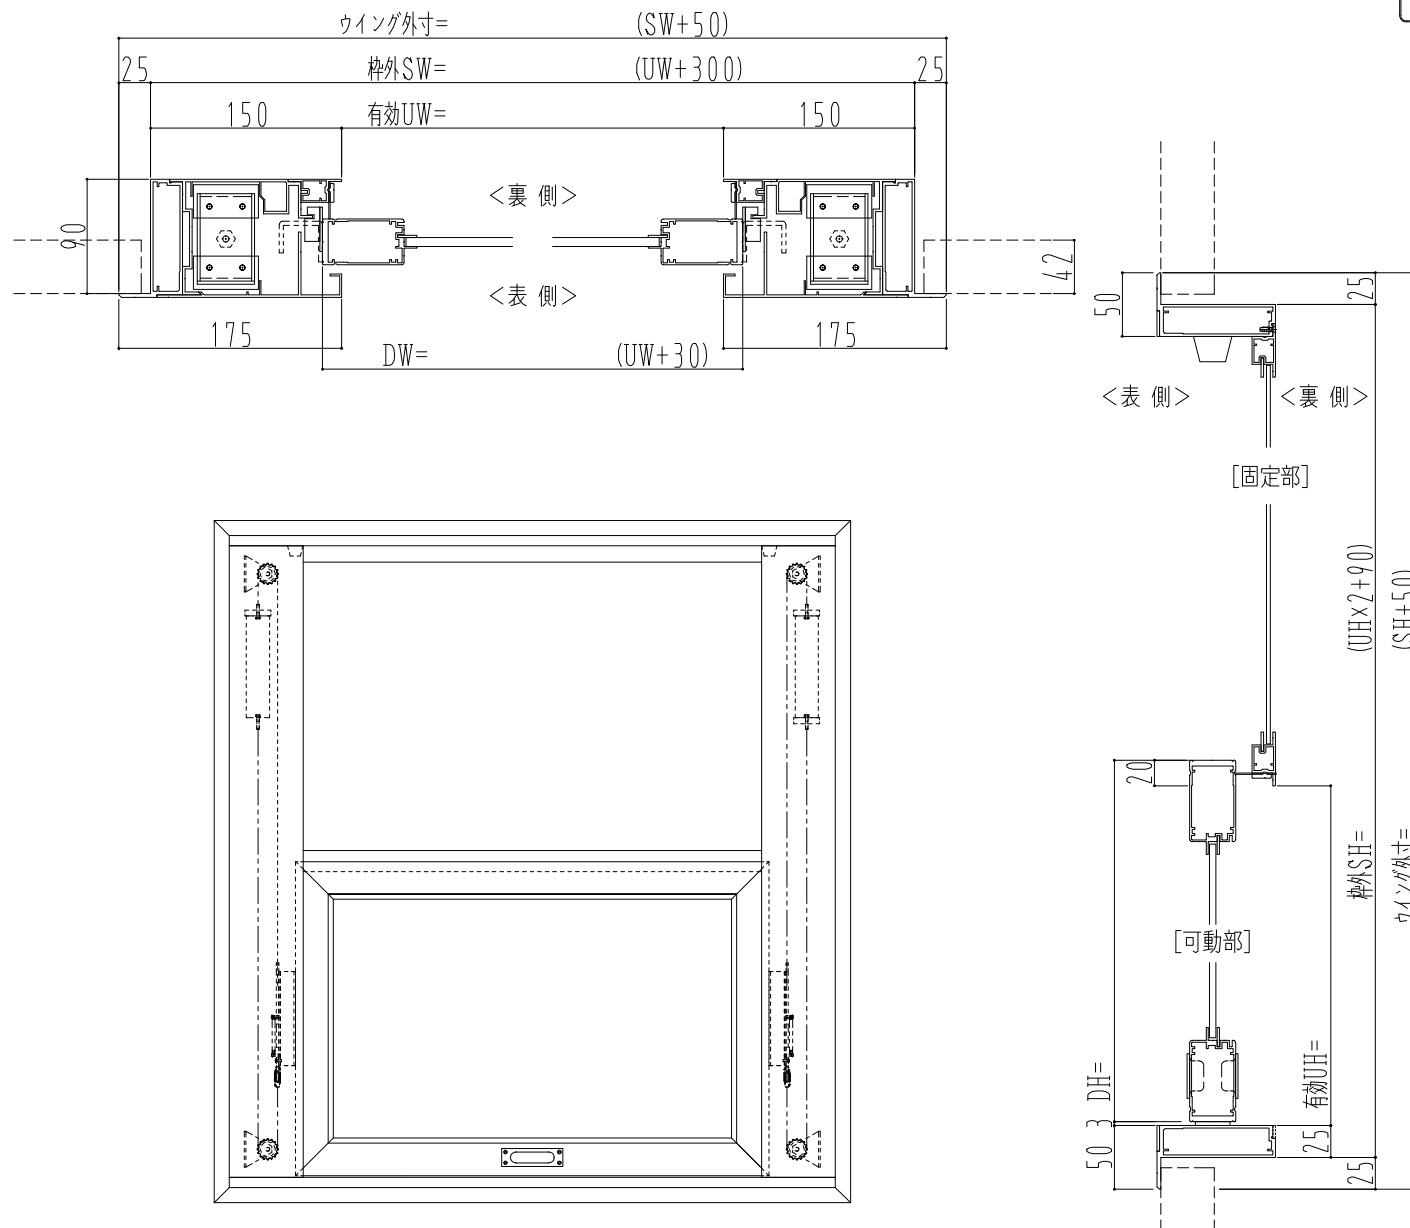

アルミ枠

作 図 縮 尺	
正 面 図	1 / 1
水 平 断 面 図	3 / 1
垂 直 断 面 図	3 / 1

SUNWIZZ

品名: 上げ下げマドア

型名: VK30 (V2.1) カマチタイプ

VK30-2100-2212