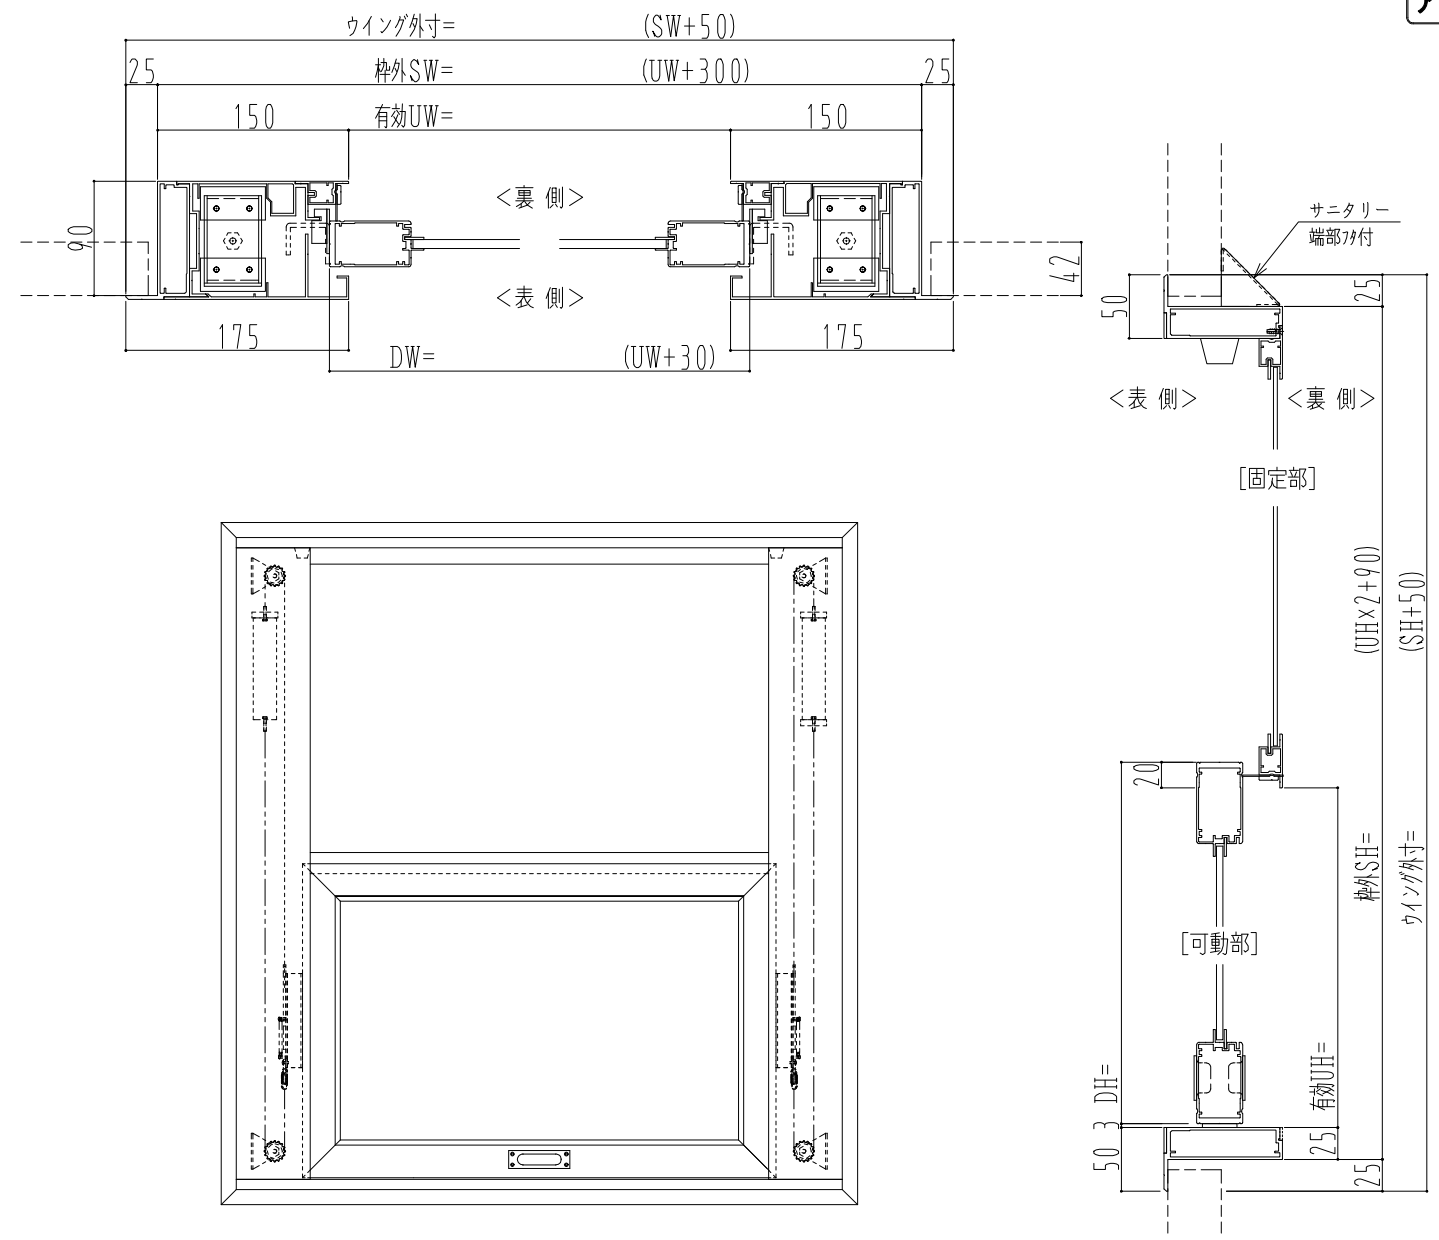

アルミ枠

作 図 縮 尺	
正面図	1 / 1
水平断面図	3 / 1
垂直断面図	3 / 1

SUNWIZZ	品名: 上げ下げマドア	型名: VK30 (V2.1) カマチタイプ	VK30-2101-2212
---------	-------------	------------------------	----------------