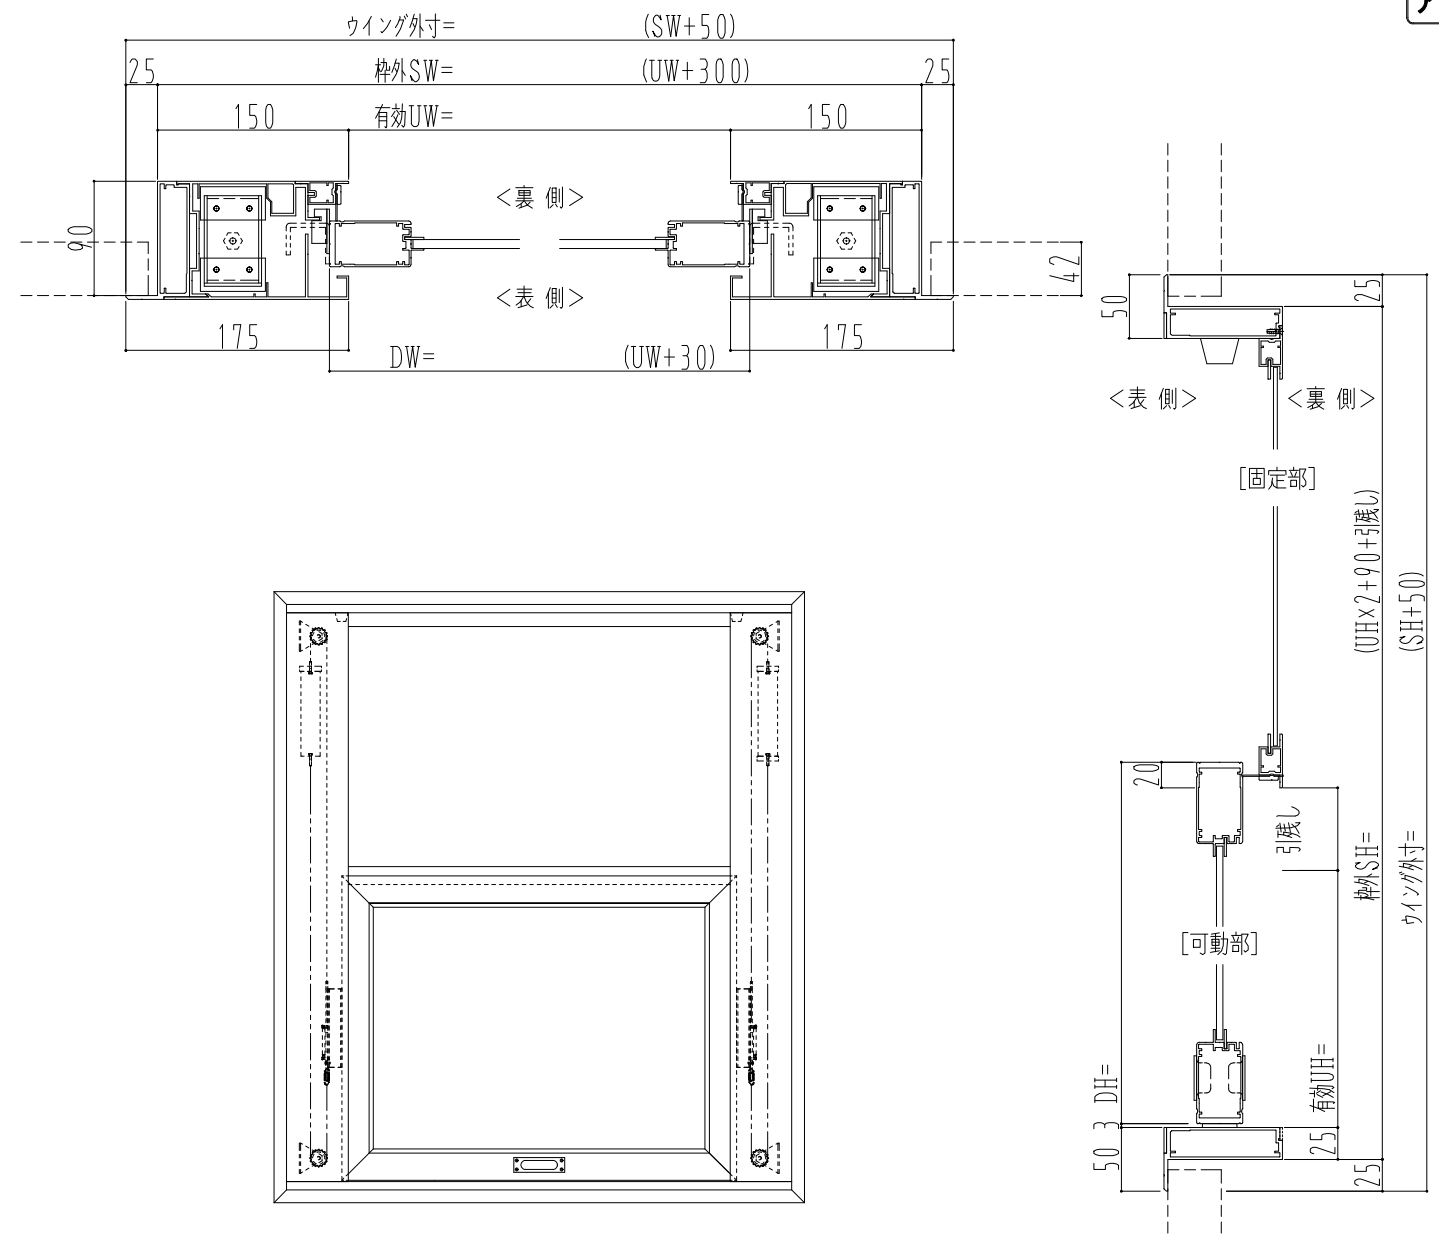

アルミ枠

作 図 縮 尺	
正 面 図	1 / 1
水 平 断 面 図	3 / 1
垂 直 断 面 図	3 / 1

SUNWIZZ	品名: 上げ下げマドア	型名: VK30 (V2.1) カマチタイプ	VK30-2110-2212
---------	-------------	------------------------	----------------