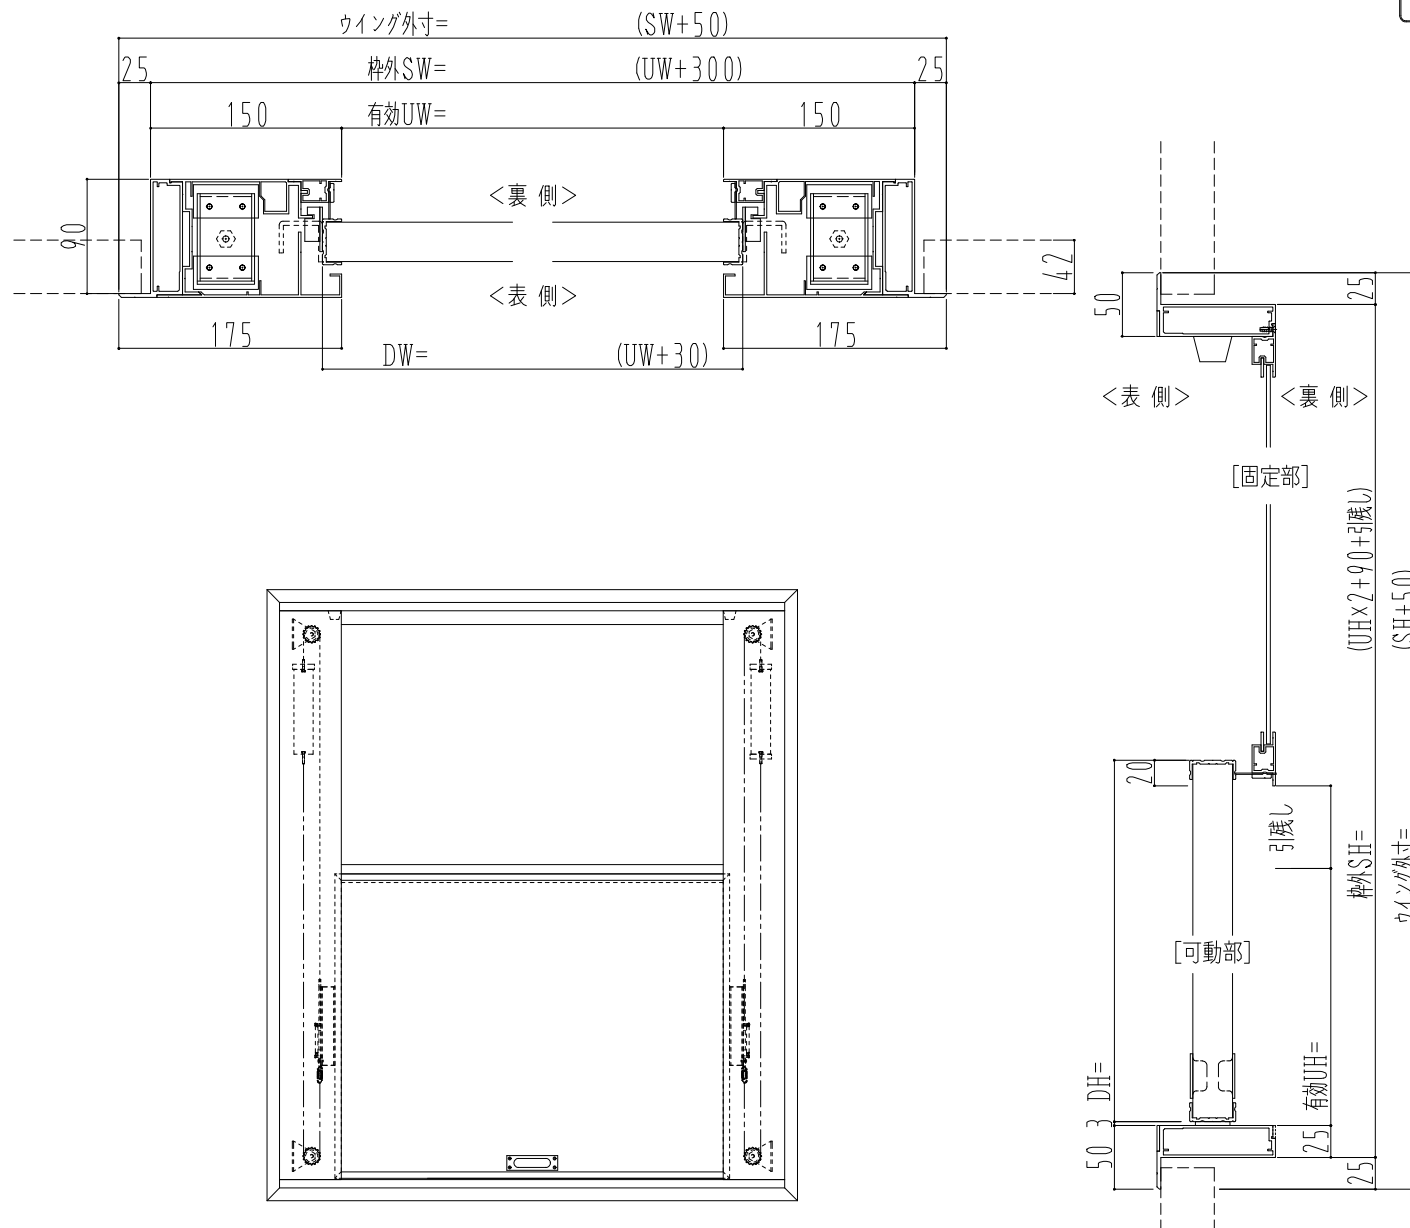

アルミ枠

作 図 縮 尺	
正 面 図	1 / 1
水 平 断 面 図	3 / 1
垂 直 断 面 図	3 / 1

SUNWIZZ

品名： 上げ下げマドア

型名： VR30 (V2.1) パネルタイプ

VR30-2110-2212