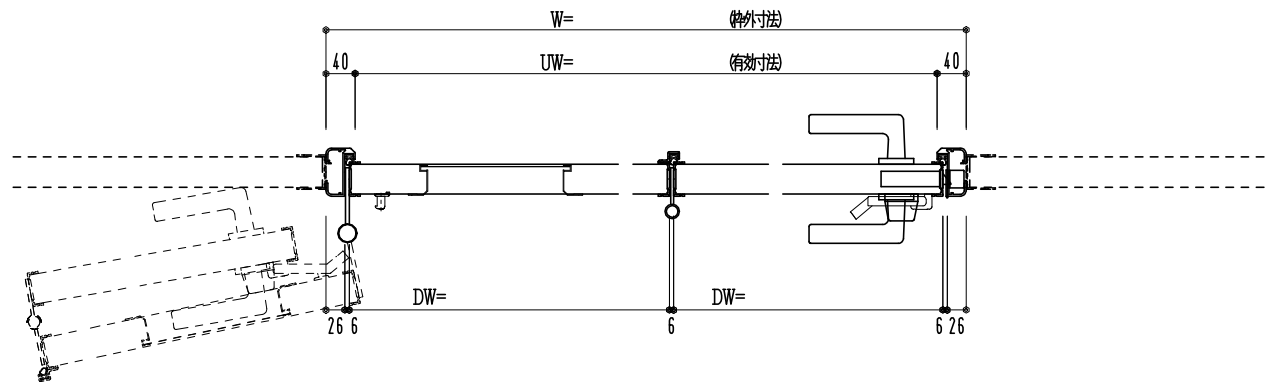

アルミ枠

作図縮尺	
正面図	1 / 1
水平断面図	3 / 1
垂直断面図	3 / 1

SUNWIZZ

品名： 外折れフラッシュドア

型名： WDR40 (V3.0) ・片開-F0-3方 ノンタイト

WDR40-30KL0000N-2006