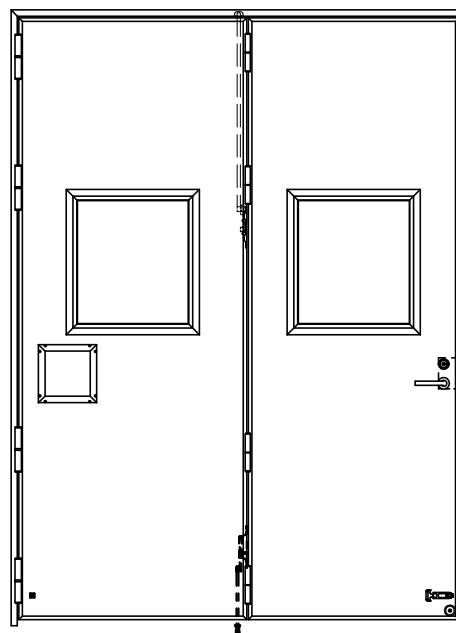

アルミ枠

作図縮尺	
正面図	1 / 1
水平断面図	3 / 1
垂直断面図	3 / 1

SUNWIZZ

品名： 外折れフラッシュドア

型名： WDR40 (V3.0) ・片開-F0-3方 ノンタイト

WDR40-30KL0000N-2006