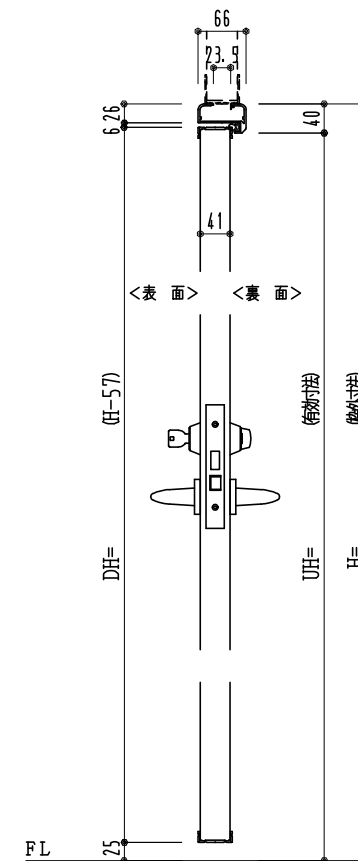

アルミ枠

作図縮尺	
正面図	1 / 1
水平断面図	3 / 1
垂直断面図	3 / 1

SUNWIZZ

品名： 外折れフラッシュドア

型名： WDR40 (V3.0) ・片開-F0-3方 ノンタイト

WDR40-30KL0000N-2006