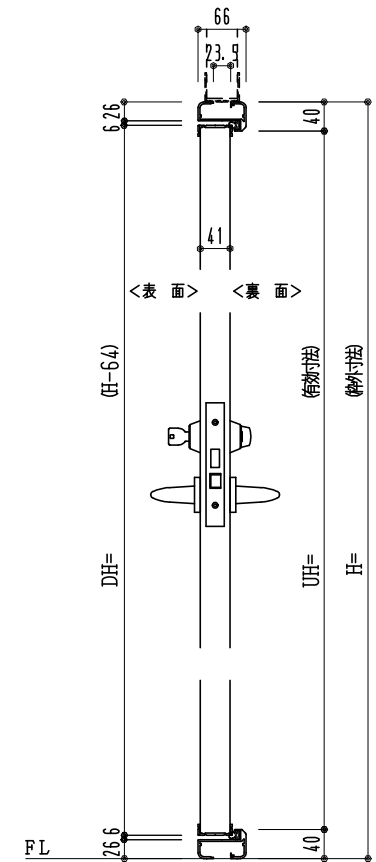

アルミ枠

作図縮尺	
正面図	1 / 1
水平断面図	3 / 1
垂直断面図	3 / 1

SUNWIZZ

品名: 外折れフラッシュドア

型名: WDR40 (V3.0)・片開-F0-4方 セミ・アタイト

WDR40-30KL0000S-2006