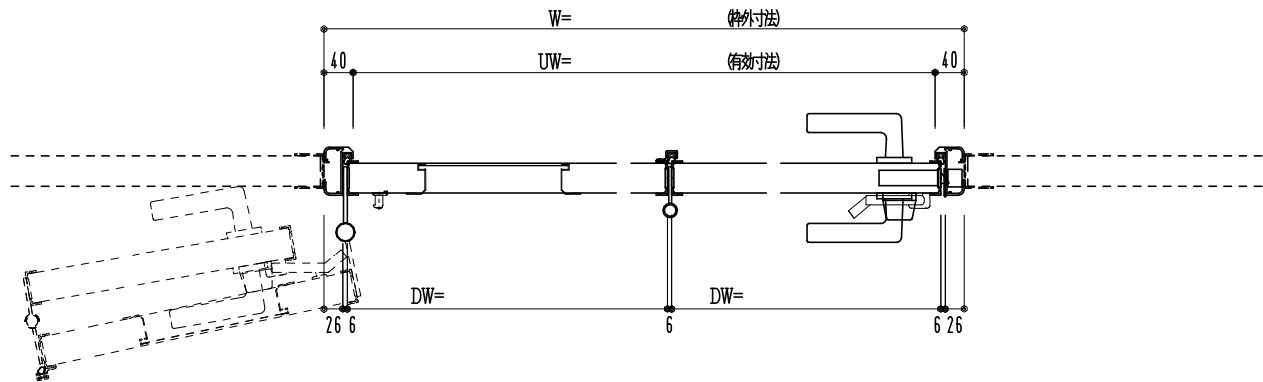

アルミ枠

作図縮尺	
正面図	1 / 1
水平断面図	3 / 1
垂直断面図	3 / 1

SUNWIZZ

品名: 外折れフラッシュドア

型名: WDR40 (V3.0)・片開-F0-4方 セミ・アタイト

WDR40-30KL0000S-2006