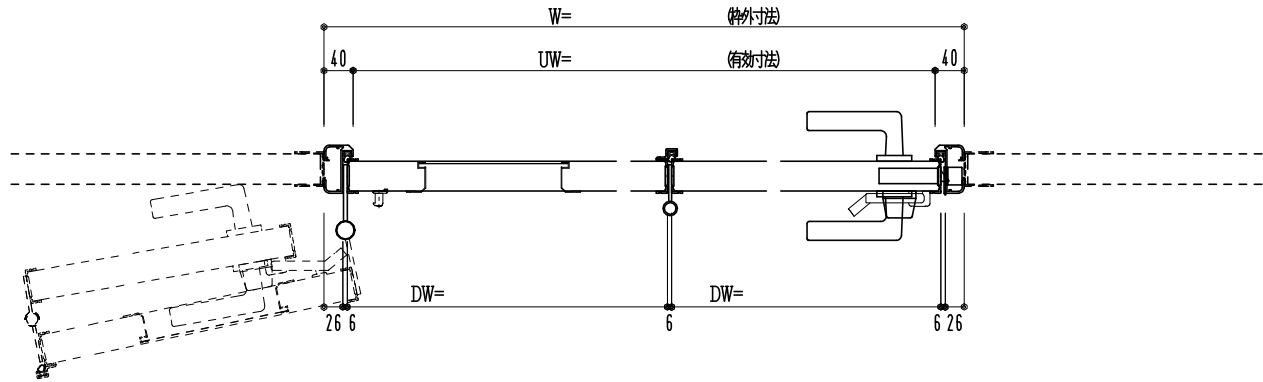

アルミ枠

作 図 縮 尺	
正 面 図	1 / 1
水 平 断 面 図	3 / 1
垂 直 断 面 図	3 / 1

SUNWIZZ

品名： 外折れフラッシュドア

型名： WDR40 (V3.0)・片開-F0-3方 スレタイト

WDR40-30KL0000Z-2006