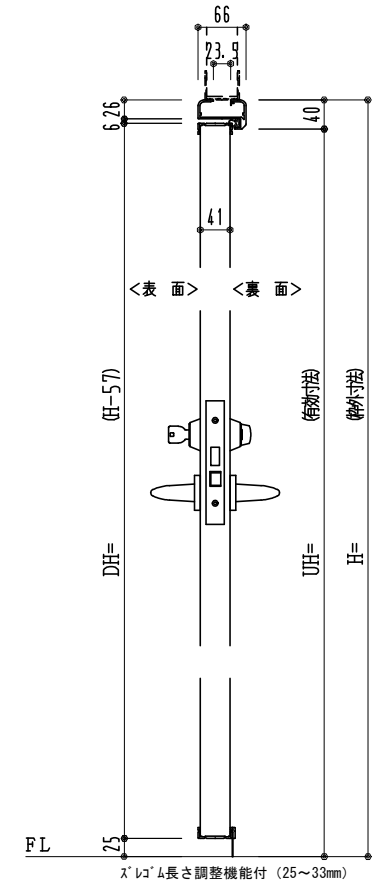

アルミ枠

作 図 縮 尺	
正 面 図	1 / 1
水 平 断 面 図	3 / 1
垂 直 断 面 図	3 / 1

SUNWIZZ

品名： 外折れフラッシュドア

型名： WDR40 (V3.0)・片開-F0-3方 スレタイト

WDR40-30KL0000Z-2006