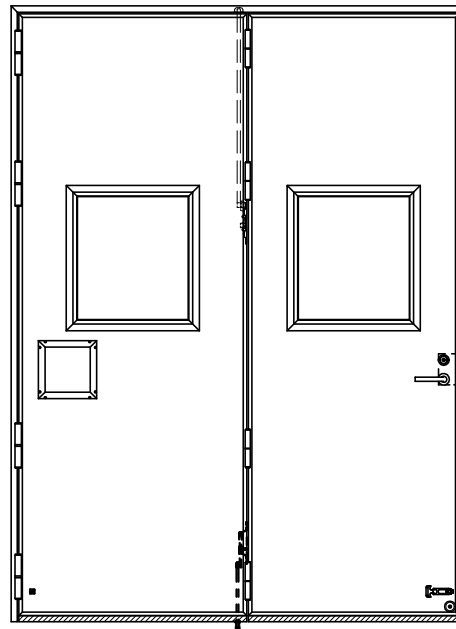

アルミ枠

作 図 縮 尺	
正 面 図	1 / 1
水 平 断 面 図	3 / 1
垂 直 断 面 図	3 / 1

SUNWIZZ

品名： 外折れフラッシュドア

型名： WDR40 (V3.0)・片開-F0-3方 スレタイト

WDR40-30KL0000Z-2006