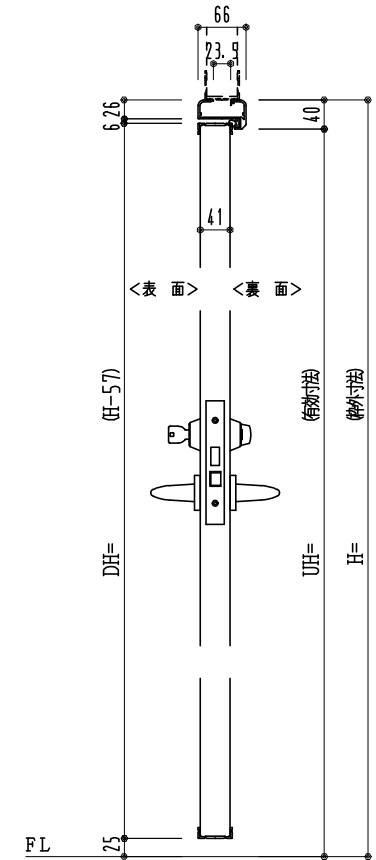

アルミ枠

作図縮尺	
正面図	1 / 1
水平断面図	3 / 1
垂直断面図	3 / 1

SUNWIZZ

品名：外折れフラッシュドア

型名：WDR40 (V3.0)・片開-F0-3方 ノンタイト

WDR40-30KL0001N-2006