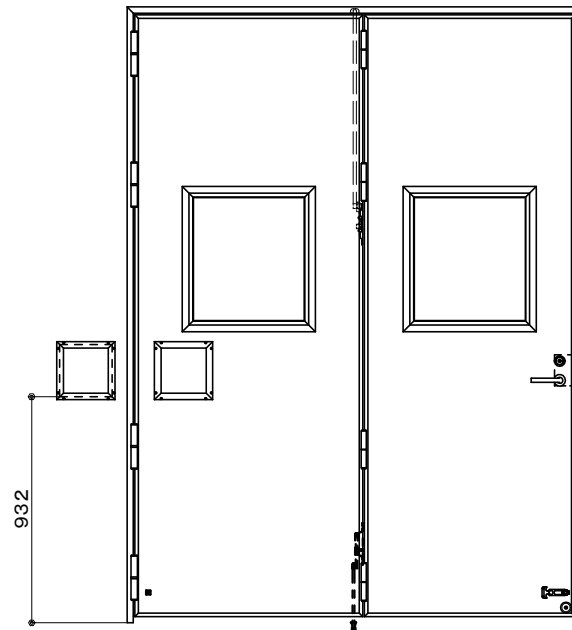

アルミ枠

作図縮尺	
正面図	1 / 1
水平断面図	3 / 1
垂直断面図	3 / 1

SUNWIZZ

品名：外折れフラッシュドア

型名：WDR40 (V3.0)・片開-F0-3方 ノンタイト

WDR40-30KL0001N-2006