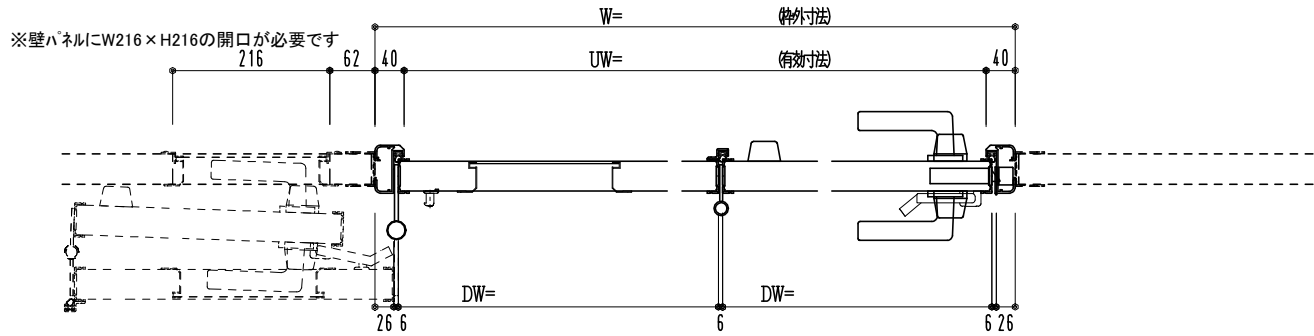

アルミ枠

作図縮尺	
正面図	1 / 1
水平断面図	3 / 1
垂直断面図	3 / 1

SUNWIZZ

品名：外折れフラッシュドア

型名：WDR40 (V3.0)・片開-F0-3方 ノンタイト

WDR40-30KL0001N-2006