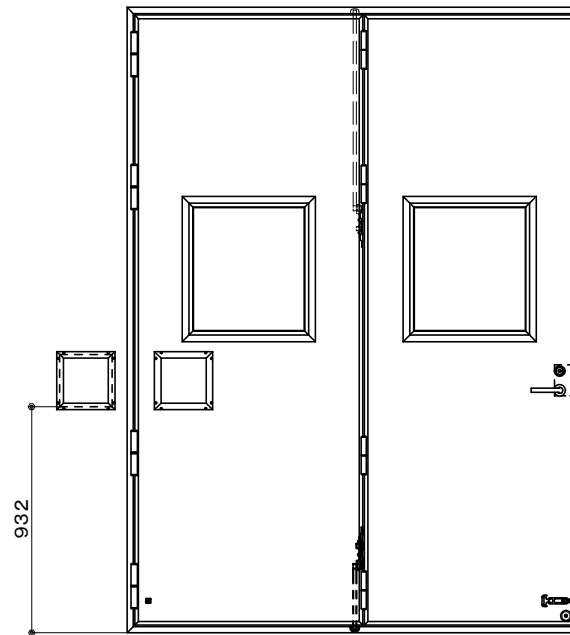

アルミ枠

作図縮尺	
正面図	1 / 1
水平断面図	3 / 1
垂直断面図	3 / 1

SUNWIZZ

品名： 外折れフラッシュドア

型名： WDR40 (V3.0)・片開-F0-4方 セミ・アタイト

WDR40-30KL0001S-2006