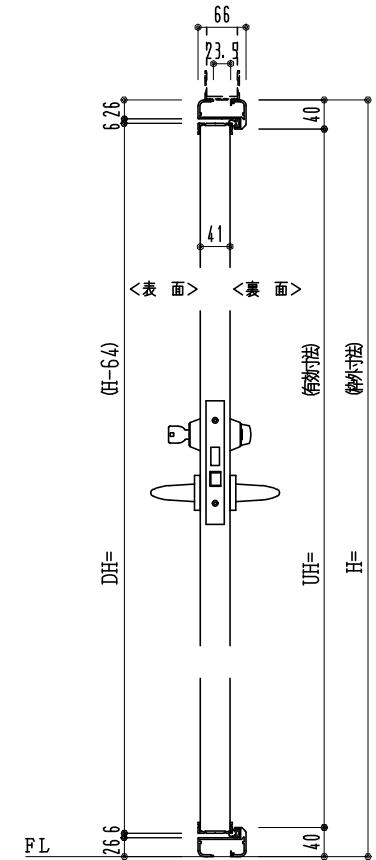

アルミ枠

作図縮尺	
正面図	1 / 1
水平断面図	3 / 1
垂直断面図	3 / 1

SUNWIZZ

品名： 外折れフラッシュドア

型名： WDR40 (V3.0)・片開-F0-4方 セミ・アタイト

WDR40-30KL0001S-2006