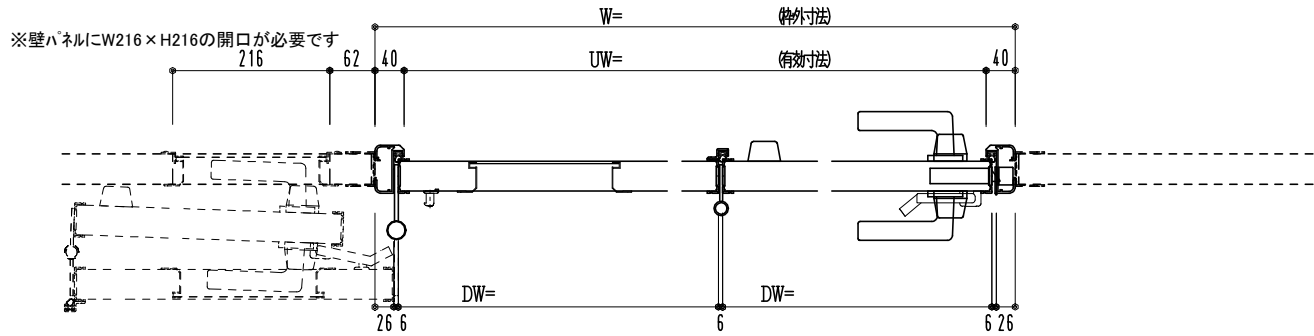

アルミ枠

作図縮尺	
正面図	1 / 1
水平断面図	3 / 1
垂直断面図	3 / 1

SUNWIZZ

品名： 外折れフラッシュドア

型名： WDR40 (V3.0)・片開-F0-4方 セミ・アタイト

WDR40-30KL0001S-2006