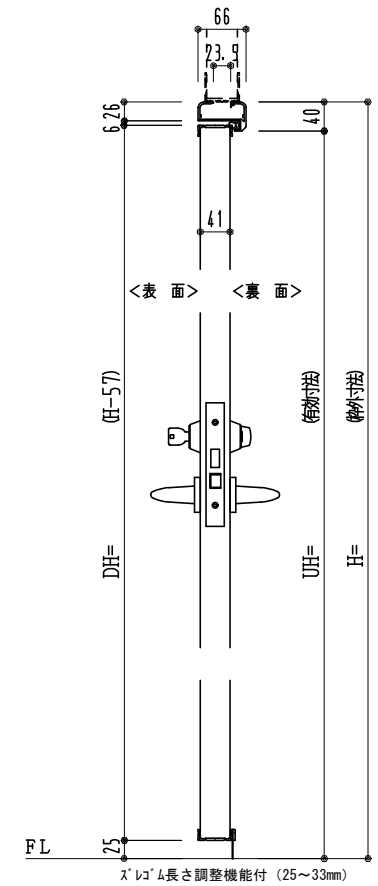

アルミ枠

作図縮尺	
正面図	1 / 1
水平断面図	3 / 1
垂直断面図	3 / 1

SUNWIZZ

品名: 外折れフラッシュドア

型名: WDR40 (V3.0)・片開-F0-3方 スレタイト

WDR40-30KL0001Z-2006