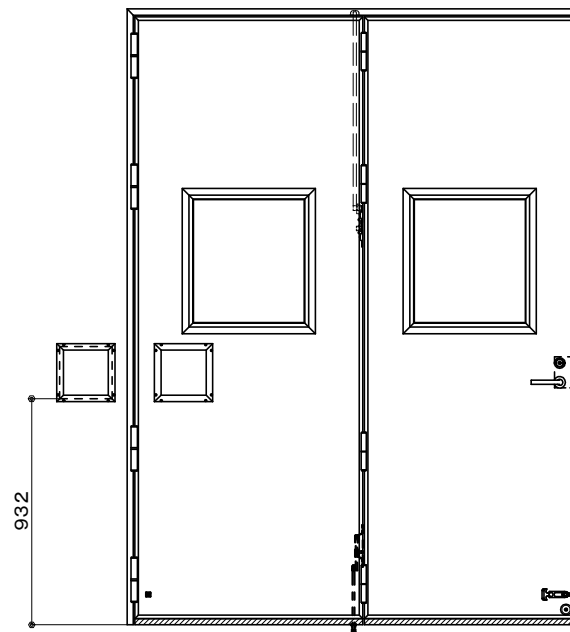

アルミ枠

作図縮尺	
正面図	1 / 1
水平断面図	3 / 1
垂直断面図	3 / 1

SUNWIZZ

品名: 外折れフラッシュドア

型名: WDR40 (V3.0)・片開-F0-3方 スレタイト

WDR40-30KL0001Z-2006