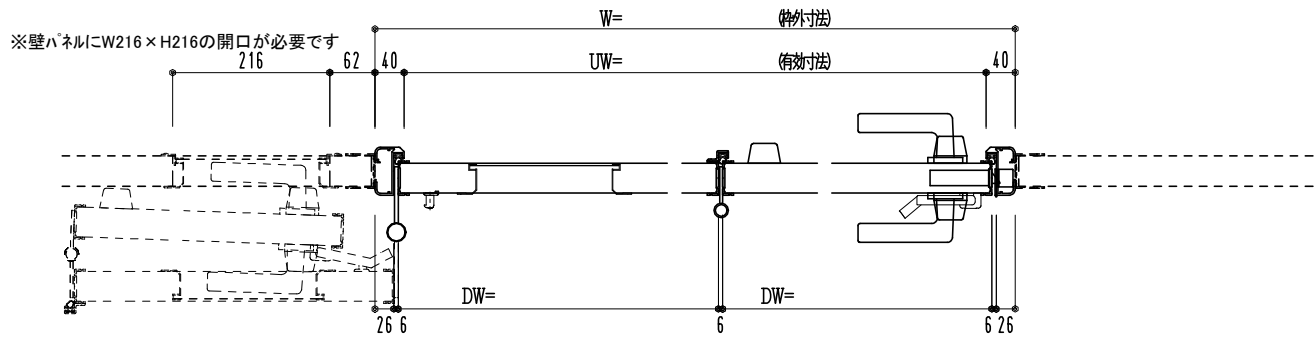

アルミ枠

作図縮尺	
正面図	1 / 1
水平断面図	3 / 1
垂直断面図	3 / 1

SUNWIZZ

品名: 外折れフラッシュドア

型名: WDR40 (V3.0)・片開-F0-3方 スレタイト

WDR40-30KL0001Z-2006