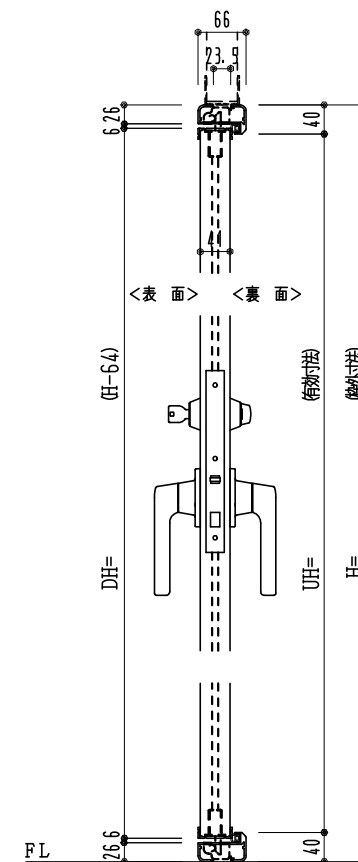

アルミ枠

作図縮尺	
正面図	1 / 1
水平断面図	3 / 1
垂直断面図	3 / 1

SUNWIZZ

品名：外折れフラッシュドア

型名：WDR40 (V3.0)・片開-F3M-4方 エアタイト (グレモン)

WDR40-30KL3M00A-2006