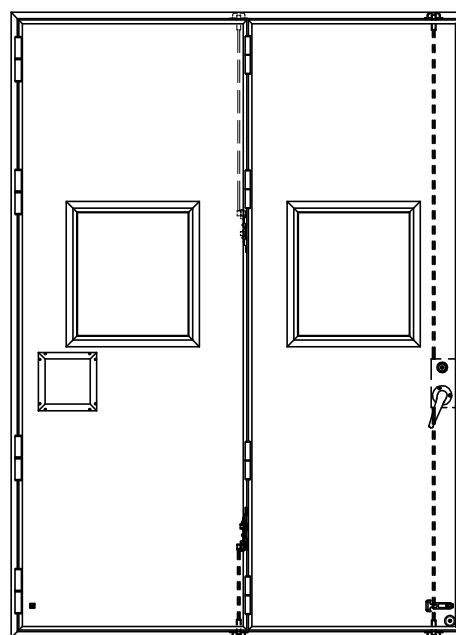

アルミ枠

作図縮尺	
正面図	1 / 1
水平断面図	3 / 1
垂直断面図	3 / 1

SUNWIZZ

品名：外折れフラッシュドア

型名：WDR40 (V3.0)・片開-F3M-4方 エアタイト (グレモン)

WDR40-30KL3M00A-2006