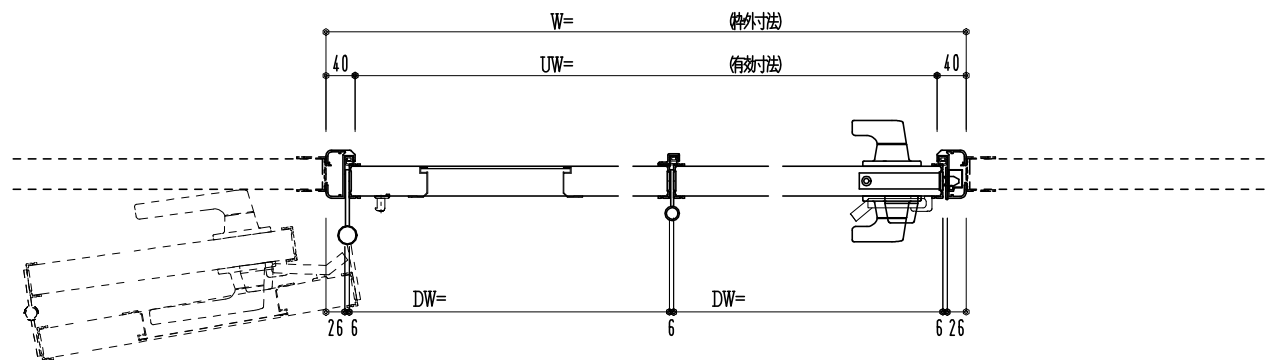

アルミ枠

作図縮尺	
正面図	1 / 1
水平断面図	3 / 1
垂直断面図	3 / 1

SUNWIZZ

品名：外折れフラッシュドア

型名：WDR40 (V3.0)・片開-F3M-4方 エアタイト (グレモン)

WDR40-30KL3M00A-2006