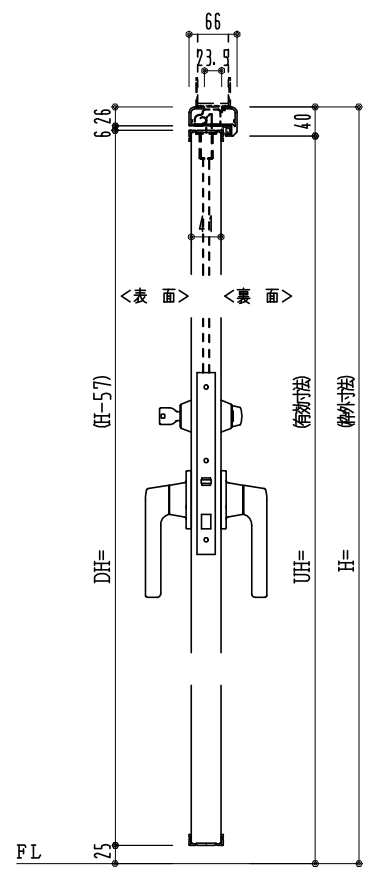

アルミ枠

作 図 縮 尺	
正 面 図	1 / 1
水 平 断 面 図	3 / 1
垂 直 断 面 図	3 / 1

<p><b>SUNWIZZ</b></p>	<p>品名： 外折れフラッシュドア</p>	<p>型名： WDR40 (V3.0)・片開-F3M-3方 ノンタイト (グレモン)</p>	<p>WDR40-30KL3MOON-2006</p>
-----------------------	-----------------------	--	-----------------------------