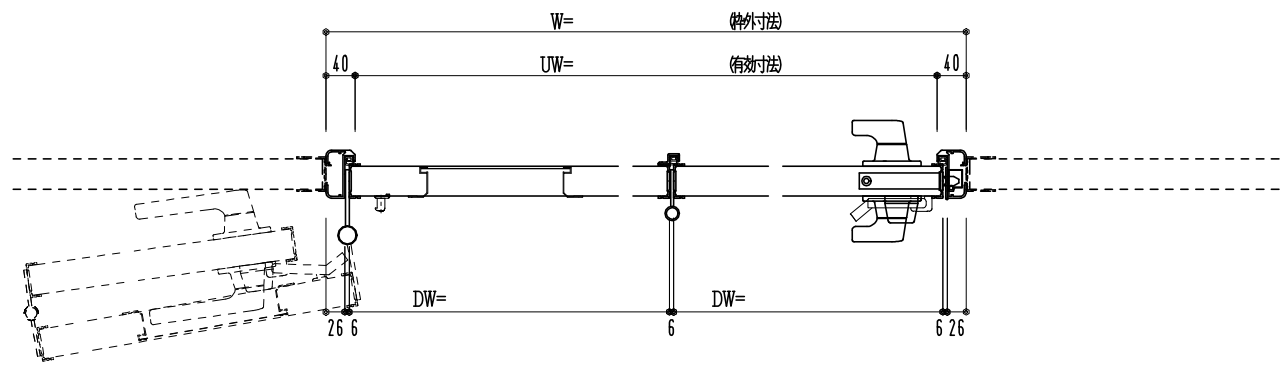

アルミ枠

作 図 縮 尺	
正 面 図	1 / 1
水 平 断 面 図	3 / 1
垂 直 断 面 図	3 / 1

<p><b>SUNWIZZ</b></p>	<p>品名： 外折れフラッシュドア</p>	<p>型名： WDR40 (V3.0)・片開-F3M-3方 ノンタイト (グレモン)</p>	<p>WDR40-30KL3MOON-2006</p>
-----------------------	-----------------------	--	-----------------------------