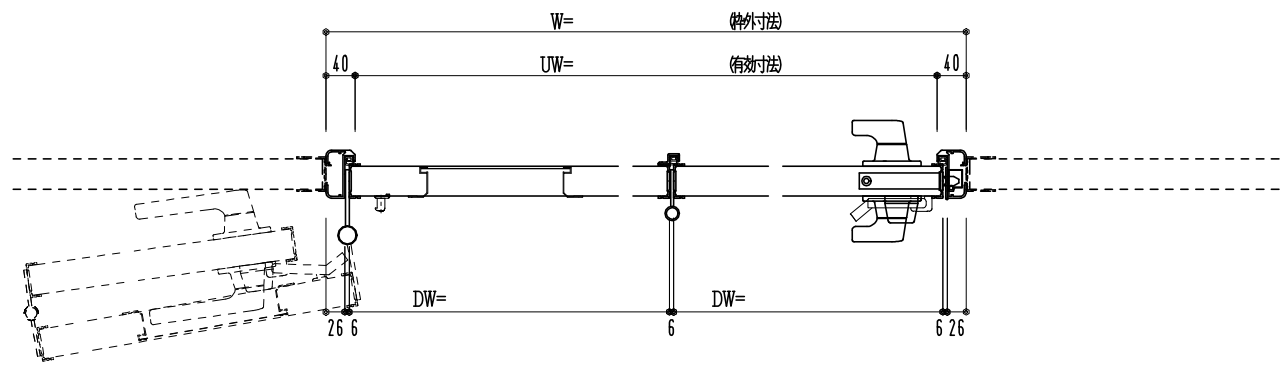

アルミ枠

作 図 縮 尺	
正 面 図	1 / 1
水 平 断 面 図	3 / 1
垂 直 断 面 図	3 / 1

SUNWIZZ	品名： 外折れフラッシュドア	型名： WDR40 (V3.0)・片開-F3M-3方 スレート (ケレモン)	WDR40-30KL3M00Z-2006
---------	----------------	--	----------------------