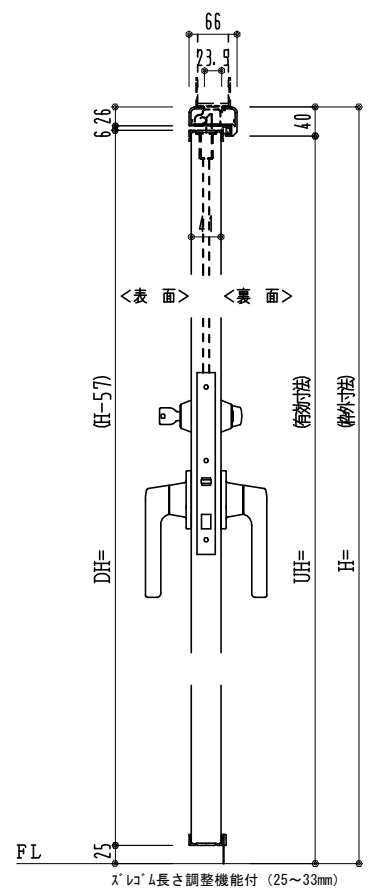

アルミ枠

作 図 縮 尺	
正 面 図	1 / 1
水 平 断 面 図	3 / 1
垂 直 断 面 図	3 / 1

SUNWIZZ	品名： 外折れフラッシュドア	型名： WDR40 (V3.0)・片開-F3M-3方 スレート (ケレモン)	WDR40-30KL3M00Z-2006
---------	----------------	--	----------------------