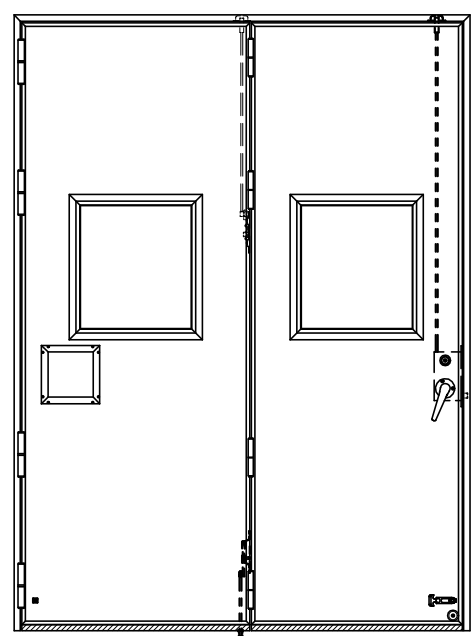

アルミ枠

作 図 縮 尺	
正 面 図	1 / 1
水 平 断 面 図	3 / 1
垂 直 断 面 図	3 / 1

SUNWIZZ	品名： 外折れフラッシュドア	型名： WDR40 (V3.0)・片開-F3M-3方 スレート (ケレモン)	WDR40-30KL3M00Z-2006
---------	----------------	--	----------------------