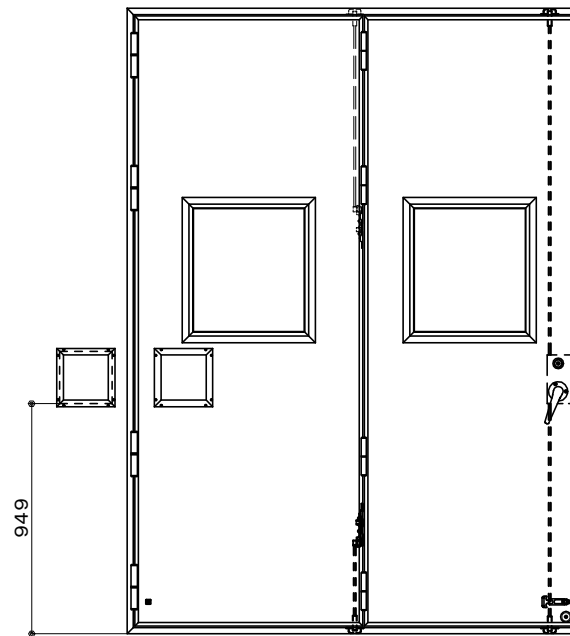

アルミ枠

作図縮尺	
正面図	1 / 1
水平断面図	3 / 1
垂直断面図	3 / 1

SUNWIZZ

品名：外折れフラッシュドア

型名：WDR40 (V3.0)・片開-F3M-4方 エアタイト (グレェン)

WDR40-30KL3M01A-2006