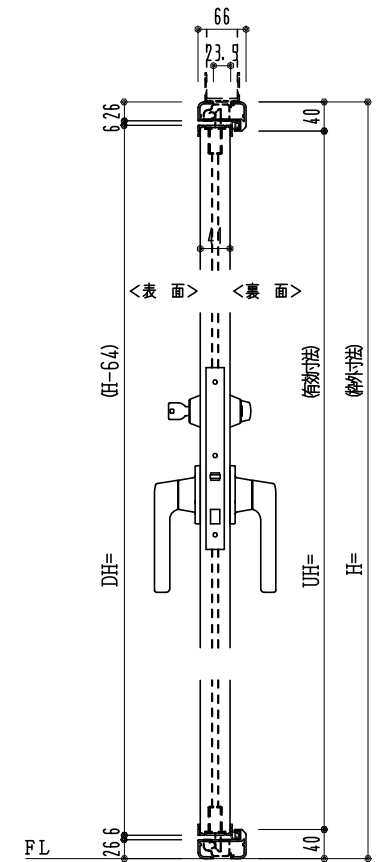

アルミ枠

作図縮尺	
正面図	1 / 1
水平断面図	3 / 1
垂直断面図	3 / 1

SUNWIZZ

品名：外折れフラッシュドア

型名：WDR40 (V3.0)・片開-F3M-4方 エアタイト (グレェン)

WDR40-30KL3M01A-2006