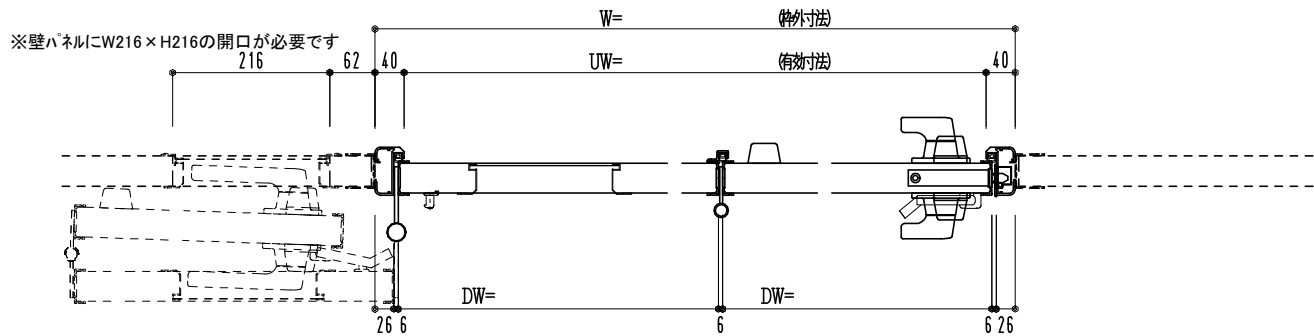

アルミ枠

作図縮尺	
正面図	1 / 1
水平断面図	3 / 1
垂直断面図	3 / 1

SUNWIZZ

品名：外折れフラッシュドア

型名：WDR40 (V3.0)・片開-F3M-4方 エアタイト (グレェン)

WDR40-30KL3M01A-2006