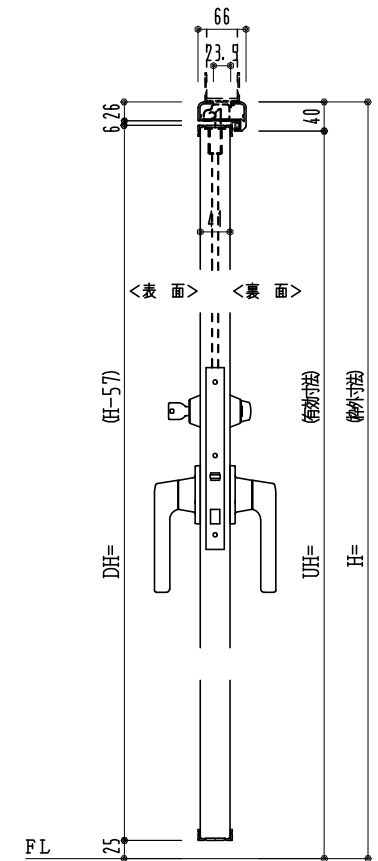

アルミ枠

| 作図縮尺 | |
|-------|-------|
| 正面図 | 1 / 1 |
| 水平断面図 | 3 / 1 |
| 垂直断面図 | 3 / 1 |

SUNWIZZ

品名：外折れフラッシュドア

型名：WDR40 (V3.0)・片開-F3M-3方 ノンタイト (グレモン)

WDR40-30KL3M01N-2006