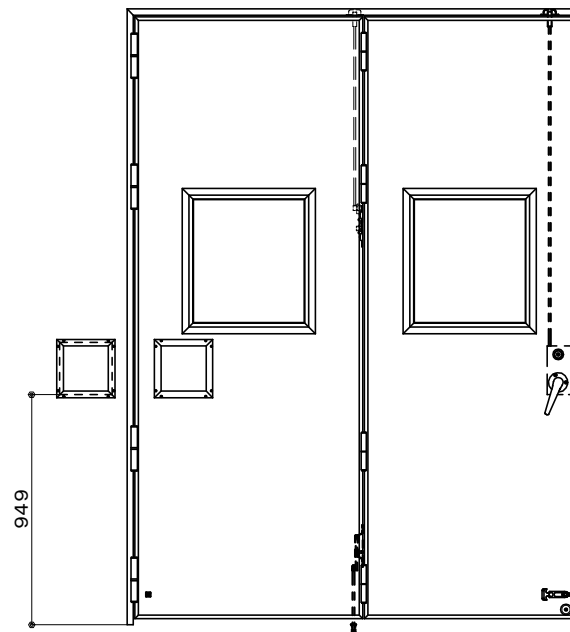

アルミ枠

| 作図縮尺 | |
|-------|-------|
| 正面図 | 1 / 1 |
| 水平断面図 | 3 / 1 |
| 垂直断面図 | 3 / 1 |

SUNWIZZ

品名：外折れフラッシュドア

型名：WDR40 (V3.0)・片開-F3M-3方 ノンタイト (グレモン)

WDR40-30KL3M01N-2006