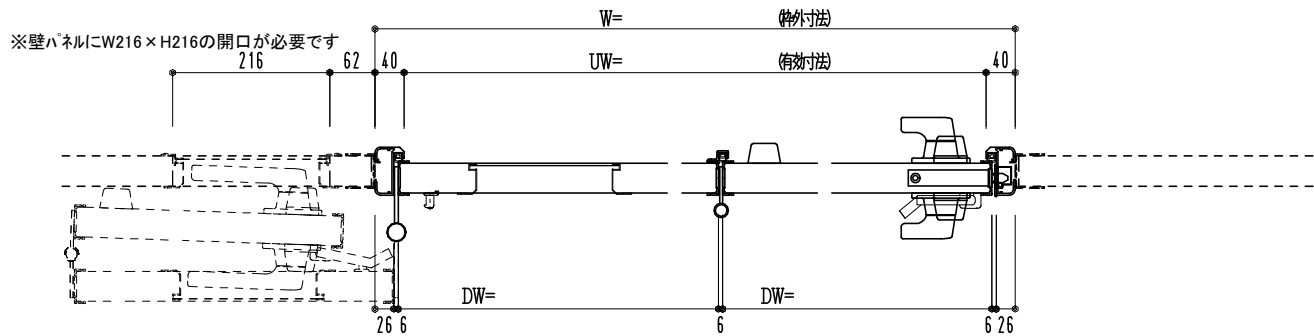

アルミ枠

| 作図縮尺 | |
|-------|-------|
| 正面図 | 1 / 1 |
| 水平断面図 | 3 / 1 |
| 垂直断面図 | 3 / 1 |

SUNWIZZ

品名：外折れフラッシュドア

型名：WDR40 (V3.0)・片開-F3M-3方 ノンタイト (グレモン)

WDR40-30KL3M01N-2006