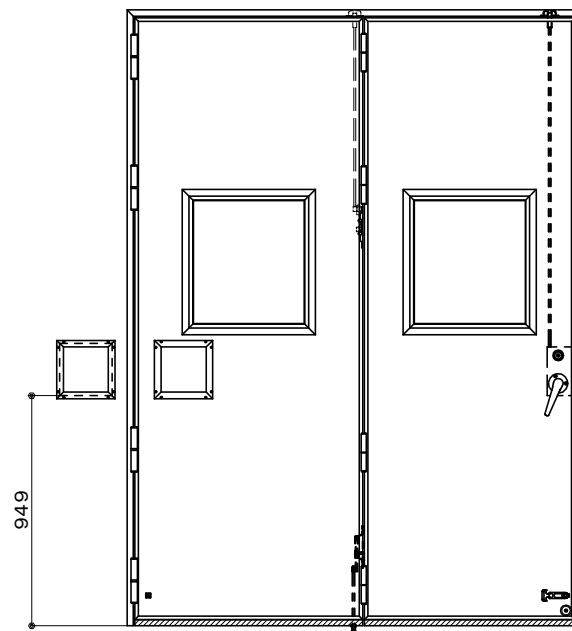

アルミ枠

作図縮尺	
正面図	1 / 1
水平断面図	3 / 1
垂直断面図	3 / 1

SUNWIZZ

品名：外折れフラッシュドア

型名：WDR40 (V3.0)・片開-F3M-3方スレイト (ケレモン)

WDR40-30KL3M01Z-2006