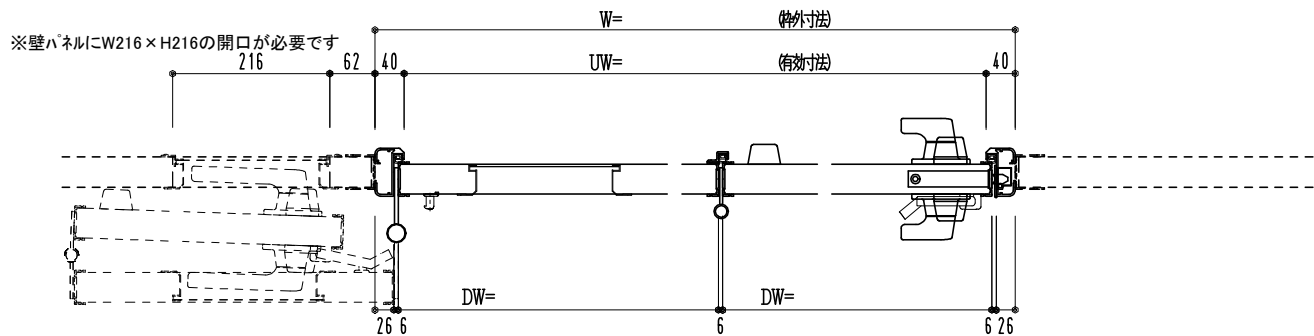

アルミ枠

作図縮尺	
正面図	1 / 1
水平断面図	3 / 1
垂直断面図	3 / 1

SUNWIZZ

品名：外折れフラッシュドア

型名：WDR40 (V3.0)・片開-F3M-3方スレイト (ケレモン)

WDR40-30KL3M01Z-2006