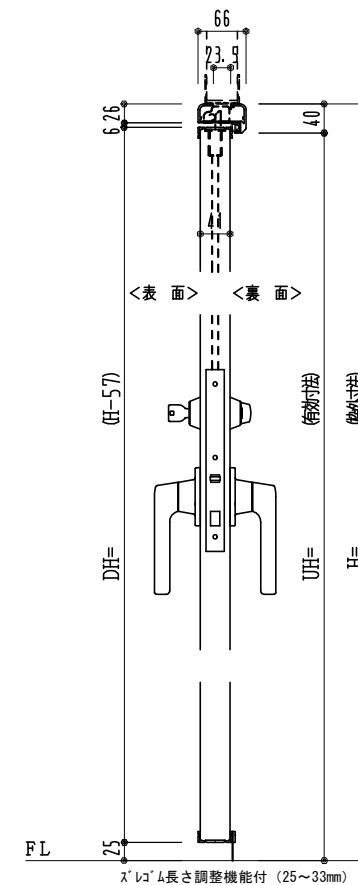

アルミ枠

作図縮尺	
正面図	1 / 1
水平断面図	3 / 1
垂直断面図	3 / 1

SUNWIZZ

品名：外折れフラッシュドア

型名：WDR40 (V3.0)・片開-F3M-3方スレイト (ケレモン)

WDR40-30KL3M01Z-2006