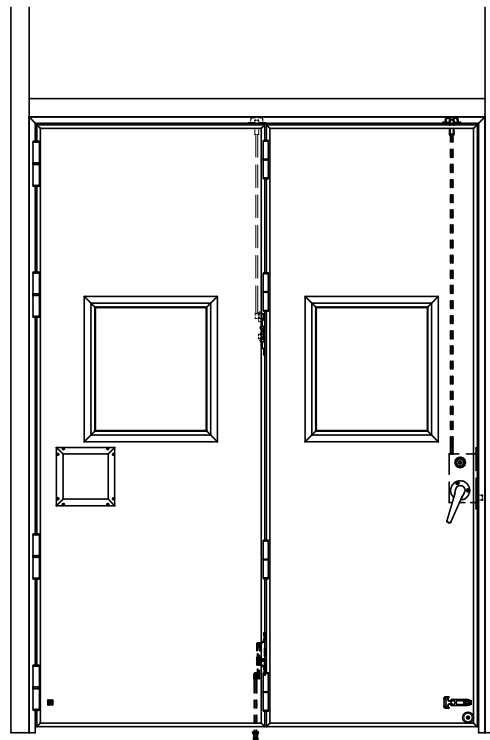

アルミ枠

作図縮尺	
正面図	1 / 1
水平断面図	3 / 1
垂直断面図	3 / 1

SUNWIZZ

品名: 外折れフラッシュドア

型名: WDR40 (V3.0)・片開-F3M-3方 ノンタイト (グレモン)

WDR40-30KL3M20N-2006