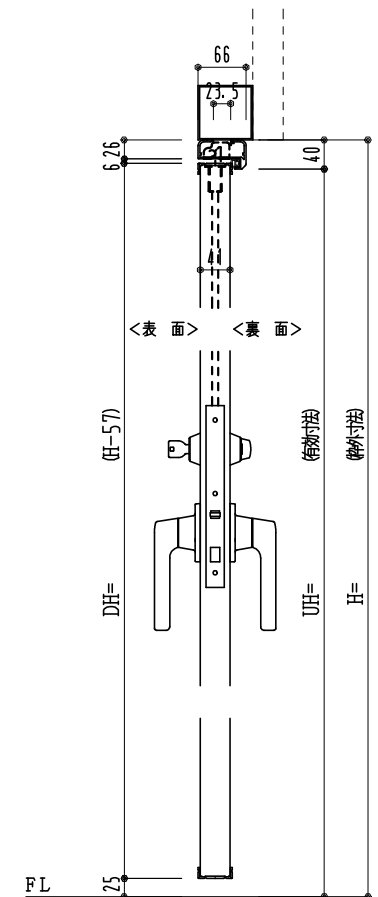

アルミ枠

作図縮尺	
正面図	1 / 1
水平断面図	3 / 1
垂直断面図	3 / 1

SUNWIZZ

品名: 外折れフラッシュドア

型名: WDR40 (V3.0)・片開-F3M-3方 ノンタイト (グレモン)

WDR40-30KL3M20N-2006