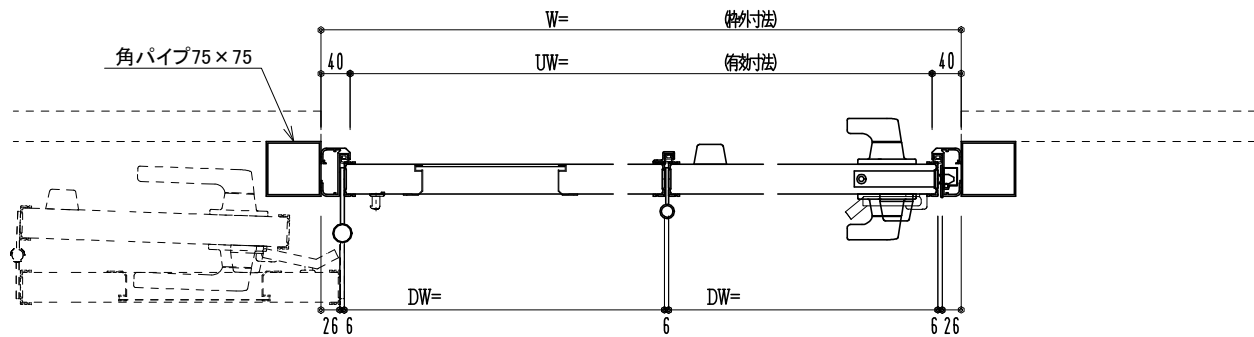

アルミ枠

作図縮尺	
正面図	1 / 1
水平断面図	3 / 1
垂直断面図	3 / 1

SUNWIZZ

品名: 外折れフラッシュドア

型名: WDR40 (V3.0)・片開-F3M-3方 ノンタイト (グレモン)

WDR40-30KL3M20N-2006