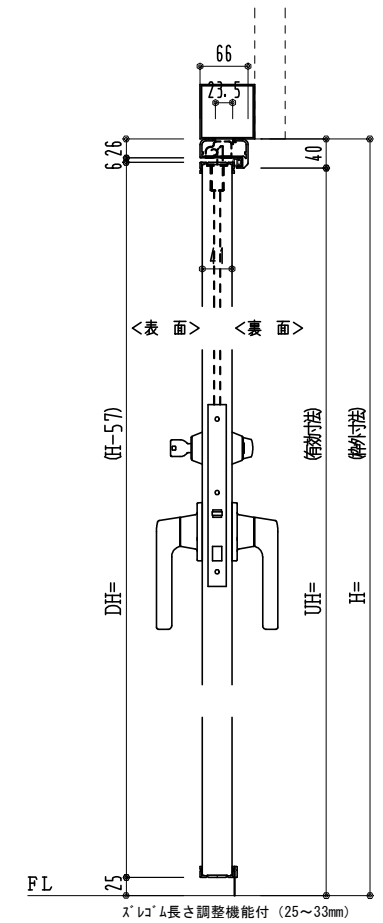

アルミ枠

作図縮尺	
正面図	1 / 1
水平断面図	3 / 1
垂直断面図	3 / 1

<p>SUNWIZZ</p>	<p>品名： 外折れフラッシュドア</p>	<p>型名： WDR40 (V3.0)・片開-F3M-3方 スレイト (ケレモン)</p>	<p>WDR40-30KL3M20Z-2006</p>
-----------------------	-----------------------	---	-----------------------------