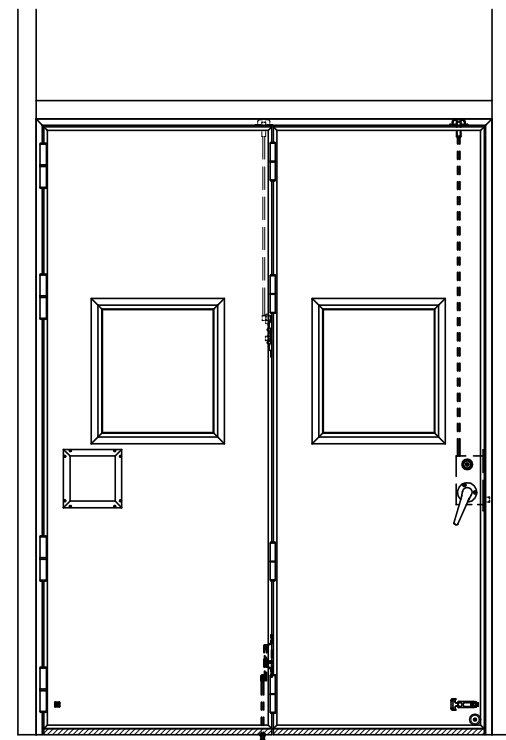

アルミ枠

作図縮尺	
正面図	1 / 1
水平断面図	3 / 1
垂直断面図	3 / 1

<p>SUNWIZZ</p>	<p>品名： 外折れフラッシュドア</p>	<p>型名： WDR40 (V3.0)・片開-F3M-3方 スレイト (ケレモン)</p>	<p>WDR40-30KL3M20Z-2006</p>
-----------------------	-----------------------	---	-----------------------------