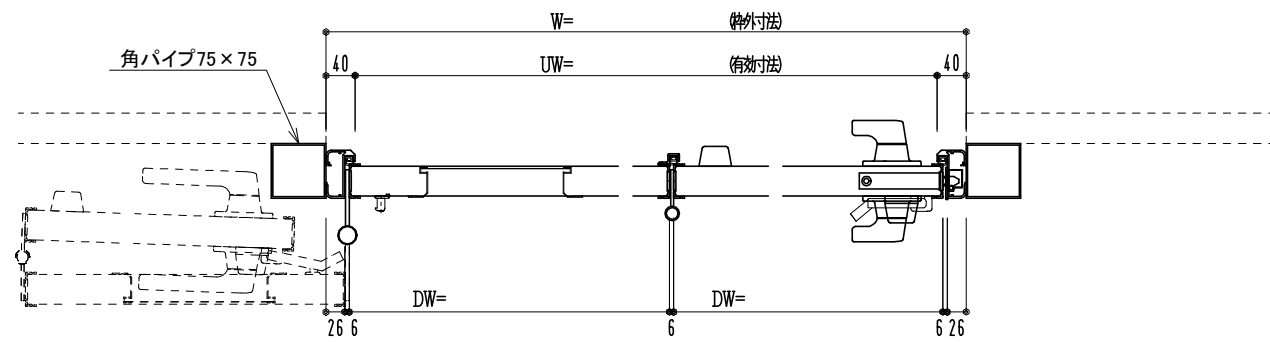

アルミ枠

作図縮尺	
正面図	1 / 1
水平断面図	3 / 1
垂直断面図	3 / 1

<p>SUNWIZZ</p>	<p>品名： 外折れフラッシュドア</p>	<p>型名： WDR40 (V3.0)・片開-F3M-3方 スレイト (ケレモン)</p>	<p>WDR40-30KL3M20Z-2006</p>
-----------------------	-----------------------	---	-----------------------------