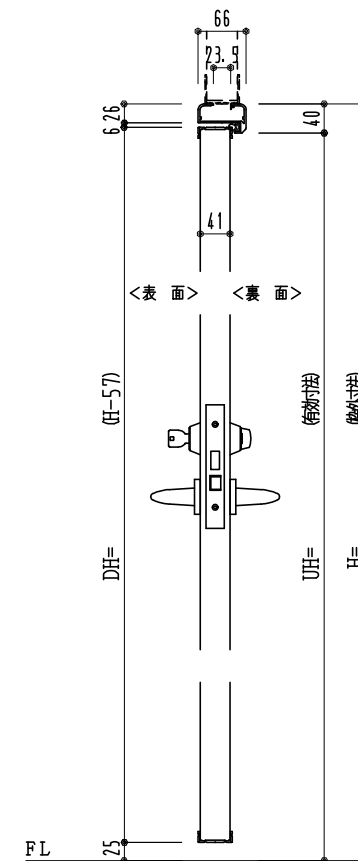

アルミ枠

作 図 縮 尺	
正 面 図	1 / 1
水 平 断 面 図	3 / 1
垂 直 断 面 図	3 / 1

SUNWIZZ

品名： 外折れフラッシュドア

型名： WDR40 (V3.0) ・片開-F0-3方 ノンタイト

WDR40-30KR0000N-2006