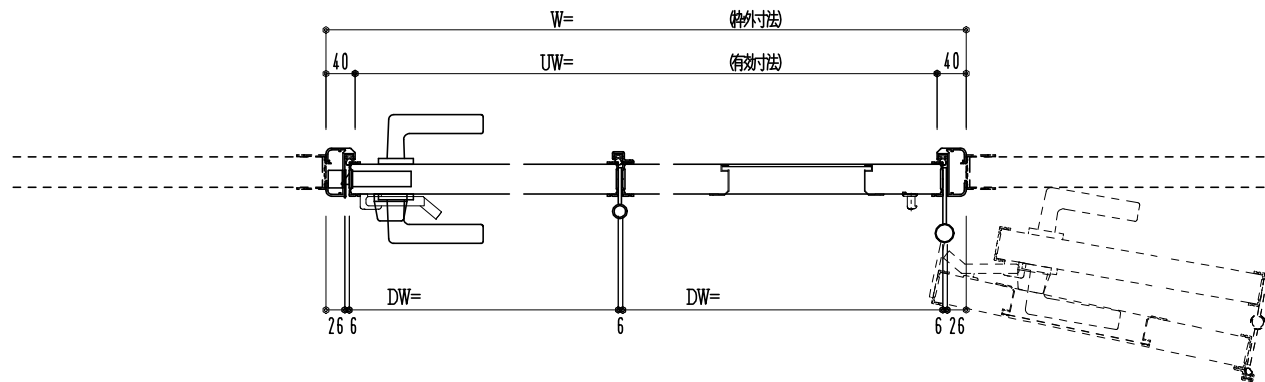

アルミ枠

作 図 縮 尺	
正 面 図	1 / 1
水 平 断 面 図	3 / 1
垂 直 断 面 図	3 / 1

SUNWIZZ

品名： 外折れフラッシュドア

型名： WDR40 (V3.0) ・片開-F0-3方 ノンタイト

WDR40-30KR0000N-2006