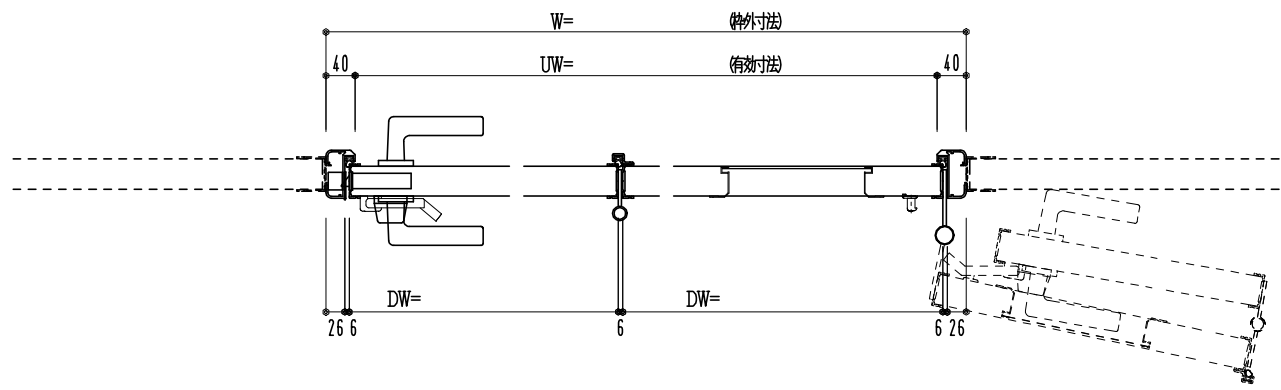

アルミ枠

作 図 縮 尺	
正 面 図	1 / 1
水 平 断 面 図	3 / 1
垂 直 断 面 図	3 / 1

<p>SUNWIZZ</p>	<p>品名： 外折れフラッシュドア</p>	<p>型名： WDR40 (V3.0) ・片開-F0-4方 セミ・アタイト</p>	<p>WDR40-30KR0000S-2006</p>
-----------------------	-----------------------	---	-----------------------------