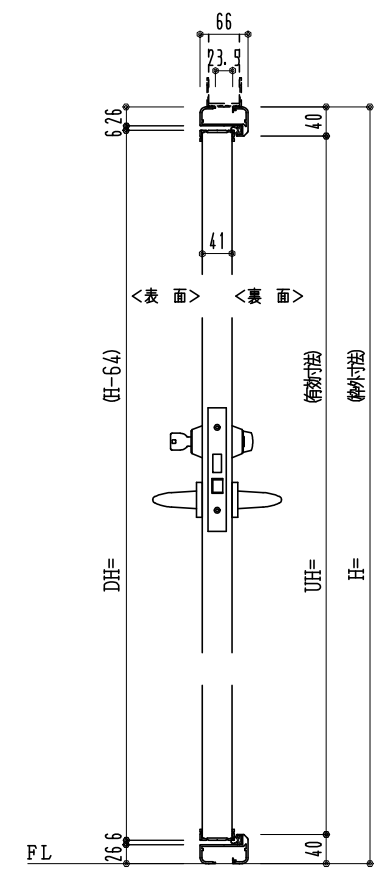

アルミ枠

作 図 縮 尺	
正 面 図	1 / 1
水 平 断 面 図	3 / 1
垂 直 断 面 図	3 / 1

<p>SUNWIZZ</p>	<p>品名： 外折れフラッシュドア</p>	<p>型名： WDR40 (V3.0) ・片開-F0-4方 セミ・アタイト</p>	<p>WDR40-30KR0000S-2006</p>
-----------------------	-----------------------	---	-----------------------------