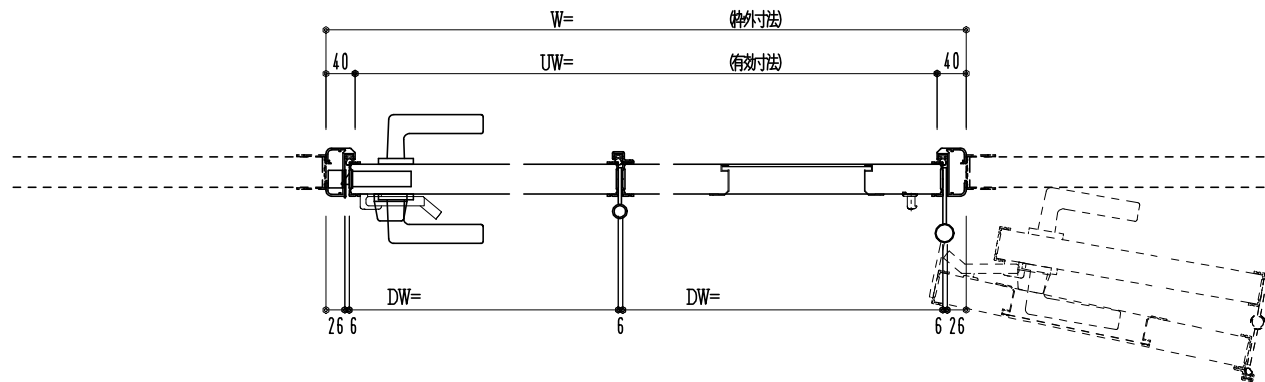

アルミ枠

作図縮尺	
正面図	1 / 1
水平断面図	3 / 1
垂直断面図	3 / 1

SUNWIZZ

品名: 外折れフラッシュドア

型名: WDR40 (V3.0)・片開-F0-3方 スレタイト

WDR40-30KR000Z-2006