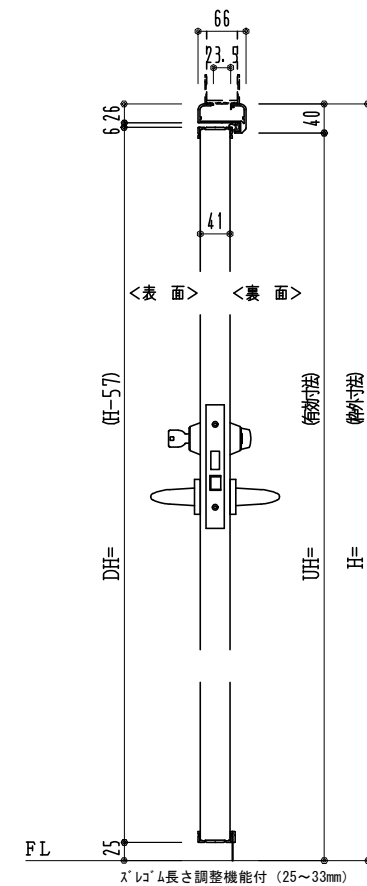

アルミ枠

作図縮尺	
正面図	1 / 1
水平断面図	3 / 1
垂直断面図	3 / 1

SUNWIZZ

品名: 外折れフラッシュドア

型名: WDR40 (V3.0)・片開-F0-3方 スレタイト

WDR40-30KR000Z-2006