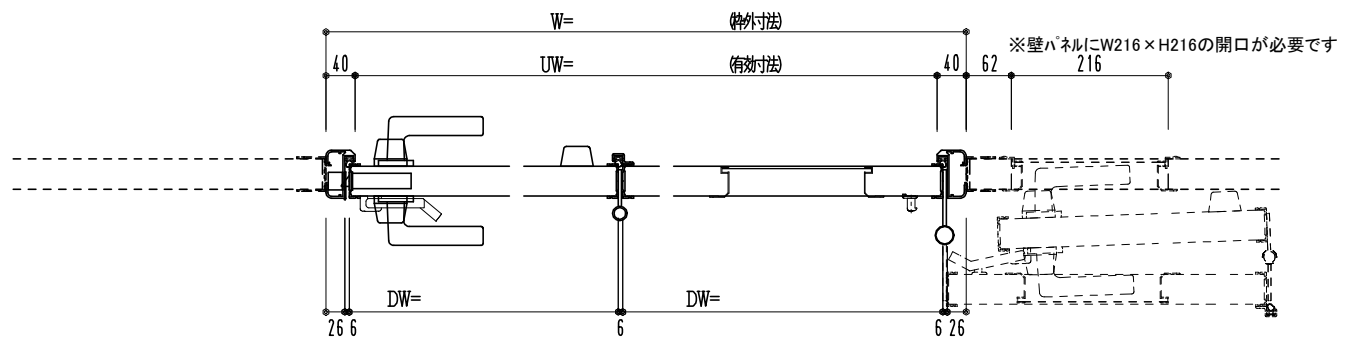

アルミ枠

作図縮尺	
正面図	1 / 1
水平断面図	3 / 1
垂直断面図	3 / 1

SUNWIZZ	品名: 外折れフラッシュドア	型名: WDR40 (V3.0)・片開-F0-3方 ノンタイト	WDR40-30KR0001N-2006
---------	----------------	---------------------------------	----------------------