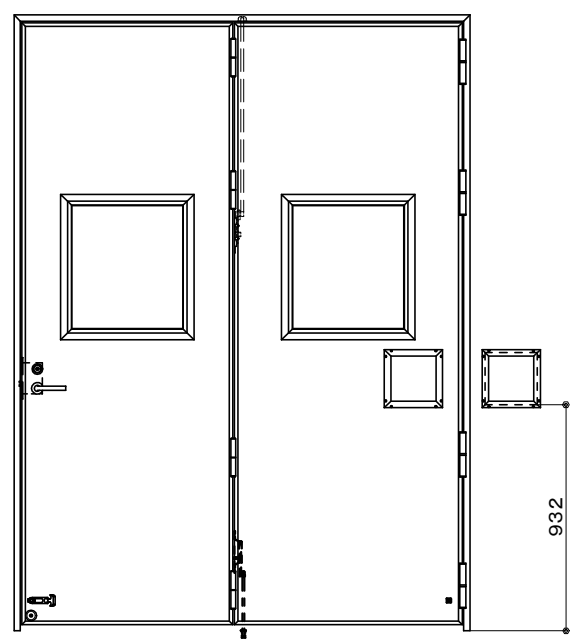

アルミ枠

作図縮尺	
正面図	1 / 1
水平断面図	3 / 1
垂直断面図	3 / 1

SUNWIZZ	品名: 外折れフラッシュドア	型名: WDR40 (V3.0)・片開-F0-3方 ノンタイト	WDR40-30KR0001N-2006
---------	----------------	---------------------------------	----------------------