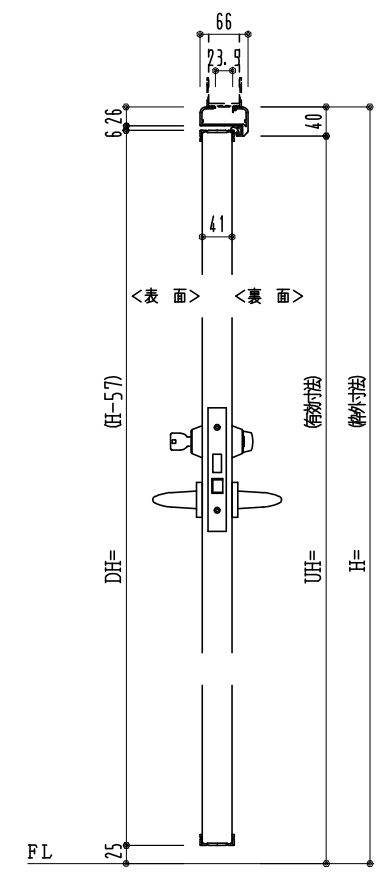

アルミ枠

作図縮尺	
正面図	1 / 1
水平断面図	3 / 1
垂直断面図	3 / 1

SUNWIZZ	品名: 外折れフラッシュドア	型名: WDR40 (V3.0)・片開-F0-3方 ノンタイト	WDR40-30KR0001N-2006
---------	----------------	---------------------------------	----------------------