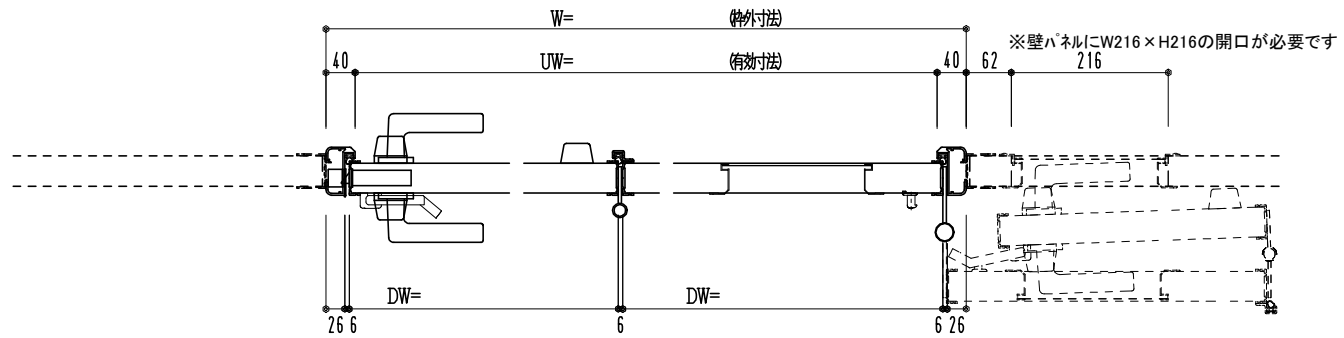

アルミ枠

作図縮尺	
正面図	1 / 1
水平断面図	3 / 1
垂直断面図	3 / 1

SUNWIZZ

品名: 外折れフラッシュドア

型名: WDR40 (V3.0)・片開-F0-4方 セミ・アタイト

WDR40-30KR0001S-2006