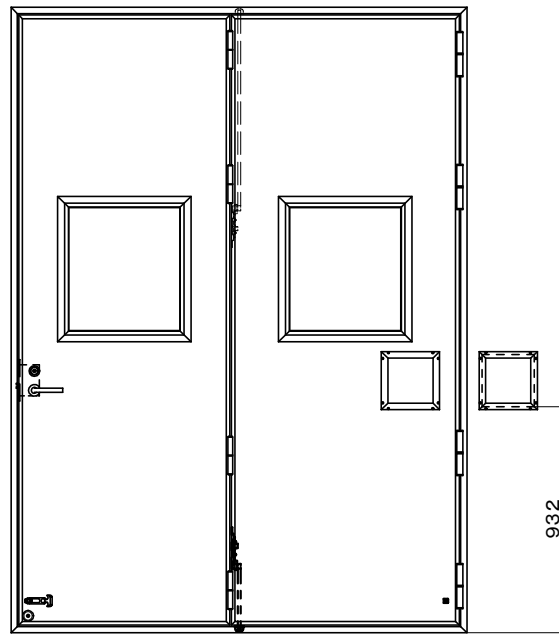

アルミ枠

作図縮尺	
正面図	1 / 1
水平断面図	3 / 1
垂直断面図	3 / 1

SUNWIZZ

品名: 外折れフラッシュドア

型名: WDR40 (V3.0)・片開-F0-4方 セミ・アタイト

WDR40-30KR0001S-2006