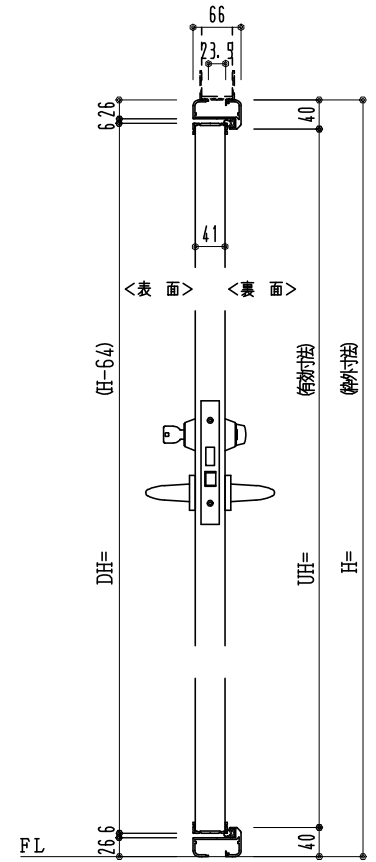

アルミ枠

作図縮尺	
正面図	1 / 1
水平断面図	3 / 1
垂直断面図	3 / 1

SUNWIZZ

品名: 外折れフラッシュドア

型名: WDR40 (V3.0)・片開-F0-4方 セミ・アタイト

WDR40-30KR0001S-2006