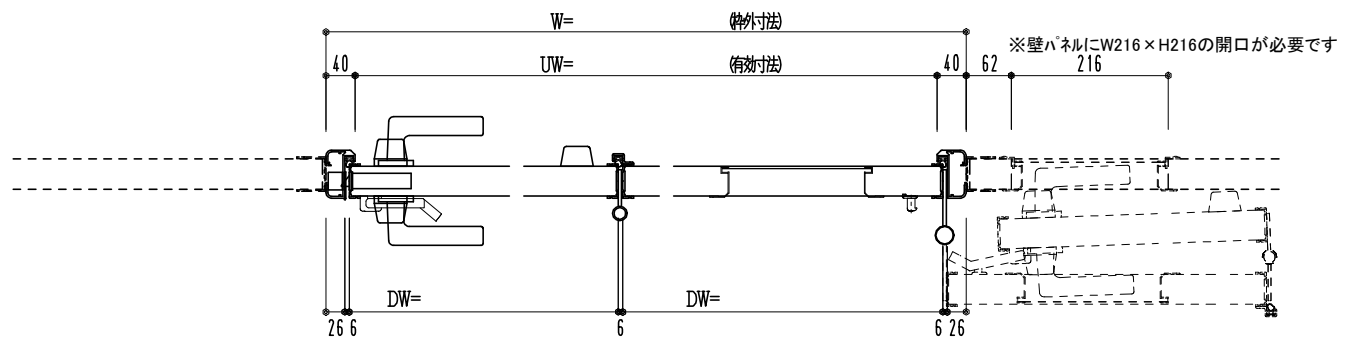

アルミ枠

作図縮尺	
正面図	1 / 1
水平断面図	3 / 1
垂直断面図	3 / 1

SUNWIZZ	品名: 外折れフラッシュドア	型名: WDR40 (V3.0)・片開-F0-3方 スレタイト	WDR40-30KR0001Z-2006
---------	----------------	---------------------------------	----------------------