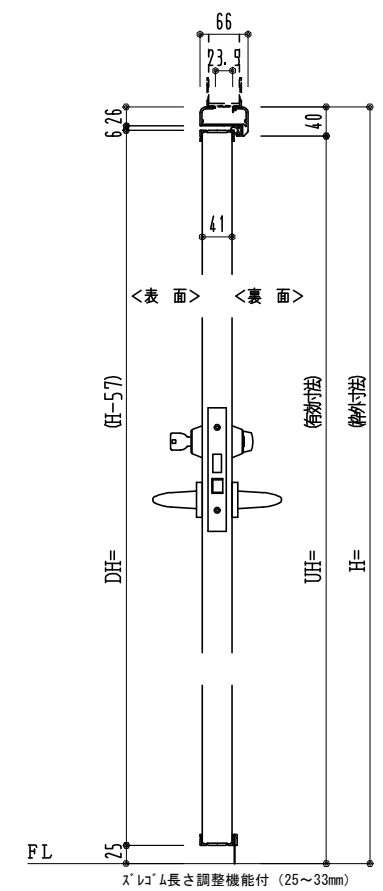

アルミ枠

作図縮尺	
正面図	1 / 1
水平断面図	3 / 1
垂直断面図	3 / 1

SUNWIZZ	品名: 外折れフラッシュドア	型名: WDR40 (V3.0)・片開-F0-3方 スレタイト	WDR40-30KR0001Z-2006
---------	----------------	---------------------------------	----------------------