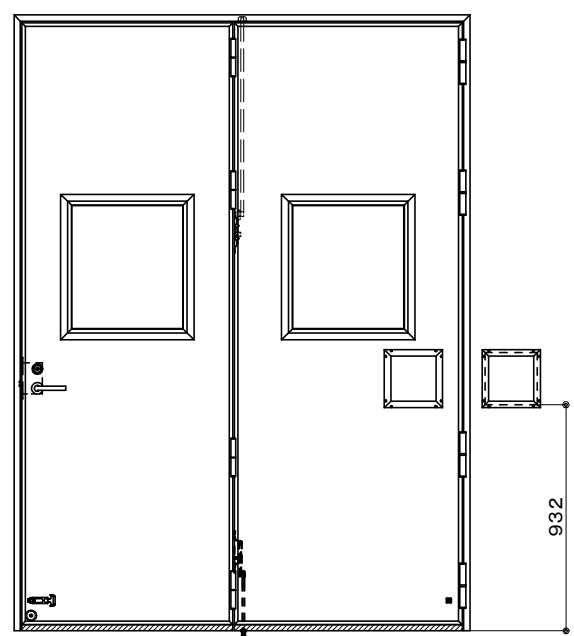

アルミ枠

作図縮尺	
正面図	1 / 1
水平断面図	3 / 1
垂直断面図	3 / 1

SUNWIZZ	品名: 外折れフラッシュドア	型名: WDR40 (V3.0)・片開-F0-3方 スレタイト	WDR40-30KR0001Z-2006
---------	----------------	---------------------------------	----------------------