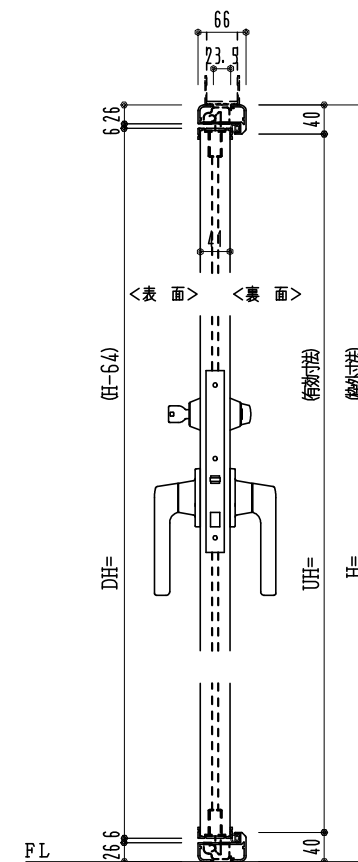

アルミ枠

作図縮尺	
正面図	1 / 1
水平断面図	3 / 1
垂直断面図	3 / 1

SUNWIZZ

品名: 外折れフラッシュドア

型名: WDR40 (V3.0)・片開-F3M-4方 エアタイト (グリーン)

WDR40-30KR3M00A-2006