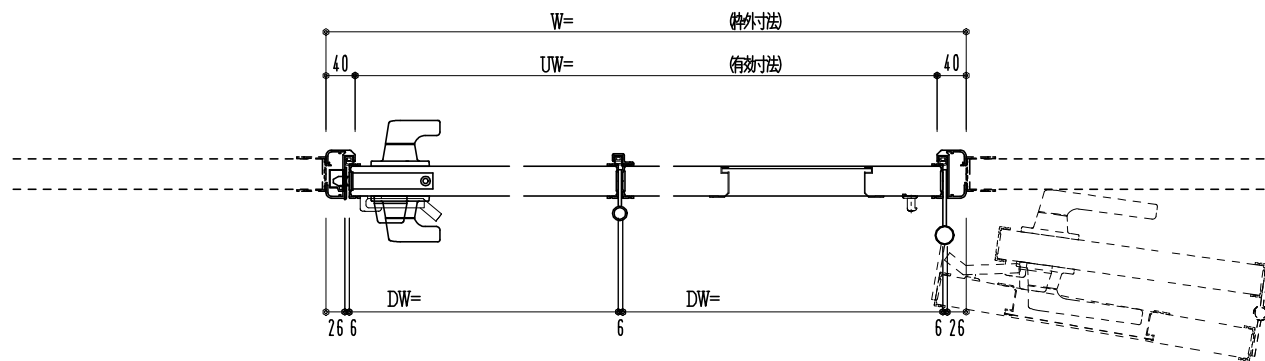

アルミ枠

作図縮尺	
正面図	1 / 1
水平断面図	3 / 1
垂直断面図	3 / 1

SUNWIZZ

品名: 外折れフラッシュドア

型名: WDR40 (V3.0)・片開-F3M-4方 エアタイト (グリーン)

WDR40-30KR3M00A-2006