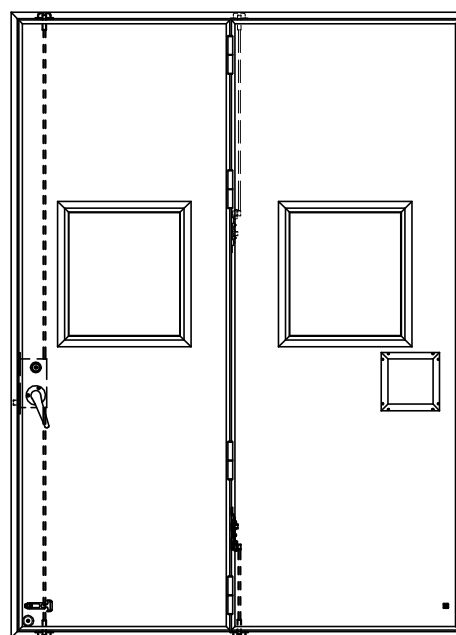

アルミ枠

作図縮尺	
正面図	1 / 1
水平断面図	3 / 1
垂直断面図	3 / 1

SUNWIZZ

品名: 外折れフラッシュドア

型名: WDR40 (V3.0)・片開-F3M-4方 エアタイト (グリーン)

WDR40-30KR3M00A-2006