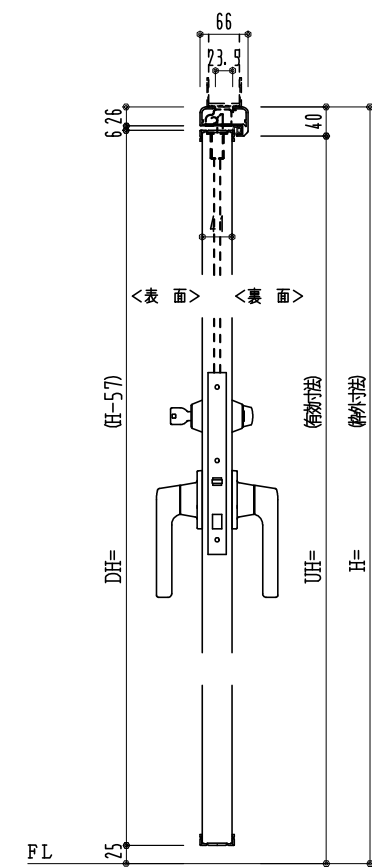

アルミ枠

作 図 縮 尺	
正 面 図	1 / 1
水 平 断 面 図	3 / 1
垂 直 断 面 図	3 / 1

SUNWIZZ	品名： 外折れフラッシュドア	型名： WDR40 (V3.0)・片開-F3M-3方 ノンタイト (グレモン)	WDR40-30KR3MOON-2006
---------	----------------	---	----------------------