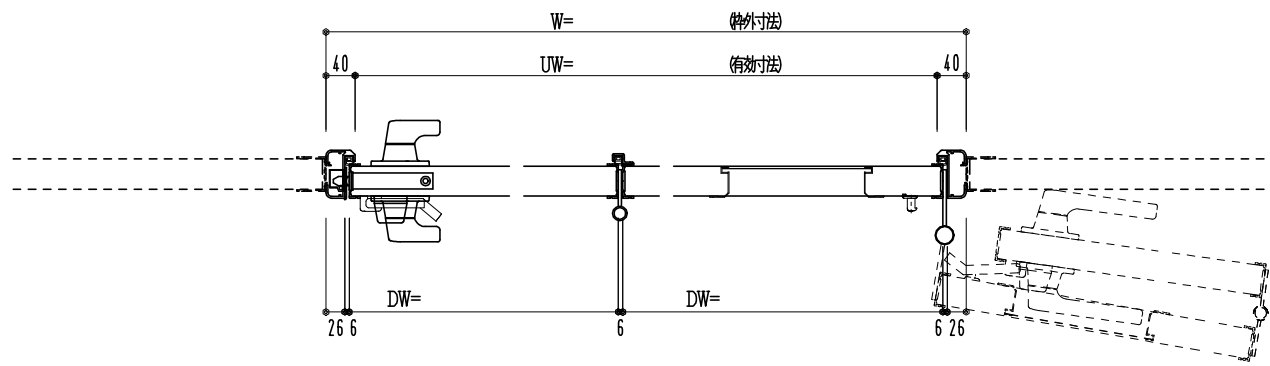

アルミ枠

作 図 縮 尺	
正 面 図	1 / 1
水 平 断 面 図	3 / 1
垂 直 断 面 図	3 / 1

SUNWIZZ	品名： 外折れフラッシュドア	型名： WDR40 (V3.0)・片開-F3M-3方 ノンタイト (グレモン)	WDR40-30KR3MOON-2006
---------	----------------	---	----------------------