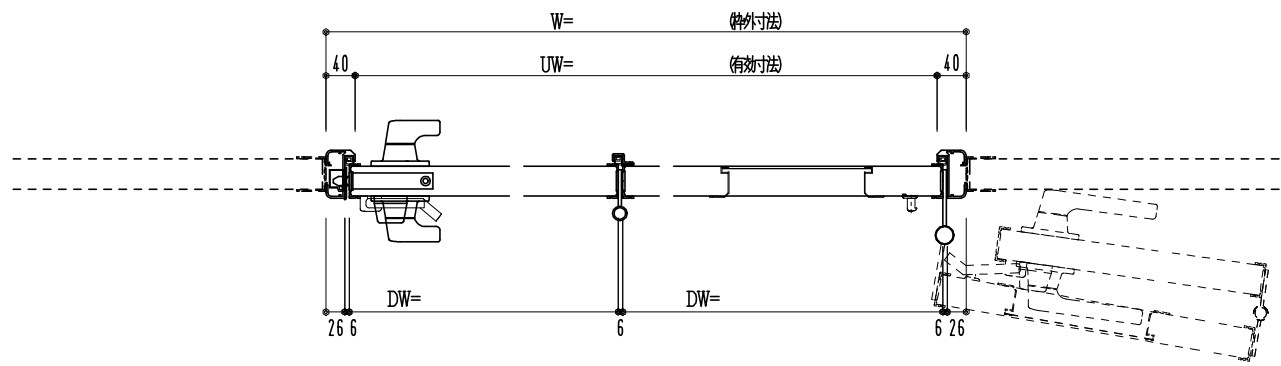

アルミ枠

| 作図縮尺 | |
|-------|-------|
| 正面図 | 1 / 1 |
| 水平断面図 | 3 / 1 |
| 垂直断面図 | 3 / 1 |

| | | | |
|---------|---------------|--------------------------------------|----------------------|
| SUNWIZZ | 品名：外折れフラッシュドア | 型名：WDR40 (V3.0)・片開-F3M-3方スレート (グレモン) | WDR40-30KR3M00Z-2006 |
|---------|---------------|--------------------------------------|----------------------|