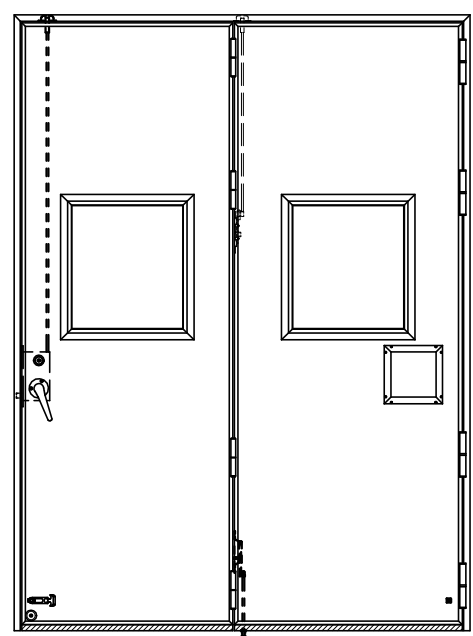

アルミ枠

| 作図縮尺 | |
|-------|-------|
| 正面図 | 1 / 1 |
| 水平断面図 | 3 / 1 |
| 垂直断面図 | 3 / 1 |

| | | | |
|---------|---------------|--------------------------------------|----------------------|
| SUNWIZZ | 品名：外折れフラッシュドア | 型名：WDR40 (V3.0)・片開-F3M-3方スレート (グレモン) | WDR40-30KR3M00Z-2006 |
|---------|---------------|--------------------------------------|----------------------|