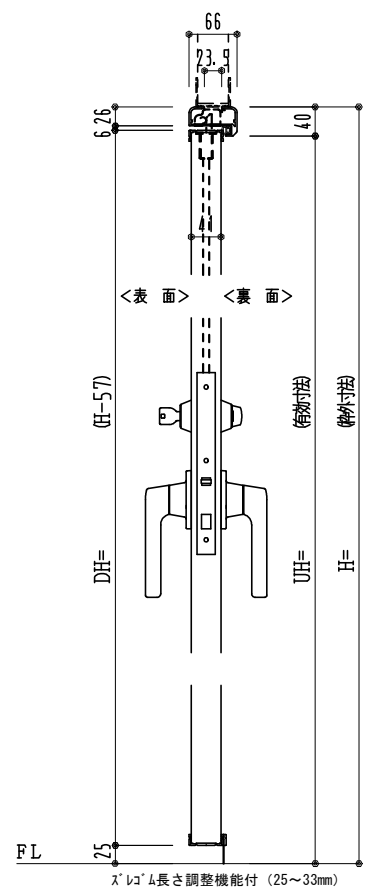

アルミ枠

| 作図縮尺 | |
|-------|-------|
| 正面図 | 1 / 1 |
| 水平断面図 | 3 / 1 |
| 垂直断面図 | 3 / 1 |

| | | | |
|---------|---------------|--------------------------------------|----------------------|
| SUNWIZZ | 品名：外折れフラッシュドア | 型名：WDR40 (V3.0)・片開-F3M-3方スレート (グレモン) | WDR40-30KR3M00Z-2006 |
|---------|---------------|--------------------------------------|----------------------|