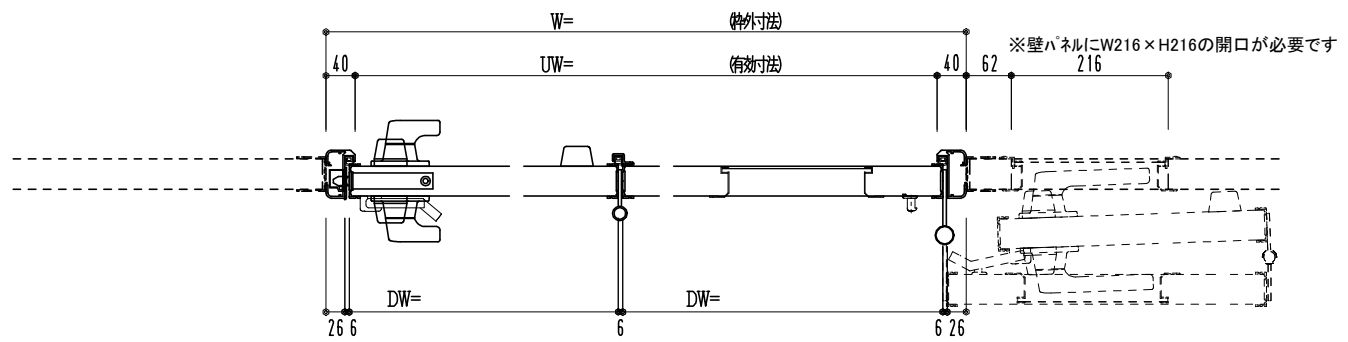

アルミ枠

作図縮尺	
正面図	1 / 1
水平断面図	3 / 1
垂直断面図	3 / 1

SUNWIZZ	品名: 外折れフラッシュドア	型名: WDR40 (V3.0)・片開-F3M-4方 エアタイト (グリーン)	WDR40-30KR3M01A-2006
---------	----------------	---	----------------------