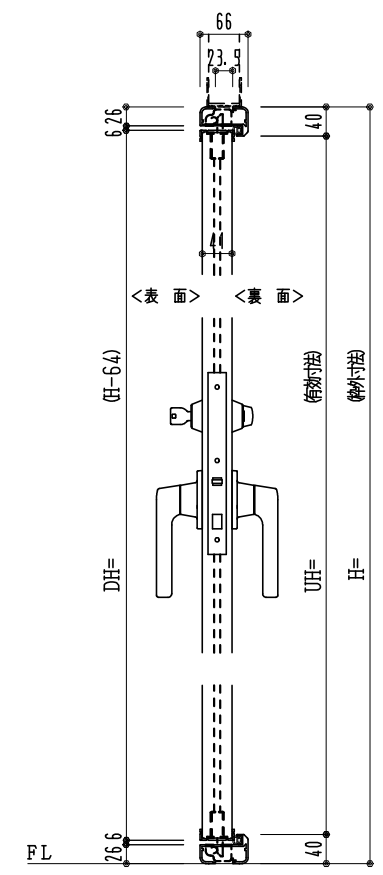

アルミ枠

作図縮尺	
正面図	1 / 1
水平断面図	3 / 1
垂直断面図	3 / 1

SUNWIZZ	品名: 外折れフラッシュドア	型名: WDR40 (V3.0)・片開-F3M-4方 エアタイト (グリーン)	WDR40-30KR3M01A-2006
---------	----------------	---	----------------------