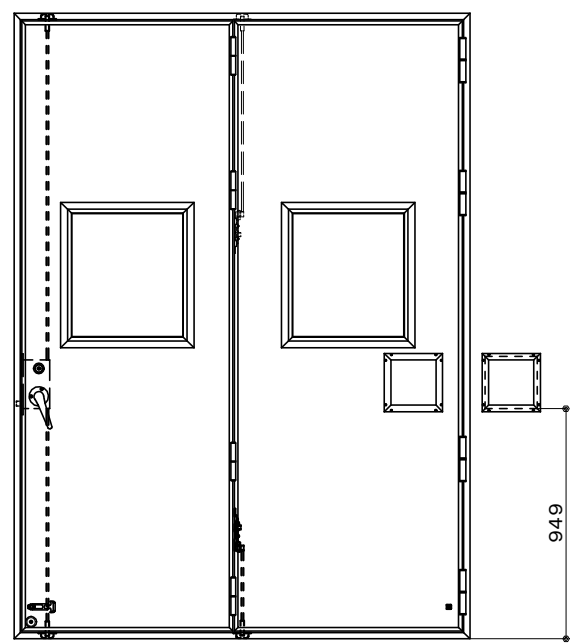

アルミ枠

作図縮尺	
正面図	1 / 1
水平断面図	3 / 1
垂直断面図	3 / 1

SUNWIZZ	品名: 外折れフラッシュドア	型名: WDR40 (V3.0)・片開-F3M-4方 エアタイト (グリーン)	WDR40-30KR3M01A-2006
---------	----------------	---	----------------------