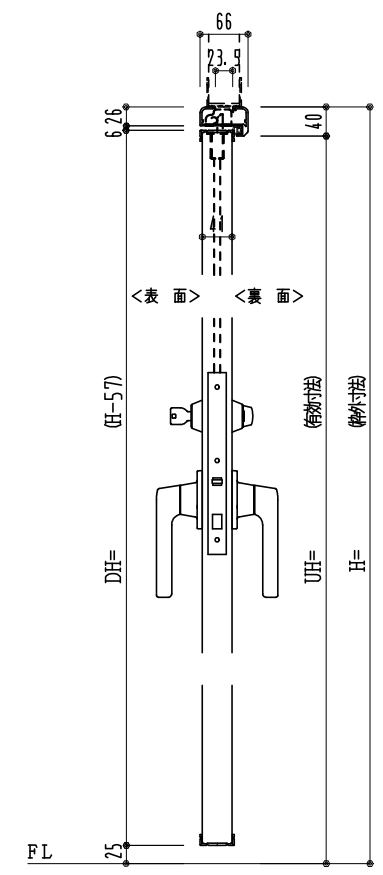

アルミ枠

作図縮尺	
正面図	1 / 1
水平断面図	3 / 1
垂直断面図	3 / 1

SUNWIZZ	品名: 外折れフラッシュドア	型名: WDR40 (V3.0)・片開-F3M-3方 ノンタイト (グレモン)	WDR40-30KR3M01N-2006
---------	----------------	---	----------------------