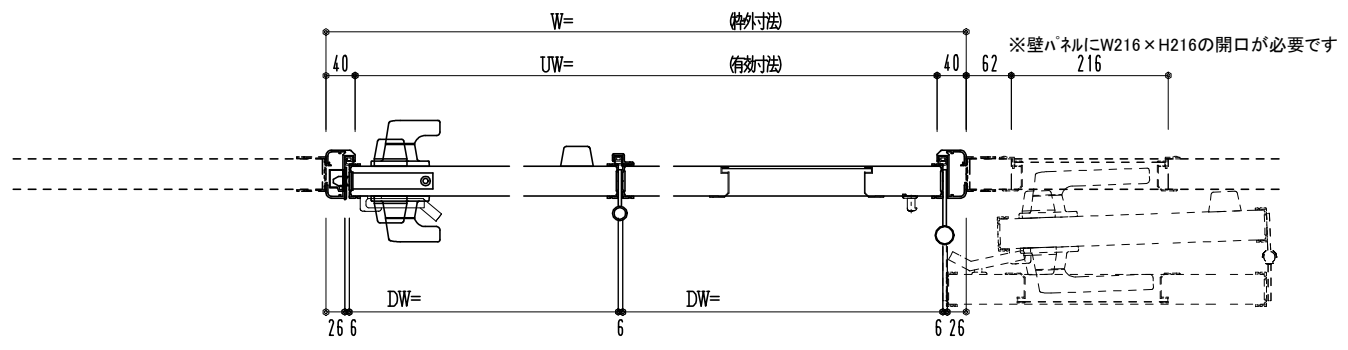

アルミ枠

作図縮尺	
正面図	1 / 1
水平断面図	3 / 1
垂直断面図	3 / 1

SUNWIZZ	品名: 外折れフラッシュドア	型名: WDR40 (V3.0)・片開-F3M-3方 ノンタイト (グレモン)	WDR40-30KR3M01N-2006
---------	----------------	---	----------------------