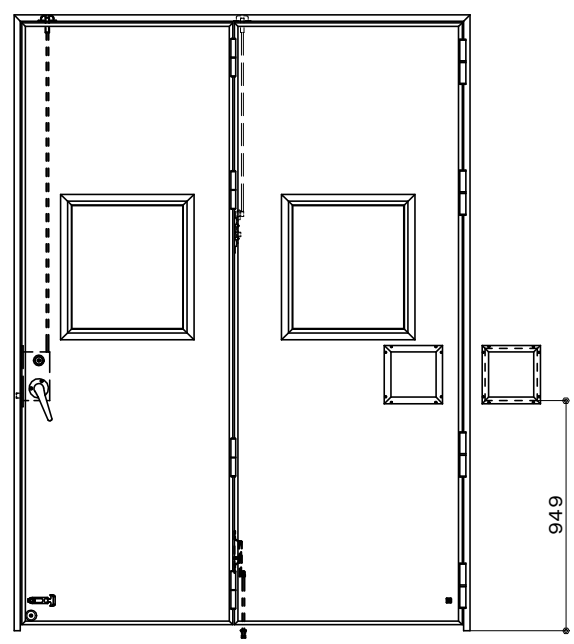

アルミ枠

作図縮尺	
正面図	1 / 1
水平断面図	3 / 1
垂直断面図	3 / 1

SUNWIZZ	品名: 外折れフラッシュドア	型名: WDR40 (V3.0)・片開-F3M-3方 ノンタイト (グレモン)	WDR40-30KR3M01N-2006
---------	----------------	---	----------------------