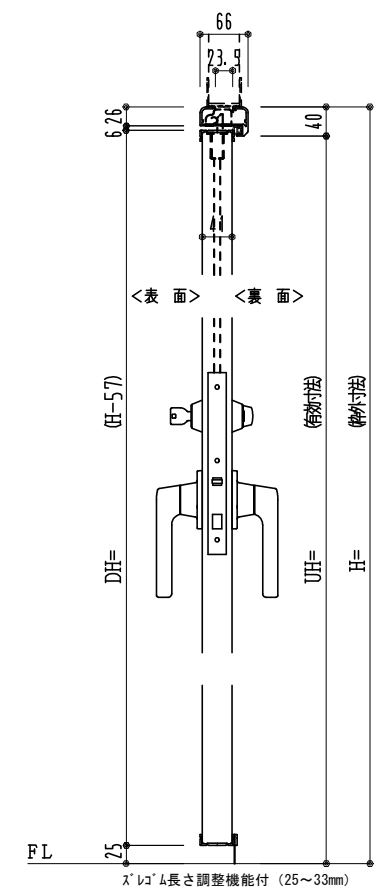

アルミ枠

作図縮尺	
正面図	1 / 1
水平断面図	3 / 1
垂直断面図	3 / 1

SUNWIZZ	品名: 外折れフラッシュドア	型名: WDR40 (V3.0)・片開-F3M-3方スレート (グレモン)	WDR40-30KR3M01Z-2006
---------	----------------	---------------------------------------	----------------------