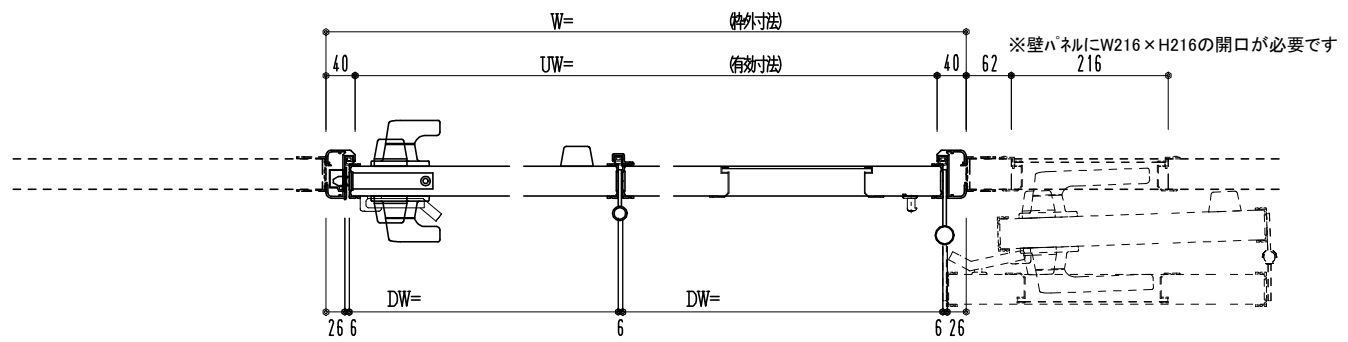

アルミ枠

作図縮尺	
正面図	1 / 1
水平断面図	3 / 1
垂直断面図	3 / 1

SUNWIZZ	品名: 外折れフラッシュドア	型名: WDR40 (V3.0)・片開-F3M-3方スレート (グレモン)	WDR40-30KR3M01Z-2006
---------	----------------	---------------------------------------	----------------------