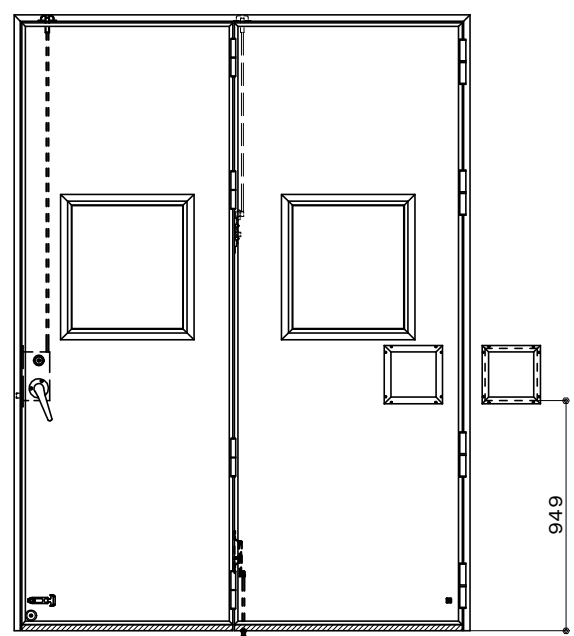

アルミ枠

作図縮尺	
正面図	1 / 1
水平断面図	3 / 1
垂直断面図	3 / 1

SUNWIZZ	品名: 外折れフラッシュドア	型名: WDR40 (V3.0)・片開-F3M-3方スレート (グレモン)	WDR40-30KR3M01Z-2006
---------	----------------	---------------------------------------	----------------------