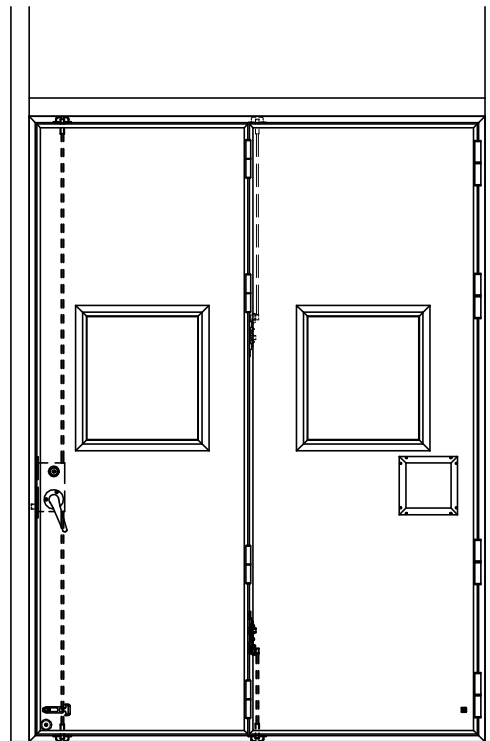

アルミ枠

作図縮尺	
正面図	1 / 1
水平断面図	3 / 1
垂直断面図	3 / 1

SUNWIZZ

品名： 外折れフラッシュドア

型名： WDR40 (V3.0)・片開-F3M-4方 エアタイト (グリーン)

WDR40-30KR3M20A-2006