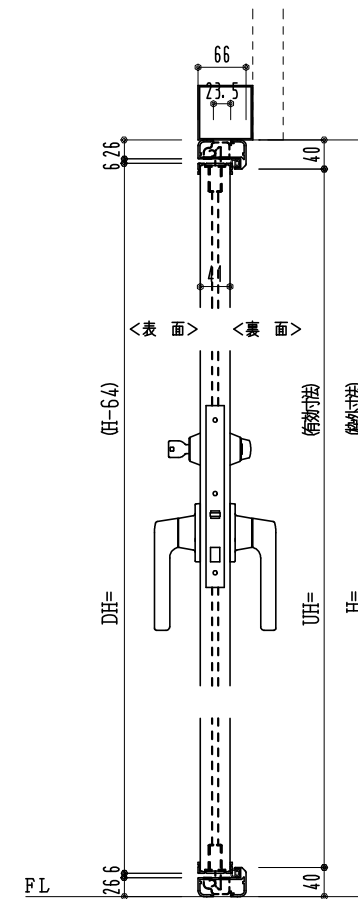

アルミ枠

作図縮尺	
正面図	1 / 1
水平断面図	3 / 1
垂直断面図	3 / 1

SUNWIZZ

品名： 外折れフラッシュドア

型名： WDR40 (V3.0)・片開-F3M-4方 エアタイト (グリーン)

WDR40-30KR3M20A-2006