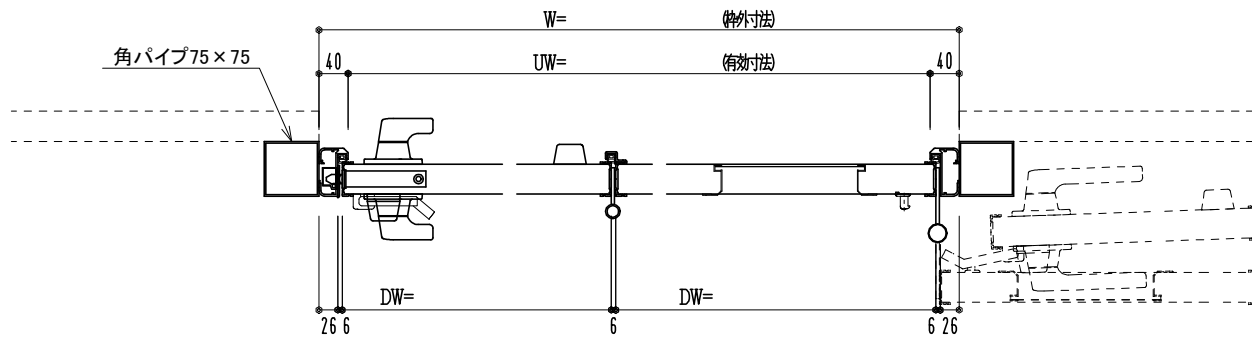

アルミ枠

作図縮尺	
正面図	1 / 1
水平断面図	3 / 1
垂直断面図	3 / 1

SUNWIZZ

品名： 外折れフラッシュドア

型名： WDR40 (V3.0)・片開-F3M-4方 エアタイト (グリーン)

WDR40-30KR3M20A-2006