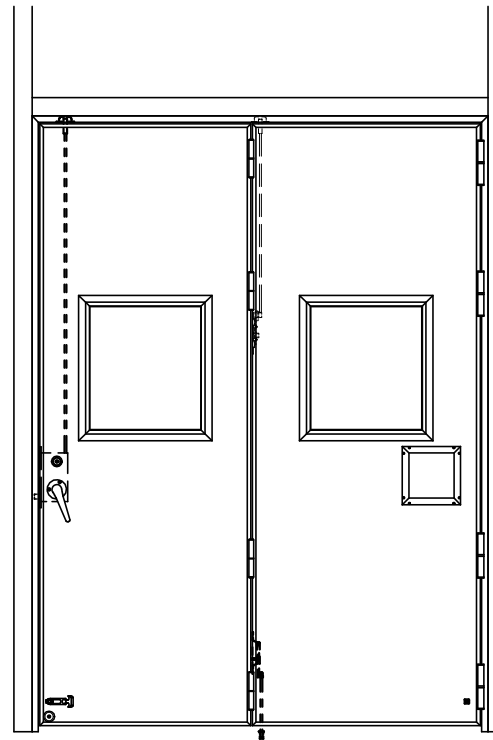

アルミ枠

作図縮尺	
正面図	1 / 1
水平断面図	3 / 1
垂直断面図	3 / 1

SUNWIZZ

品名：外折れフラッシュドア

型名：WDR40 (V3.0)・片開-F3M-3方 ノンタイト (グレモン)

WDR40-30KR3M20N-2006