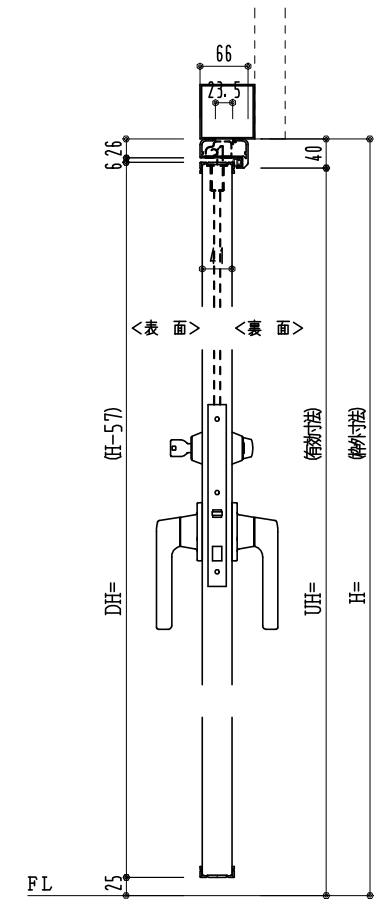

アルミ枠

作図縮尺	
正面図	1 / 1
水平断面図	3 / 1
垂直断面図	3 / 1

SUNWIZZ

品名：外折れフラッシュドア

型名：WDR40 (V3.0)・片開-F3M-3方 ノンタイト (グレモン)

WDR40-30KR3M20N-2006