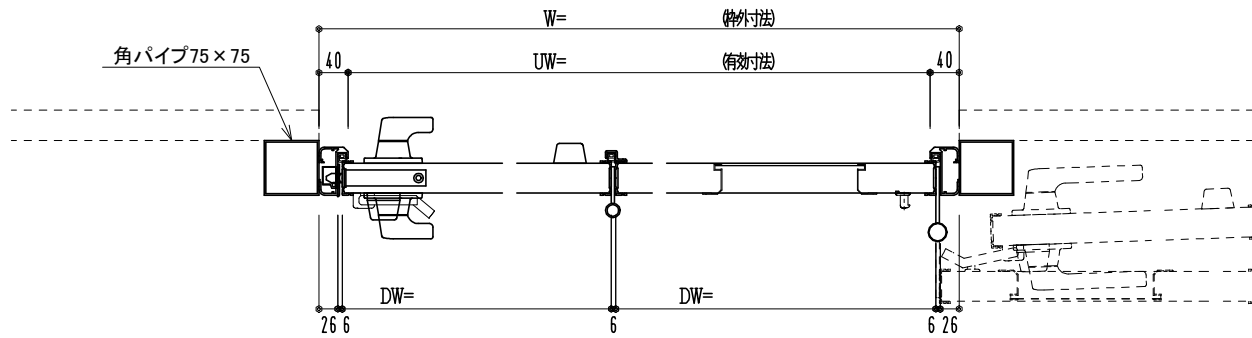

アルミ枠

作図縮尺	
正面図	1 / 1
水平断面図	3 / 1
垂直断面図	3 / 1

SUNWIZZ

品名：外折れフラッシュドア

型名：WDR40 (V3.0)・片開-F3M-3方 ノンタイト (グレモン)

WDR40-30KR3M20N-2006