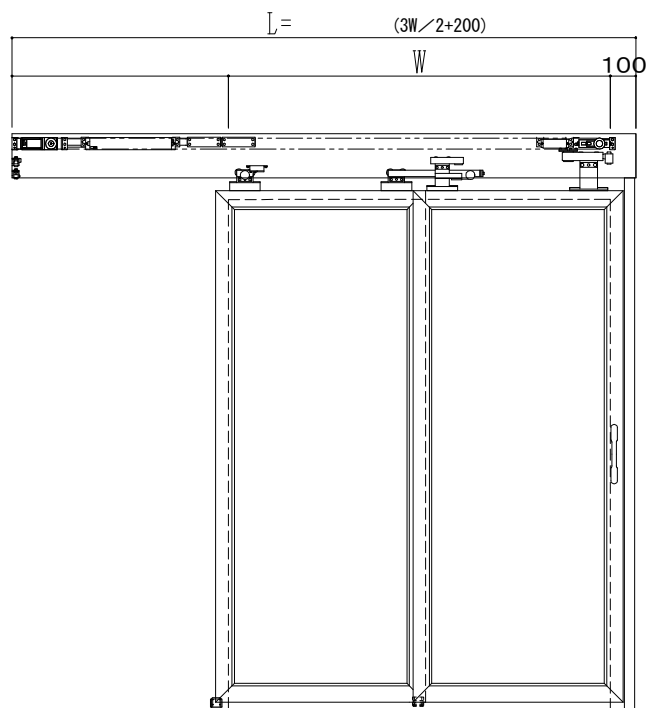

アルミ枠

自動装置 Dream DC-5A-WS

作図縮尺	
正面図	1 / 1
水平断面図	5 / 1
垂直断面図	5 / 1

SUNWIZZ

品名: ダブルスライドドア

型名: WSK30 (V1.2) - 片引自動-3方 上部 中棧無

WSK30-12KLJF3000-2212