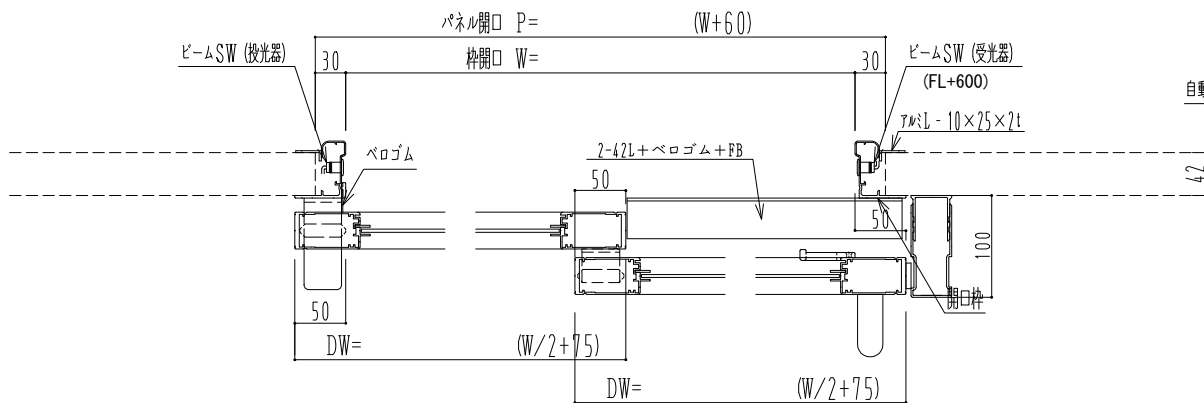

アルミ枠

自動装置 Dream DC-5A-WS

作図縮尺	
正面図	1 / 1
水平断面図	5 / 1
垂直断面図	5 / 1

SUNWIZZ

品名: ダブルスライドドア

型名: WSK30 (V1.2) - 片引自動-3方 上部 中棧無

WSK30-12KLJF3000-2212