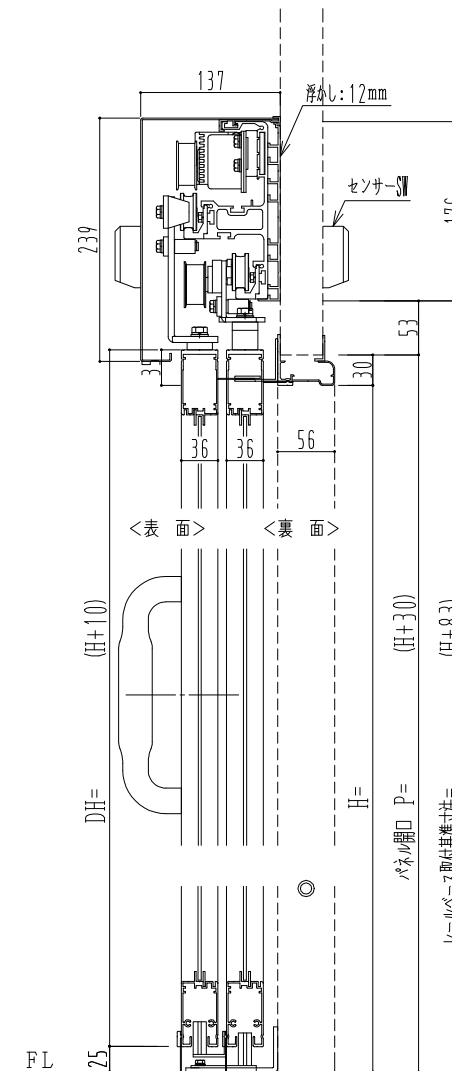

アルミ枠

自動装置 Dream DC-5A-WS

作図縮尺	
正面図	1 / 1
水平断面図	5 / 1
垂直断面図	5 / 1

SUNWIZZ

品名: ダブルスライドドア

型名: WSK30 (V1.2) - 片引自動-3方 上部 中棧無

WSK30-12KLJF3000-2212