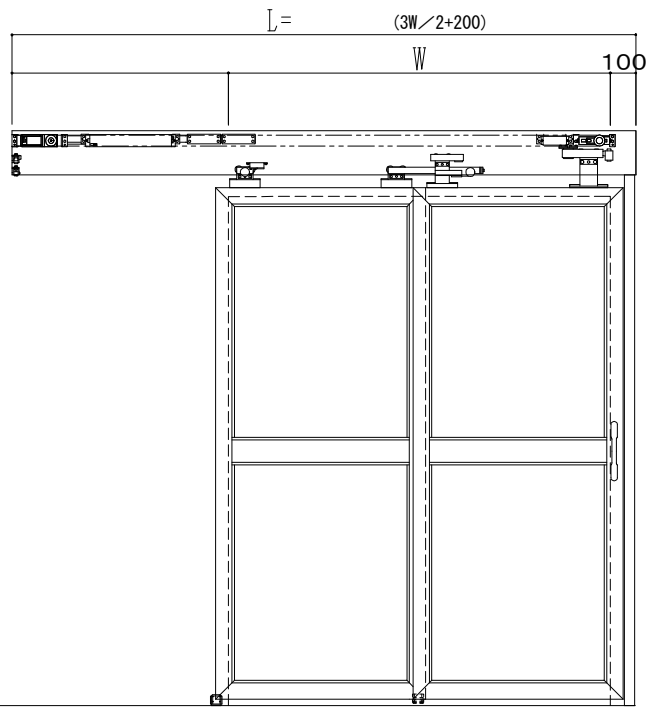

アルミ枠

自動装置 Dream DC-5A-WS

作図縮尺	
正面図	1 / 1
水平断面図	5 / 1
垂直断面図	5 / 1

SUNWIZZ	品名: ダブルスライドドア	型名: WSK30 (V1.2) - 片引自動-3方 上部 中棧付	WSK30-12KLJF300N-2212
---------	---------------	-----------------------------------	-----------------------