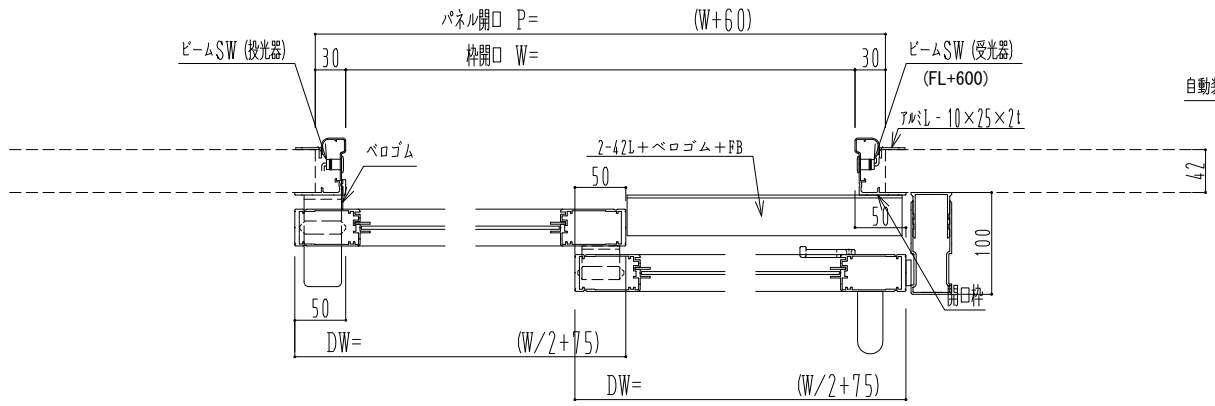

アルミ枠

自動装置 Dream DC-5A-WS

作図縮尺	
正面図	1 / 1
水平断面図	5 / 1
垂直断面図	5 / 1

SUNWIZZ	品名: ダブルスライドドア	型名: WSK30 (V1.2) - 片引自動-3方 上部 中棧付	WSK30-12KLJF300N-2212
---------	---------------	-----------------------------------	-----------------------