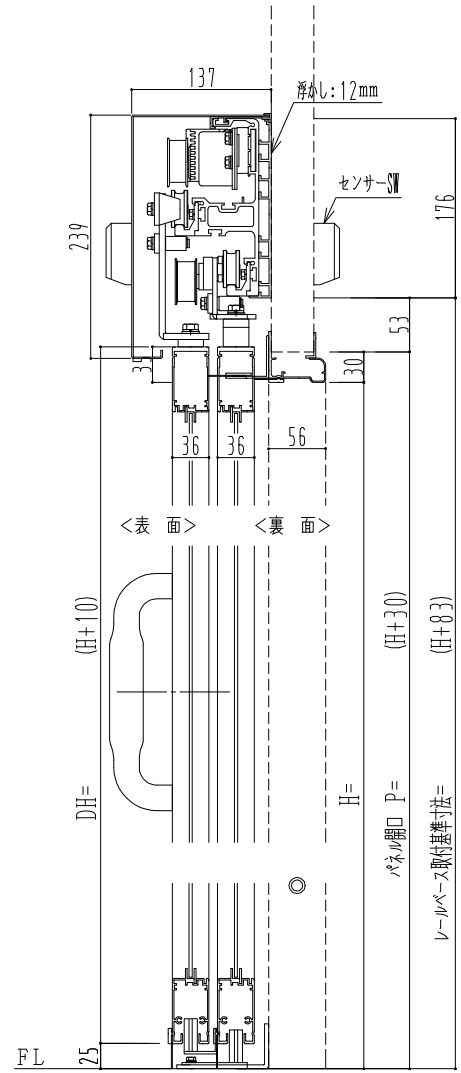

アルミ枠

自動装置 Dream DC-5A-WS

作図縮尺	
正面図	1 / 1
水平断面図	5 / 1
垂直断面図	5 / 1

SUNWIZZ	品名: ダブルスライドドア	型名: WSK30 (V1.2) - 片引自動-3方 上部 中棧付	WSK30-12KLJF300N-2212
---------	---------------	-----------------------------------	-----------------------