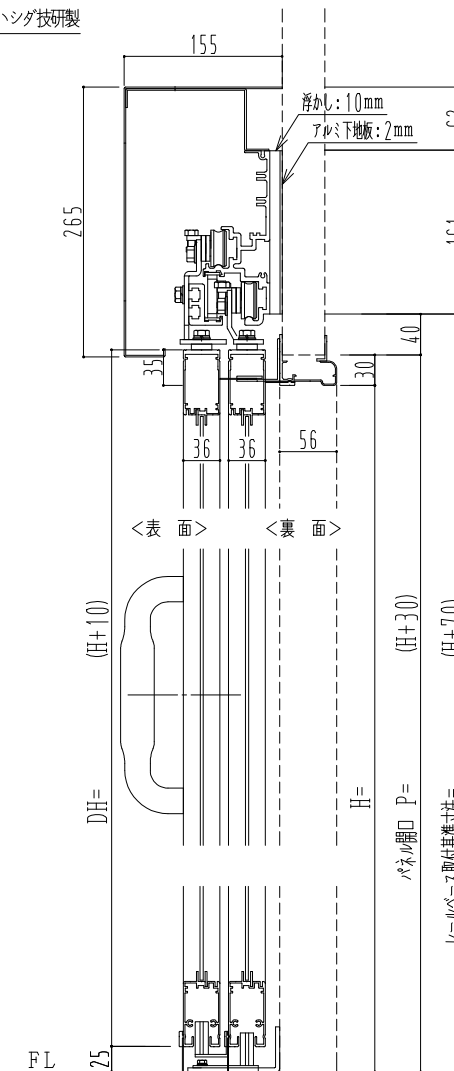

アルミ枠

ハシダ技研製

作図縮尺	
正面図	1 / 1
水平断面図	5 / 1
垂直断面図	5 / 1

SUNWIZZ

品名: ダブルスライドドア

型名: WSK30 (V1.2) - 片引手動-3方 中棧無

WSK30-12KLS3000-2212