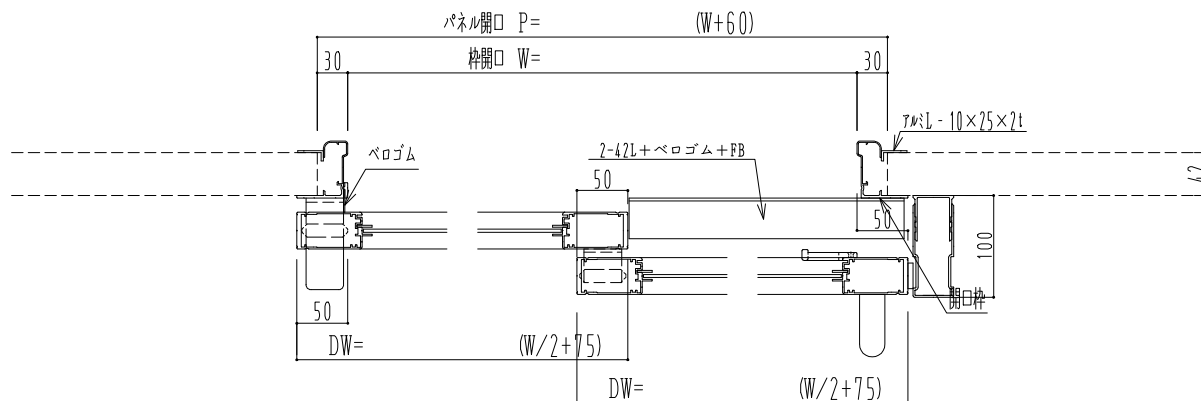

アルミ枠

ハシダ技研製

作図縮尺	
正面図	1 / 1
水平断面図	5 / 1
垂直断面図	5 / 1

SUNWIZZ

品名: ダブルスライドドア

型名: WSK30 (V1.2) - 片引手動-3方 中棧無

WSK30-12KLS3000-2212