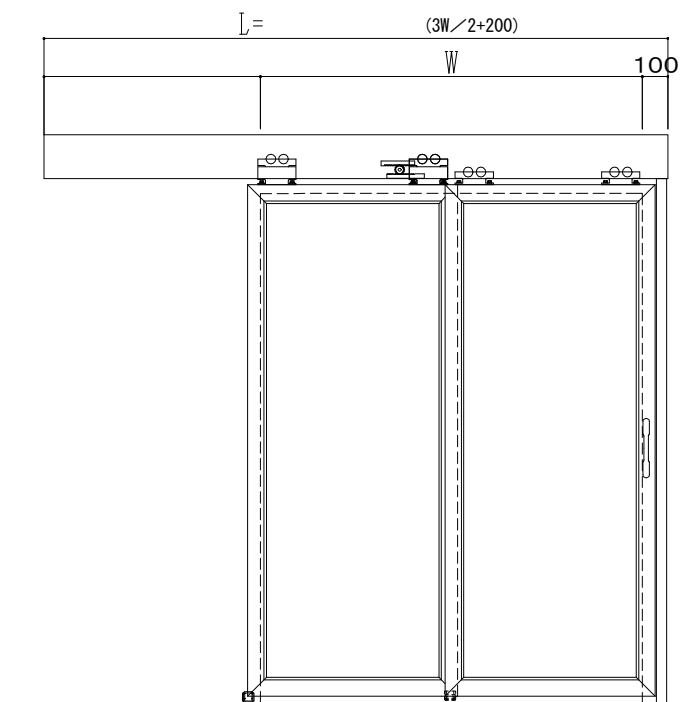

アルミ枠

ハシダ技研製

作図縮尺	
正面図	1 / 1
水平断面図	5 / 1
垂直断面図	5 / 1

SUNWIZZ

品名: ダブルスライドドア

型名: WSK30 (V1.2) - 片引手動-3方 中棧無

WSK30-12KLS3000-2212