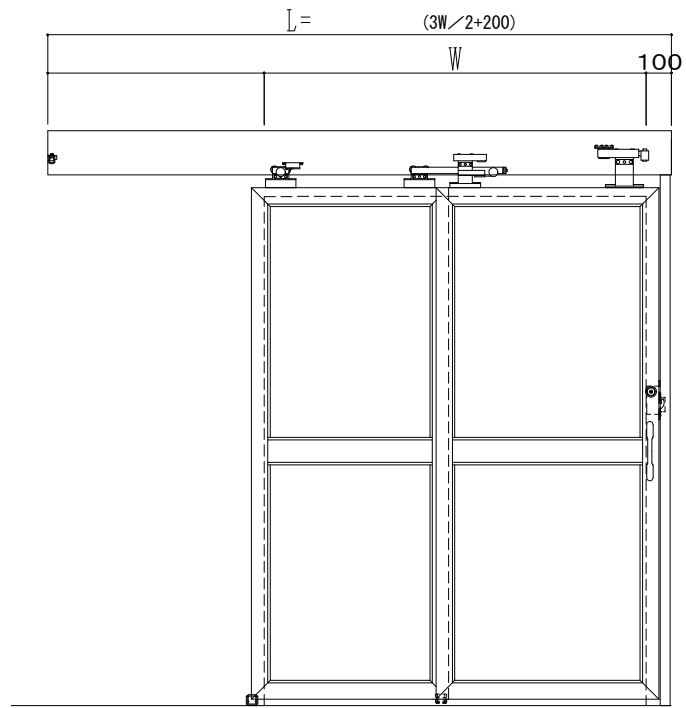

アルミ枠

ドリーム製

作図縮尺	
正面図	1 / 1
水平断面図	5 / 1
垂直断面図	5 / 1

SUNWIZZ	品名: ダブルスライドドア	型名: WSK30 (V1.2) - 片引手動-3方 中棧付	WSK30-12KLSF301N-2212
---------	---------------	--------------------------------	-----------------------