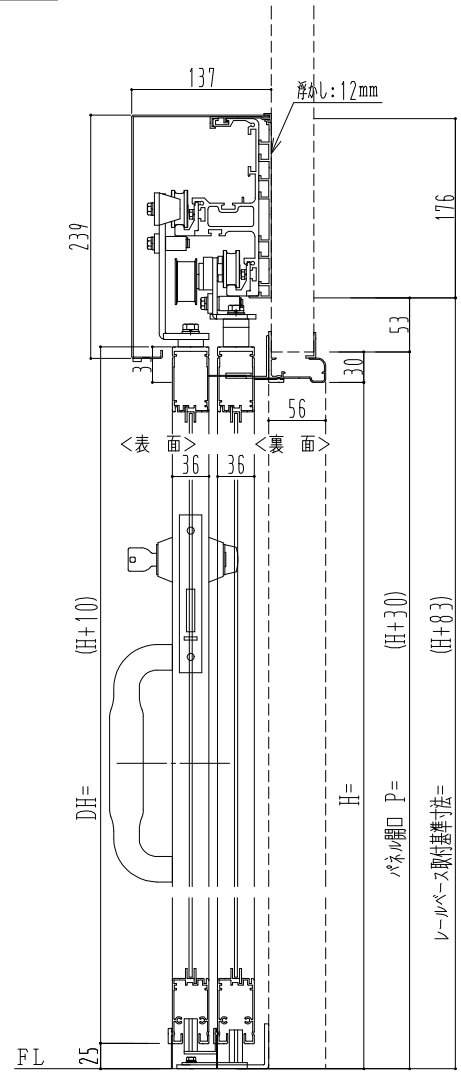

アルミ枠

ドリーム製

作図縮尺	
正面図	1 / 1
水平断面図	5 / 1
垂直断面図	5 / 1

SUNWIZZ	品名: ダブルスライドドア	型名: WSK30 (V1.2) - 片引手動-3方 中棧付	WSK30-12KLSF301N-2212
---------	---------------	--------------------------------	-----------------------