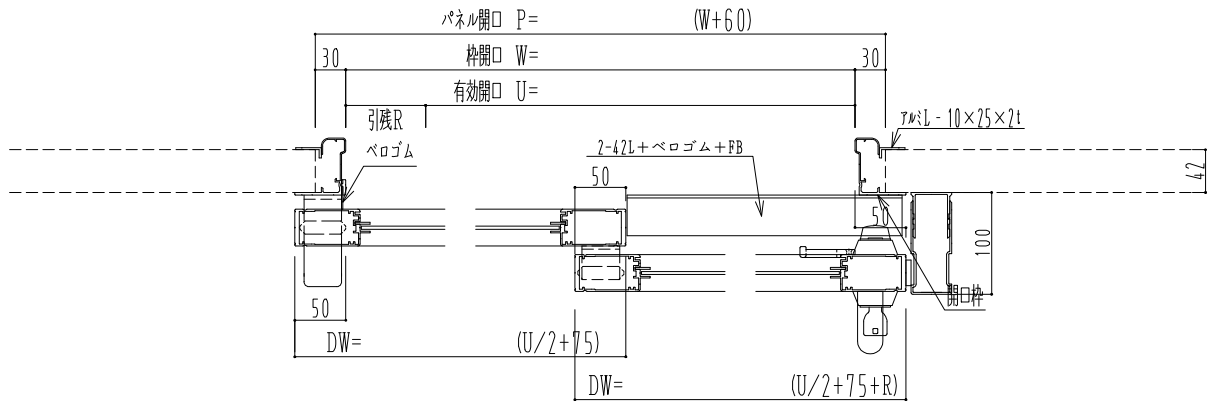

アルミ枠

ドリーム製

作図縮尺	
正面図	1 / 1
水平断面図	5 / 1
垂直断面図	5 / 1

SUNWIZZ	品名: ダブルスライドドア	型名: WSK30 (V1.2) - 片引手動-3方 中棧付	WSK30-12KLSF301N-2212
---------	---------------	--------------------------------	-----------------------