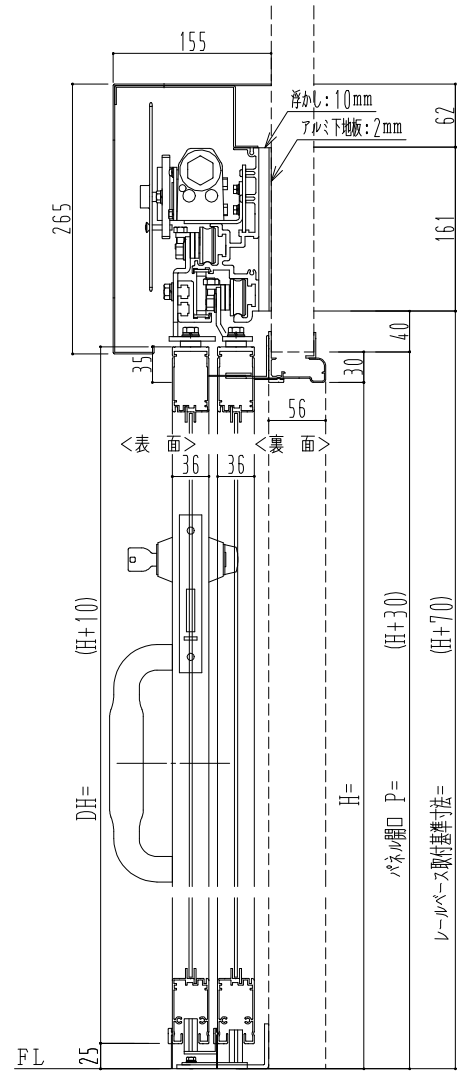

アルミ枠

ハシダ技研 SCA200N

作図縮尺	
正面図	1 / 1
水平断面図	5 / 1
垂直断面図	5 / 1

SUNWIZZ	品名: ダブルスライドドア	型名: WSK30 (V1.2) - 片引自閉-3方 中棧無	WSK30-12KLYDD3010-2212
---------	---------------	--------------------------------	------------------------