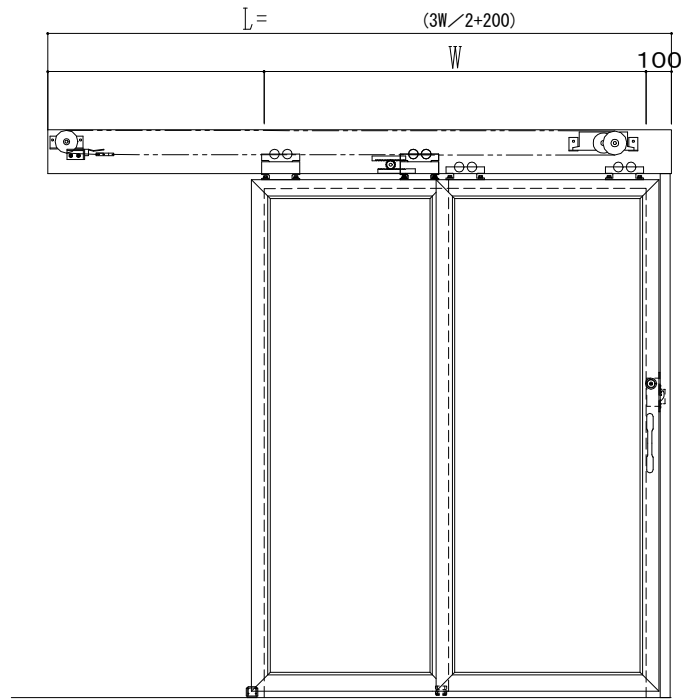

アルミ枠

ハシダ技研 SCA200N

作図縮尺	
正面図	1 / 1
水平断面図	5 / 1
垂直断面図	5 / 1

SUNWIZZ	品名: ダブルスライドドア	型名: WSK30 (V1.2) - 片引自閉-3方 中棧無	WSK30-12KLYDD3010-2212
---------	---------------	--------------------------------	------------------------