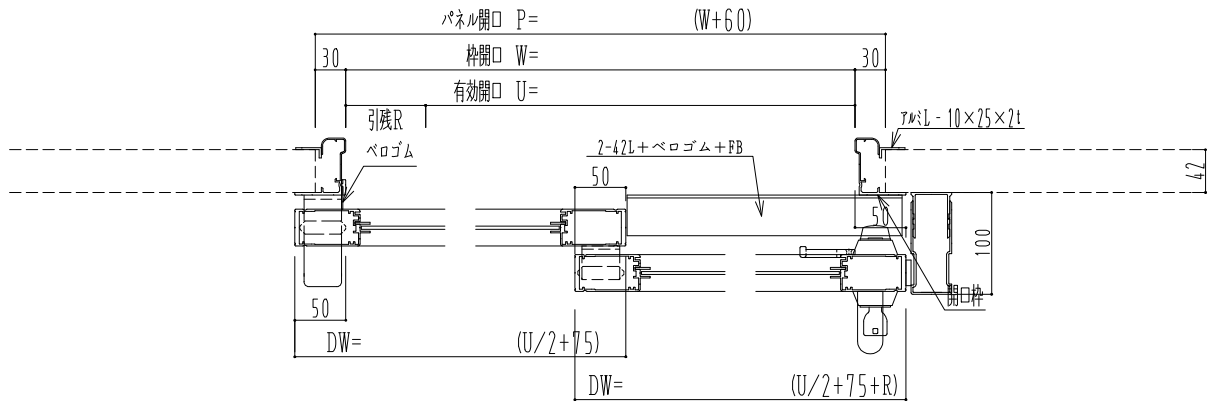

アルミ枠

ハシダ技研 SCA200N

作図縮尺	
正面図	1 / 1
水平断面図	5 / 1
垂直断面図	5 / 1

SUNWIZZ	品名: ダブルスライドドア	型名: WSK30 (V1.2) - 片引自閉-3方 中棧無	WSK30-12KLYDD3010-2212
---------	---------------	--------------------------------	------------------------