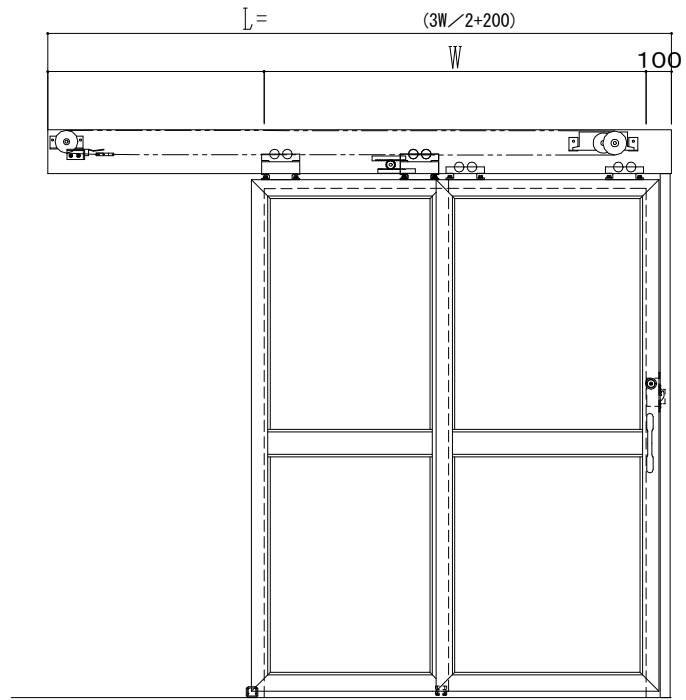

アルミ枠

ハシダ技研 SCA200N

作図縮尺	
正面図	1 / 1
水平断面図	5 / 1
垂直断面図	5 / 1

SUNWIZZ	品名: ダブルスライドドア	型名: WSK30 (V1.2) - 片引自閉-3方 中棧付	WSK30-12KLYDD301N-2212
---------	---------------	--------------------------------	------------------------