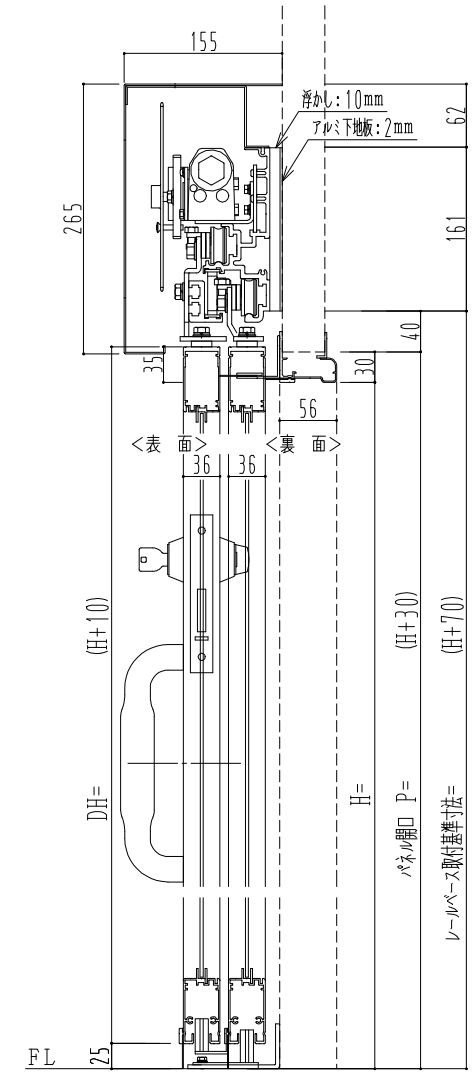

アルミ枠

ハシダ技研 SCA200N

作図縮尺	
正面図	1 / 1
水平断面図	5 / 1
垂直断面図	5 / 1

SUNWIZZ	品名: ダブルスライドドア	型名: WSK30 (V1.2) - 片引自閉-3方 中棧付	WSK30-12KLYDD301N-2212
---------	---------------	--------------------------------	------------------------