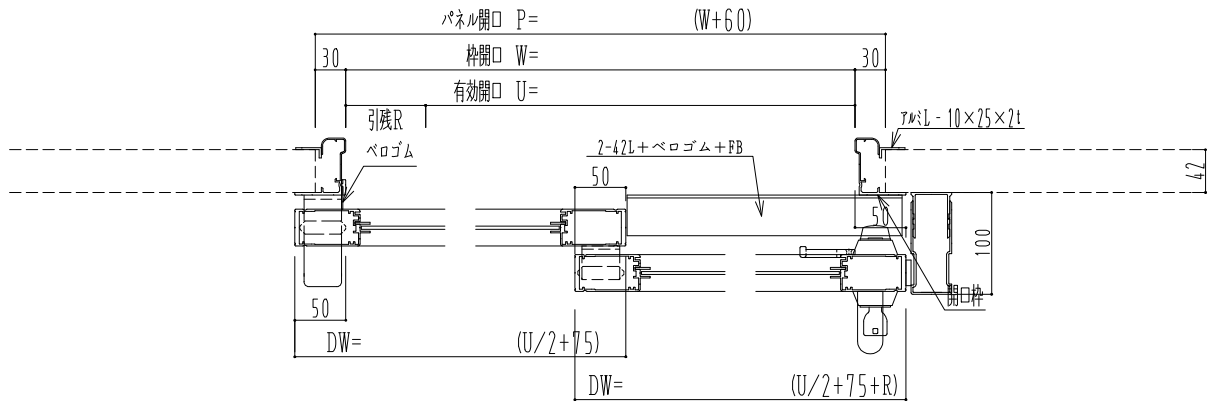

アルミ枠

ハシダ技研 SCA200N

作図縮尺	
正面図	1 / 1
水平断面図	5 / 1
垂直断面図	5 / 1

SUNWIZZ	品名: ダブルスライドドア	型名: WSK30 (V1.2) - 片引自閉-3方 中棧付	WSK30-12KLYDD301N-2212
---------	---------------	--------------------------------	------------------------