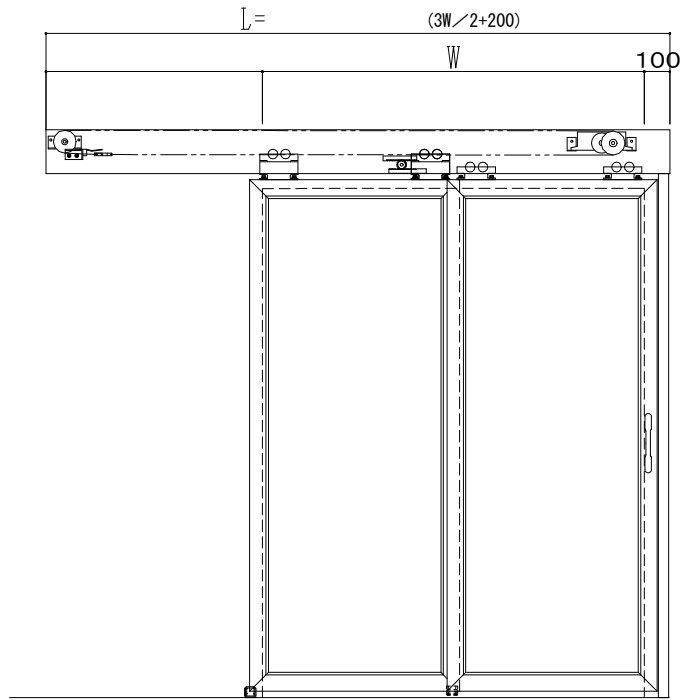

アルミ枠

ハシダ技研 SCA200N

作図縮尺	
正面図	1 / 1
水平断面図	5 / 1
垂直断面図	5 / 1

SUNWIZZ	品名: ダブルスライドドア	型名: WSK30 (V1.2) - 片引自閉-3方 サニタリー 中棧無	WSK30-12KLYDD3100-2212
---------	---------------	--------------------------------------	------------------------