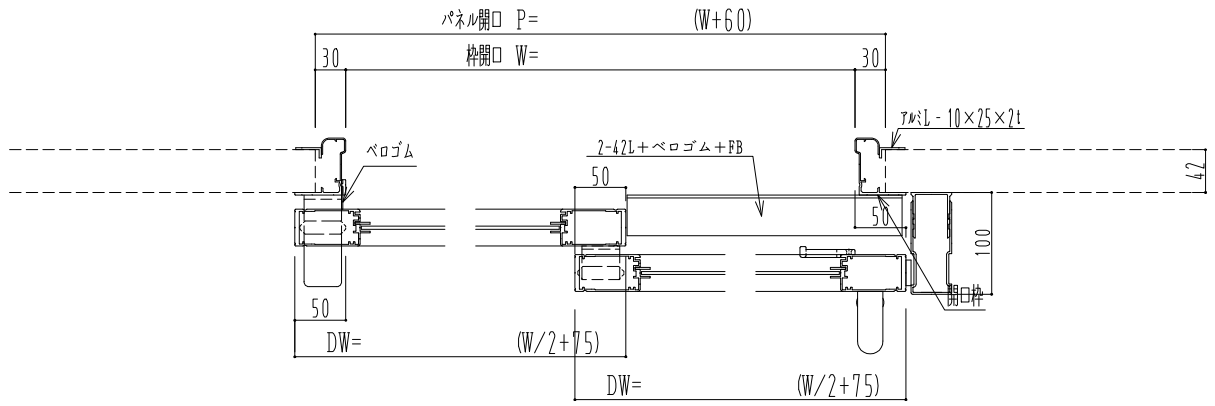

アルミ枠

ハシダ技研 SCA200N

作図縮尺	
正面図	1 / 1
水平断面図	5 / 1
垂直断面図	5 / 1

SUNWIZZ	品名: ダブルスライドドア	型名: WSK30 (V1.2) - 片引自閉-3方 サニタリー 中棧無	WSK30-12KLYDD3100-2212
---------	---------------	--------------------------------------	------------------------