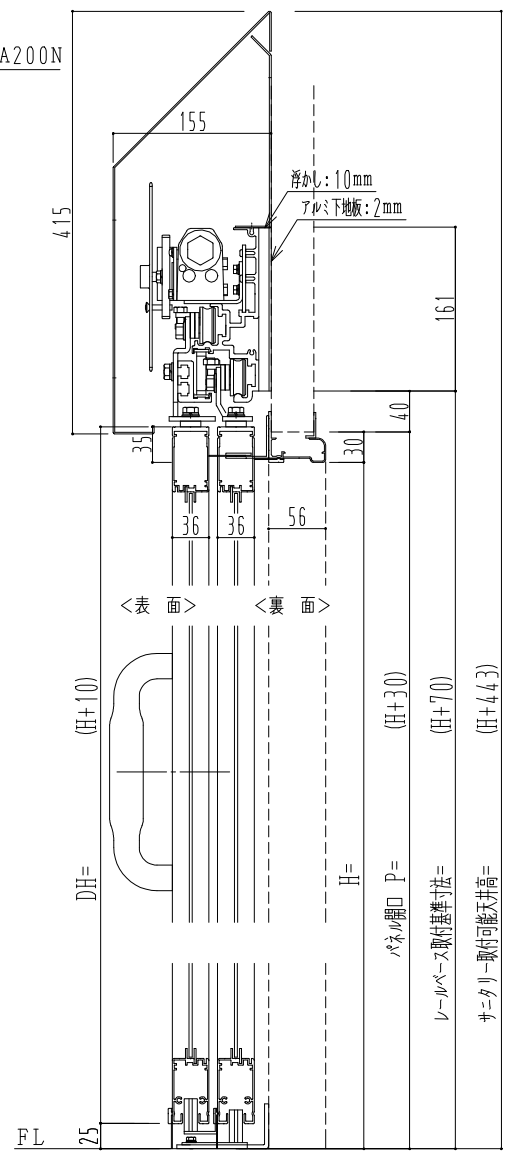

アルミ枠

ハシダ技研 SCA200N

作図縮尺	
正面図	1 / 1
水平断面図	5 / 1
垂直断面図	5 / 1

SUNWIZZ	品名: ダブルスライドドア	型名: WSK30 (V1.2) - 片引自閉-3方 サニタリー 中棧無	WSK30-12KLYDD3100-2212
---------	---------------	--------------------------------------	------------------------