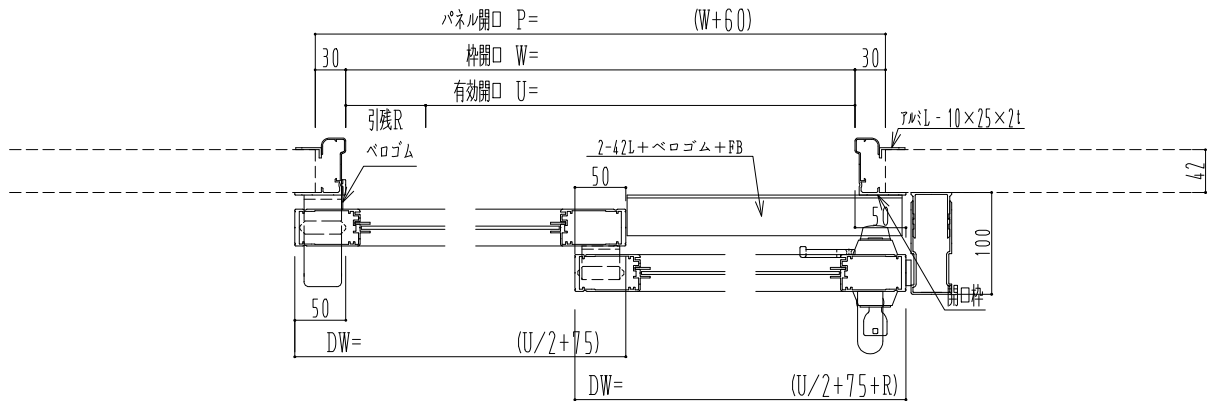

アルミ枠

ハシダ技研 SCA200N

作 図 縮 尺	
正 面 図	1 / 1
水 平 断 面 図	5 / 1
垂 直 断 面 図	5 / 1

SUNWIZZ	品名: ダブルスライドドア	型名: WSK30 (V1.2) -片引自閉-3方 サニタリー 中棧無	WSK30-12KLYDD3110-2212
---------	---------------	-------------------------------------	------------------------