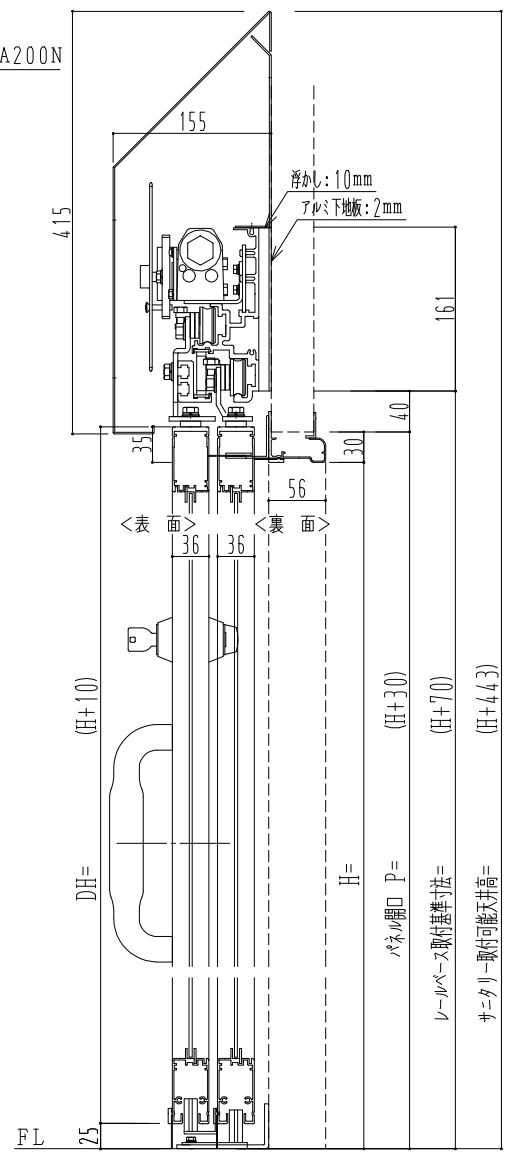

アルミ枠

ハシダ技研 SCA200N

作 図 縮 尺	
正 面 図	1 / 1
水 平 断 面 図	5 / 1
垂 直 断 面 図	5 / 1

SUNWIZZ	品名: ダブルスライドドア	型名: WSK30 (V1.2) -片引自閉-3方 サニタリー 中棧無	WSK30-12KLYDD3110-2212
---------	---------------	-------------------------------------	------------------------