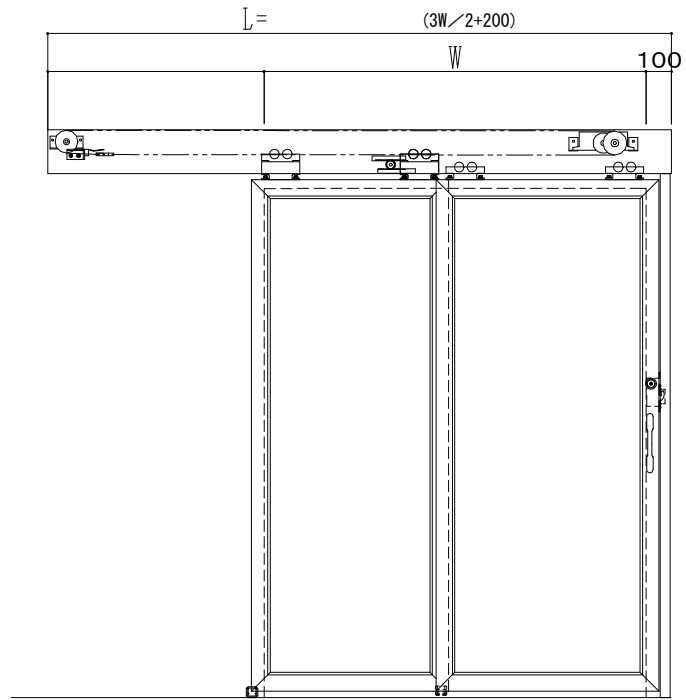

アルミ枠

ハシダ技研 SCA200N

作 図 縮 尺	
正 面 図	1 / 1
水 平 断 面 図	5 / 1
垂 直 断 面 図	5 / 1

SUNWIZZ	品名: ダブルスライドドア	型名: WSK30 (V1.2) -片引自閉-3方 サニタリー 中棧無	WSK30-12KLYDD3110-2212
---------	---------------	-------------------------------------	------------------------