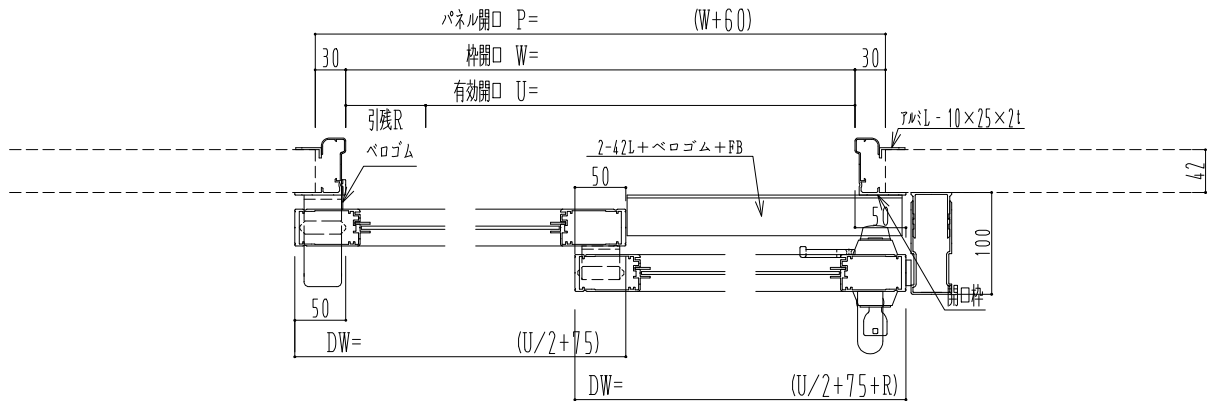

アルミ枠

ハシダ技研 SCA200N

作図縮尺	
正面図	1 / 1
水平断面図	5 / 1
垂直断面図	5 / 1

SUNWIZZ	品名: ダブルスライドドア	型名: WSK30 (V1.2) - 片引自閉-3方 サニタリー 中棧付	WSK30-12KLYDD311N-2212
---------	---------------	--------------------------------------	------------------------