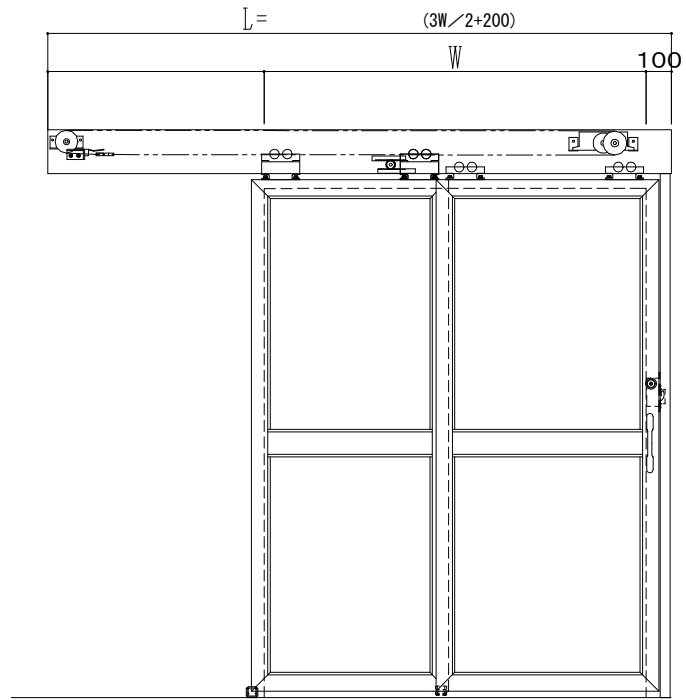

アルミ枠

ハシダ技研 SCA200N

作図縮尺	
正面図	1 / 1
水平断面図	5 / 1
垂直断面図	5 / 1

SUNWIZZ	品名: ダブルスライドドア	型名: WSK30 (V1.2) - 片引自閉-3方 サニタリー 中棧付	WSK30-12KLYDD311N-2212
---------	---------------	--------------------------------------	------------------------