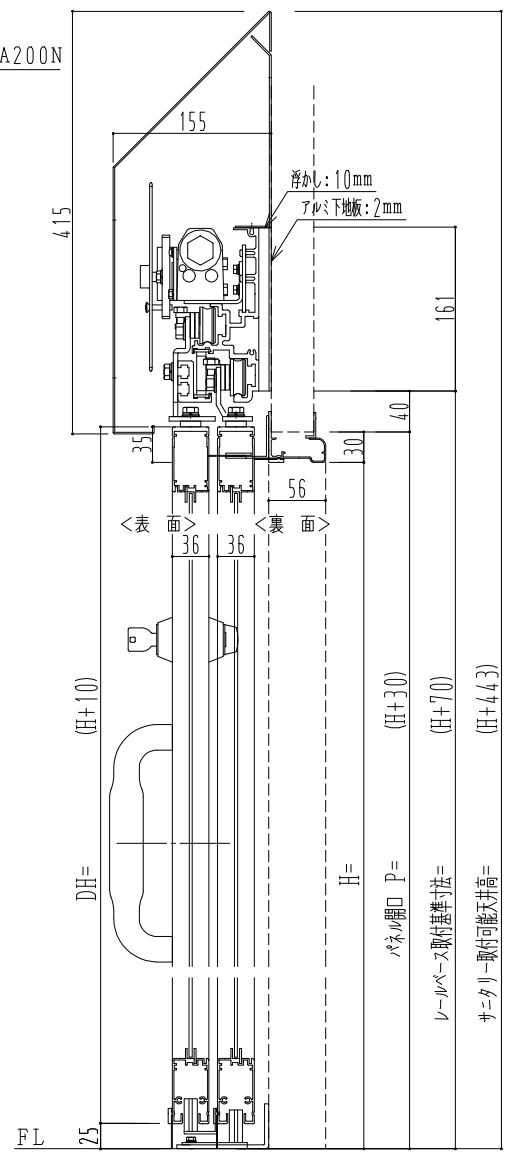

アルミ枠

ハシダ技研 SCA200N

作図縮尺	
正面図	1 / 1
水平断面図	5 / 1
垂直断面図	5 / 1

SUNWIZZ	品名: ダブルスライドドア	型名: WSK30 (V1.2) - 片引自閉-3方 サニタリー 中棧付	WSK30-12KLYDD311N-2212
---------	---------------	--------------------------------------	------------------------