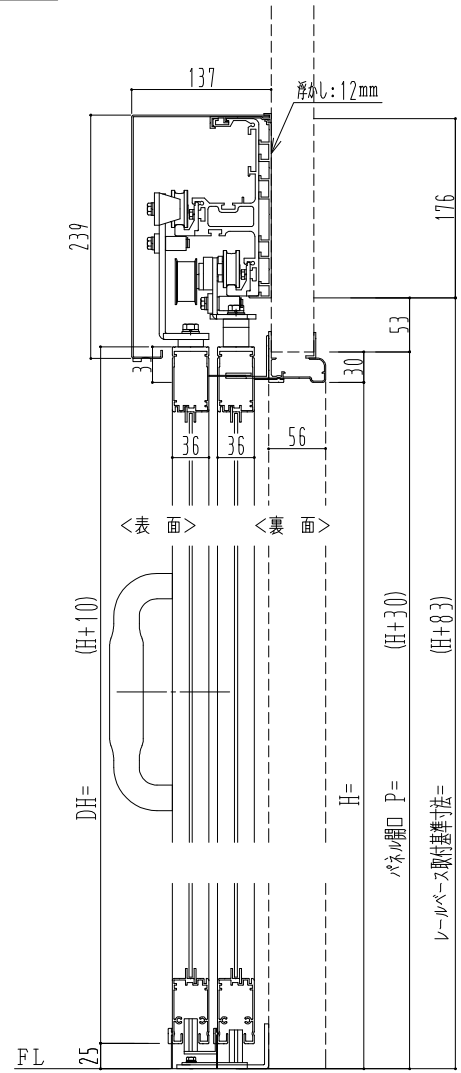

アルミ枠

ドリーム製

作図縮尺	
正面図	1 / 1
水平断面図	5 / 1
垂直断面図	5 / 1

SUNWIZZ	品名: ダブルスライドドア	型名: WSK30 (V1.2) - 片引手動-3方 中棧付	WSK30-12KRSF300N-2212
---------	---------------	--------------------------------	-----------------------