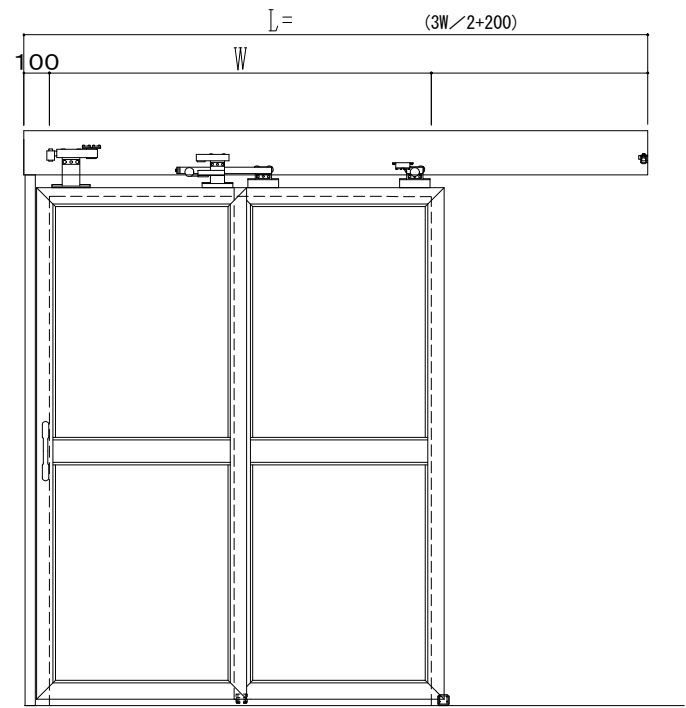

アルミ枠

ドリーム製

作図縮尺	
正面図	1 / 1
水平断面図	5 / 1
垂直断面図	5 / 1

SUNWIZZ	品名: ダブルスライドドア	型名: WSK30 (V1.2) - 片引手動-3方 中棧付	WSK30-12KRSF300N-2212
---------	---------------	--------------------------------	-----------------------