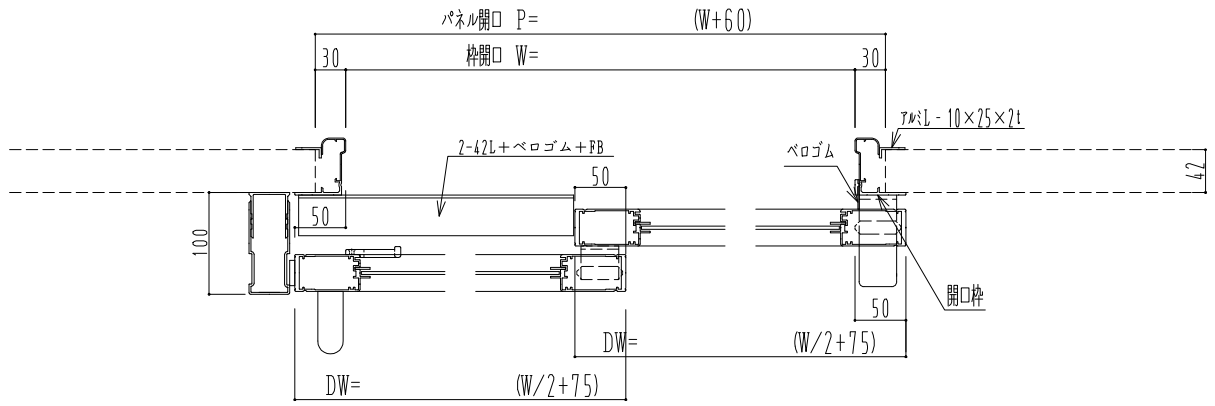

アルミ枠

ドリーム製

作図縮尺	
正面図	1 / 1
水平断面図	5 / 1
垂直断面図	5 / 1

SUNWIZZ	品名: ダブルスライドドア	型名: WSK30 (V1.2) - 片引手動-3方 中棧付	WSK30-12KRSF300N-2212
---------	---------------	--------------------------------	-----------------------