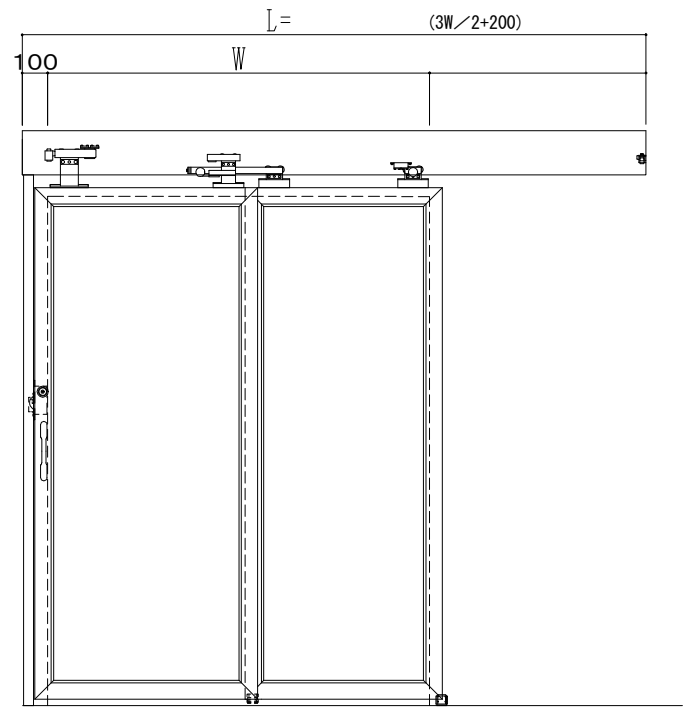

アルミ枠

ドリーム製

作図縮尺	
正面図	1 / 1
水平断面図	5 / 1
垂直断面図	5 / 1

SUNWIZZ	品名: ダブルスライドドア	型名: WSK30 (V1.2) - 片引手動-3方 中棧無	WSK30-12KRSF3010-2212
---------	---------------	--------------------------------	-----------------------