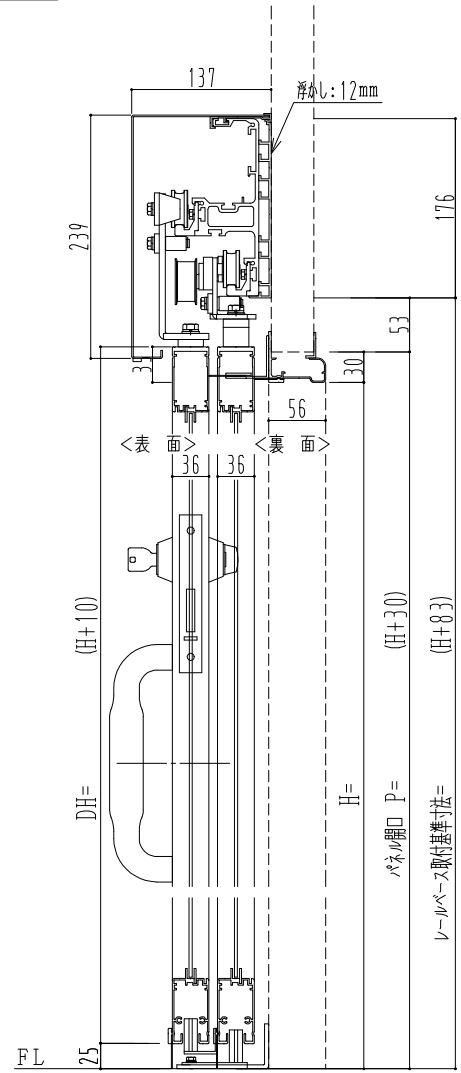

アルミ枠

ドリーム製

作図縮尺	
正面図	1 / 1
水平断面図	5 / 1
垂直断面図	5 / 1

SUNWIZZ	品名: ダブルスライドドア	型名: WSK30 (V1.2) - 片引手動-3方 中棧無	WSK30-12KRSF3010-2212
---------	---------------	--------------------------------	-----------------------