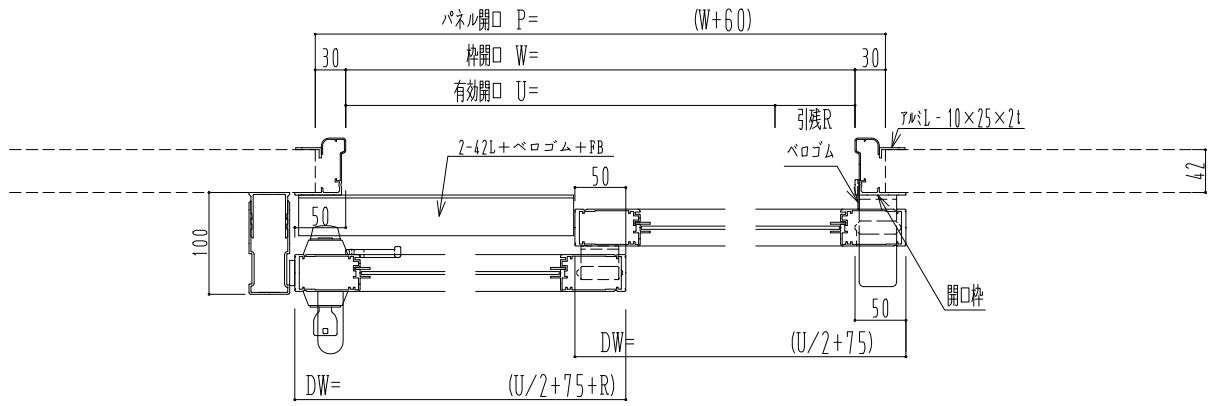

アルミ枠

ドリーム製

作図縮尺	
正面図	1 / 1
水平断面図	5 / 1
垂直断面図	5 / 1

SUNWIZZ	品名: ダブルスライドドア	型名: WSK30 (V1.2) - 片引手動-3方 中棧無	WSK30-12KRSF3010-2212
---------	---------------	--------------------------------	-----------------------