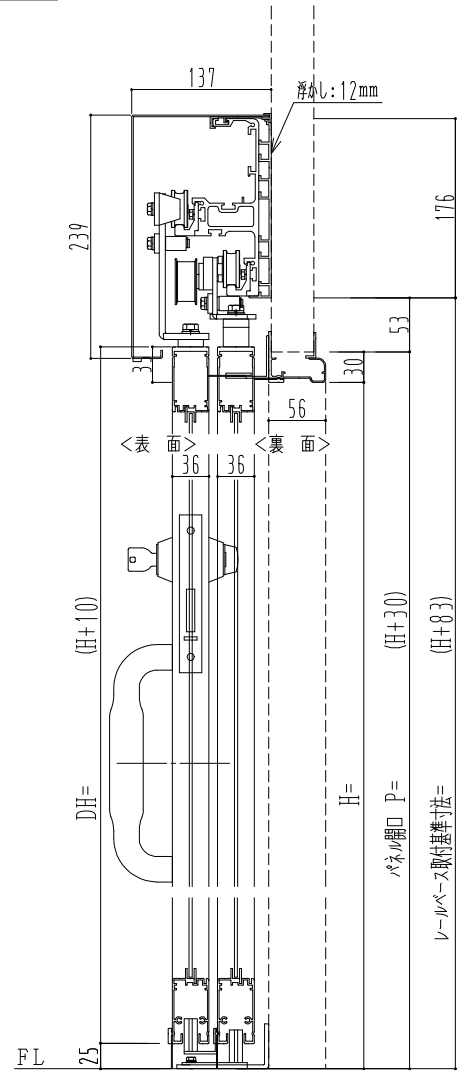

アルミ枠

ドリーム製

作図縮尺	
正面図	1 / 1
水平断面図	5 / 1
垂直断面図	5 / 1

SUNWIZZ	品名: ダブルスライドドア	型名: WSK30 (V1.2) - 片引手動-3方 中棧付	WSK30-12KRSF301N-2212
---------	---------------	--------------------------------	-----------------------