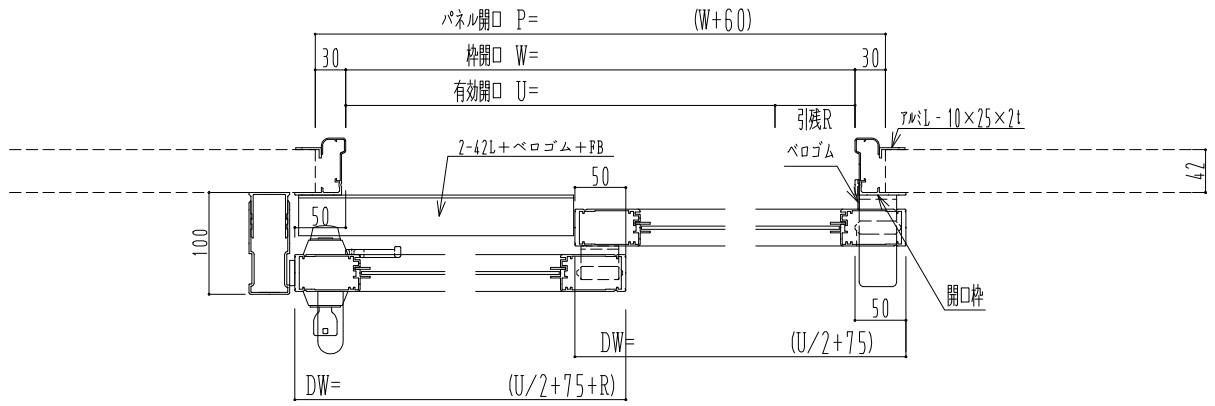

アルミ枠

ドリーム製

作図縮尺	
正面図	1 / 1
水平断面図	5 / 1
垂直断面図	5 / 1

SUNWIZZ	品名: ダブルスライドドア	型名: WSK30 (V1.2) - 片引手動-3方 中棧付	WSK30-12KRSF301N-2212
---------	---------------	--------------------------------	-----------------------