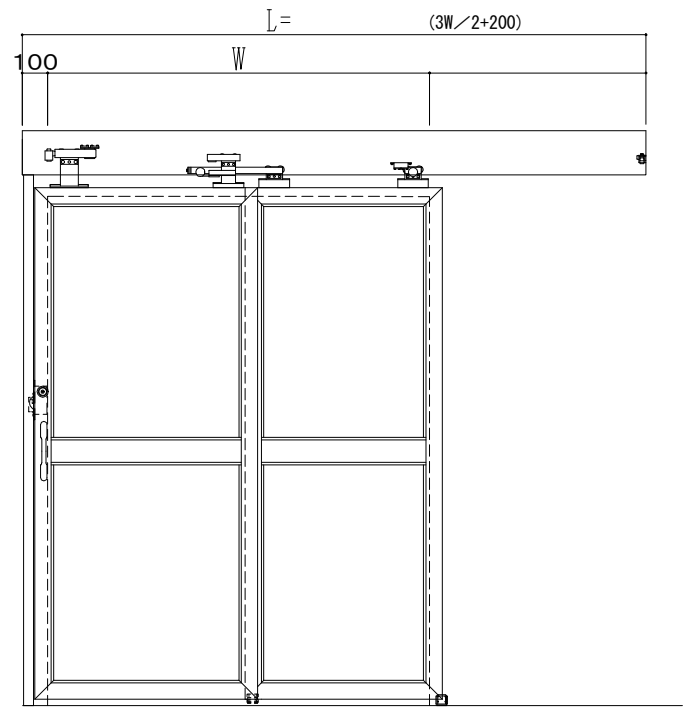

アルミ枠

ドリーム製

作図縮尺	
正面図	1 / 1
水平断面図	5 / 1
垂直断面図	5 / 1

SUNWIZZ	品名: ダブルスライドドア	型名: WSK30 (V1.2) - 片引手動-3方 中棧付	WSK30-12KRSF301N-2212
---------	---------------	--------------------------------	-----------------------