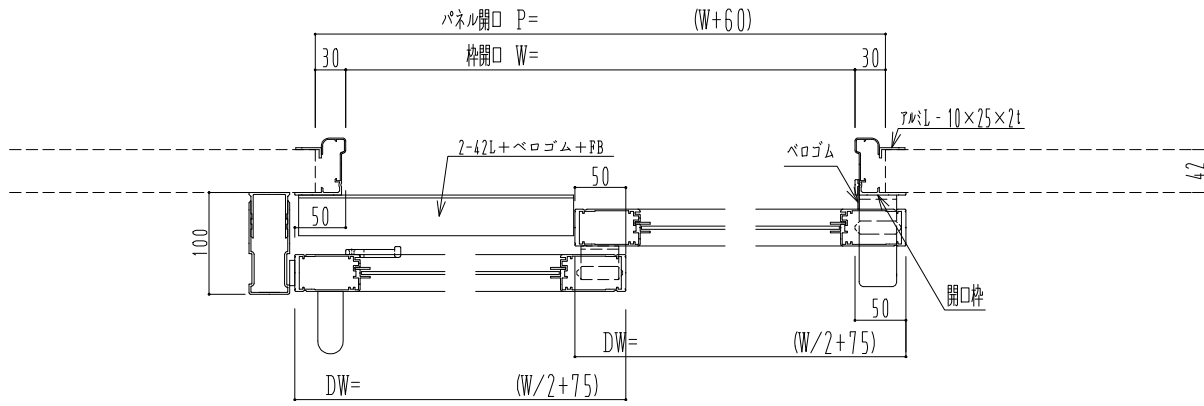

アルミ枠

ハシダ技研 SCA200N

作 図 縮 尺	
正面図	1 / 1
水平断面図	5 / 1
垂直断面図	5 / 1

SUNWIZZ	品名: ダブルスライドドア	型名: WSK30 (V1.2) - 片引自閉-3方 中棧無	WSK30-12KRYDD3000-2212
---------	---------------	--------------------------------	------------------------