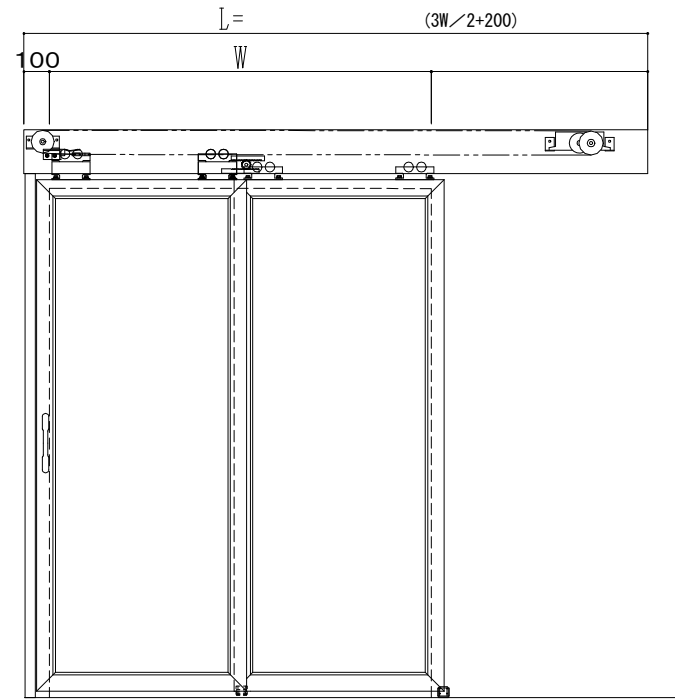

アルミ枠

ハシダ技研 SCA200N

作 図 縮 尺	
正面図	1 / 1
水平断面図	5 / 1
垂直断面図	5 / 1

SUNWIZZ	品名: ダブルスライドドア	型名: WSK30 (V1.2) - 片引自閉-3方 中棧無	WSK30-12KRYDD3000-2212
---------	---------------	--------------------------------	------------------------