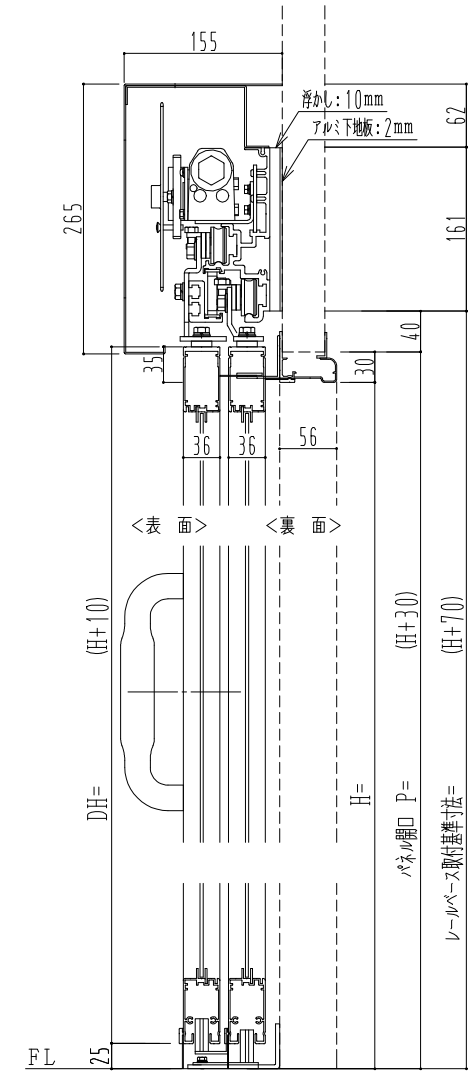

アルミ枠

ハシダ技研 SCA200N

作 図 縮 尺	
正面図	1 / 1
水平断面図	5 / 1
垂直断面図	5 / 1

SUNWIZZ	品名: ダブルスライドドア	型名: WSK30 (V1.2) - 片引自閉-3方 中棧無	WSK30-12KRYDD3000-2212
---------	---------------	--------------------------------	------------------------