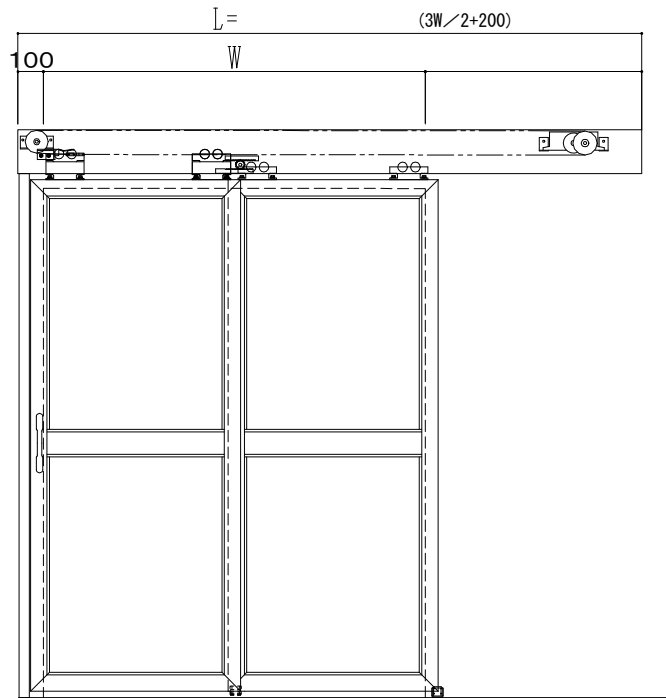

アルミ枠

ハシダ技研 SCA200N

作図縮尺	
正面図	1 / 1
水平断面図	5 / 1
垂直断面図	5 / 1

SUNWIZZ

品名: ダブルスライドドア

型名: WSK30 (V1.2)-片引自閉-3方 中棧付

WSK30-12KRYDD300N-2212