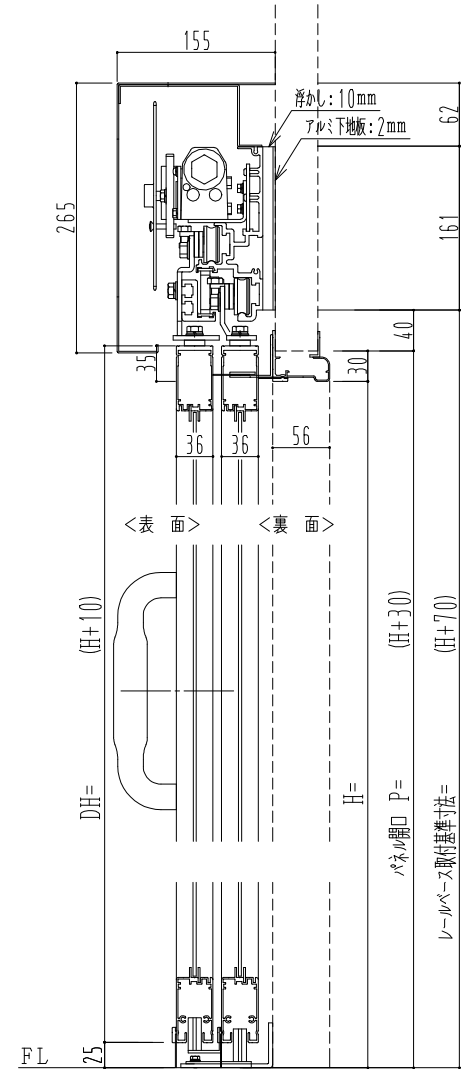

アルミ枠

ハシダ技研 SCA200N

作図縮尺	
正面図	1 / 1
水平断面図	5 / 1
垂直断面図	5 / 1

SUNWIZZ

品名: ダブルスライドドア

型名: WSK30 (V1.2)-片引自閉-3方 中棧付

WSK30-12KRYDD300N-2212