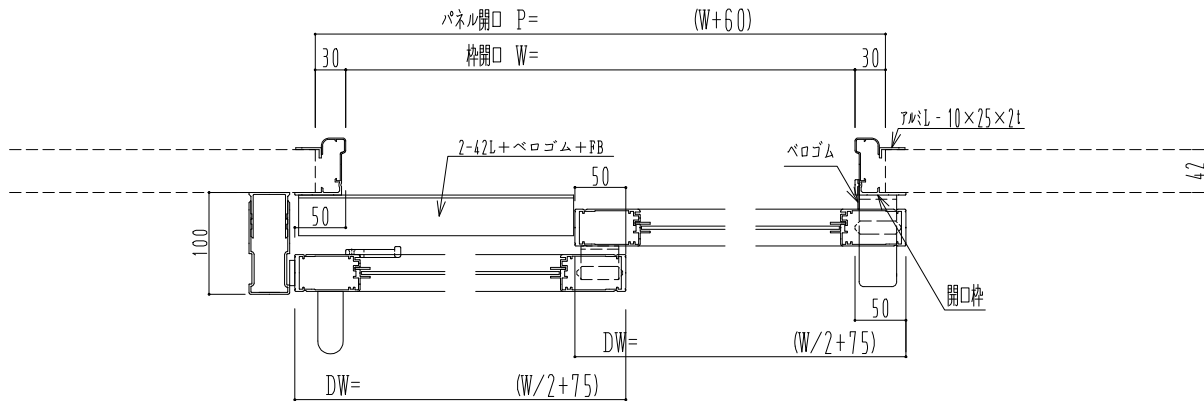

アルミ枠

ハシダ技研 SCA200N

作図縮尺	
正面図	1 / 1
水平断面図	5 / 1
垂直断面図	5 / 1

SUNWIZZ

品名: ダブルスライドドア

型名: WSK30 (V1.2)-片引自閉-3方 中棧付

WSK30-12KRYDD300N-2212