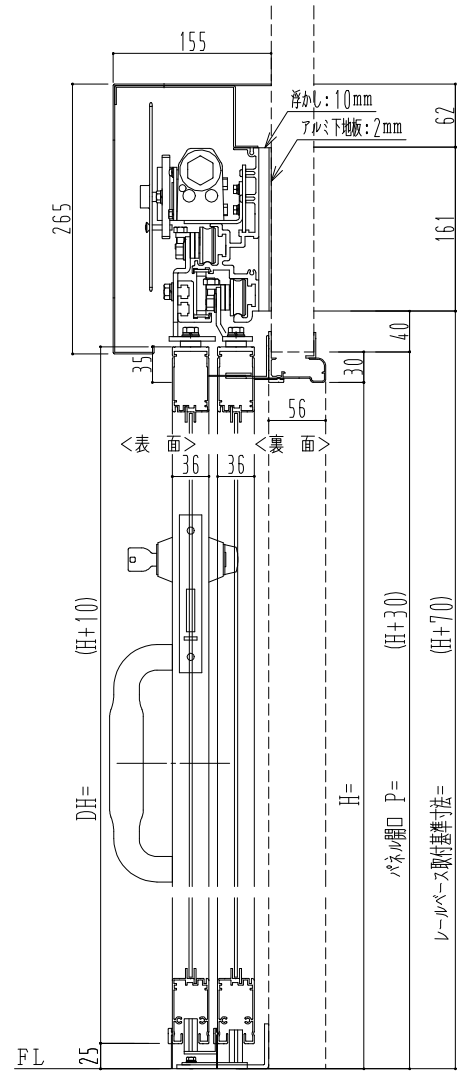

アルミ枠

ハシダ技研 SCA200N

作図縮尺	
正面図	1 / 1
水平断面図	5 / 1
垂直断面図	5 / 1

SUNWIZZ	品名: ダブルスライドドア	型名: WSK30 (V1.2) - 片引自閉-3方 中棧無	WSK30-12KRYDD3010-2212
---------	---------------	--------------------------------	------------------------