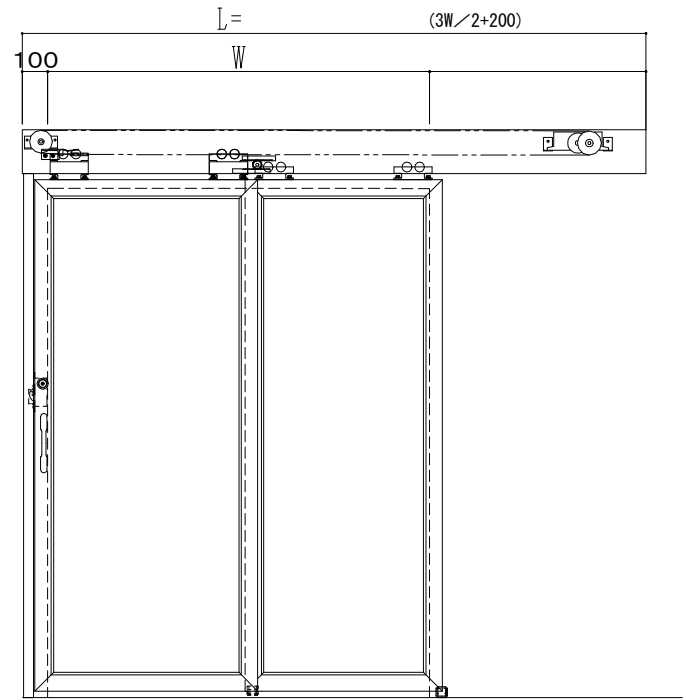

アルミ枠

ハシダ技研 SCA200N

作図縮尺	
正面図	1 / 1
水平断面図	5 / 1
垂直断面図	5 / 1

SUNWIZZ	品名: ダブルスライドドア	型名: WSK30 (V1.2) - 片引自閉-3方 中棧無	WSK30-12KRYDD3010-2212
---------	---------------	--------------------------------	------------------------