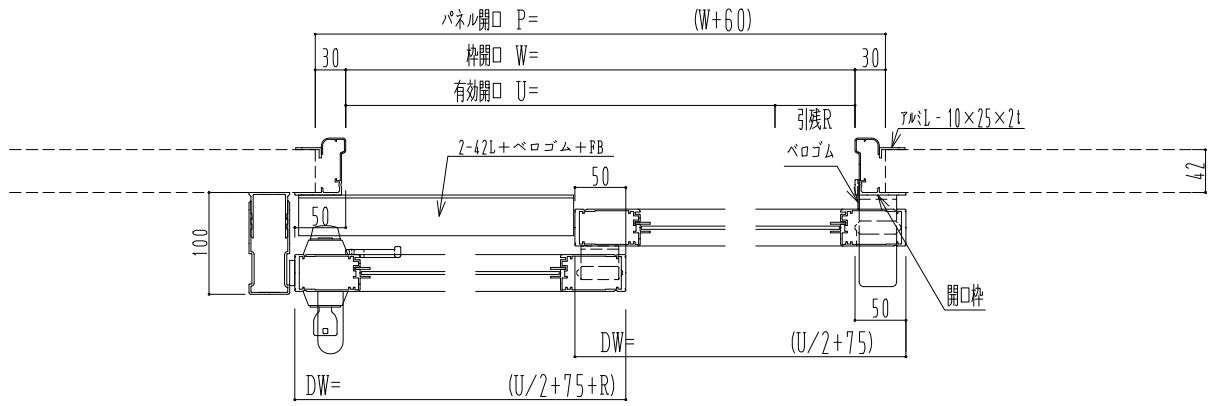

アルミ枠

ハシダ技研 SCA200N

作図縮尺	
正面図	1 / 1
水平断面図	5 / 1
垂直断面図	5 / 1

SUNWIZZ	品名: ダブルスライドドア	型名: WSK30 (V1.2) - 片引自閉-3方 中棧無	WSK30-12KRYDD3010-2212
---------	---------------	--------------------------------	------------------------