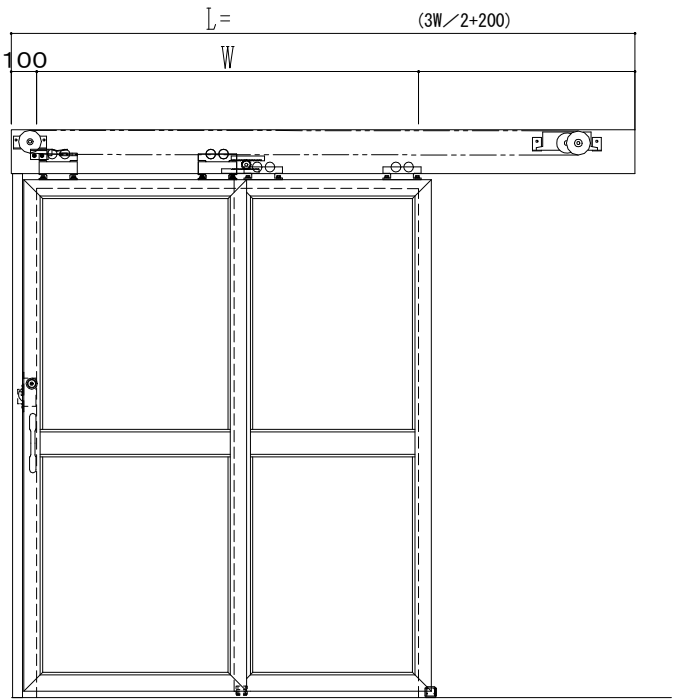

アルミ枠

ハシダ技研 SCA200N

作 図 縮 尺	
正面図	1 / 1
水平断面図	5 / 1
垂直断面図	5 / 1

SUNWIZZ	品名: ダブルスライドドア	型名: WSK30 (V1.2) - 片引自閉-3方 中棧付	WSK30-12KRYDD301N-2212
----------------	---------------	--------------------------------	------------------------