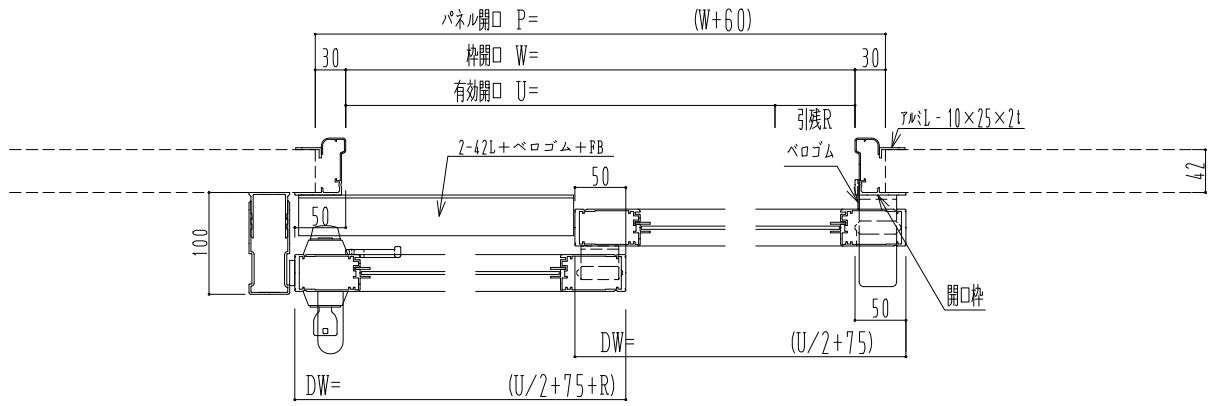

アルミ枠

ハシダ技研 SCA200N

作 図 縮 尺	
正面図	1 / 1
水平断面図	5 / 1
垂直断面図	5 / 1

SUNWIZZ	品名: ダブルスライドドア	型名: WSK30 (V1.2) - 片引自閉-3方 中棧付	WSK30-12KRYDD301N-2212
----------------	---------------	--------------------------------	------------------------