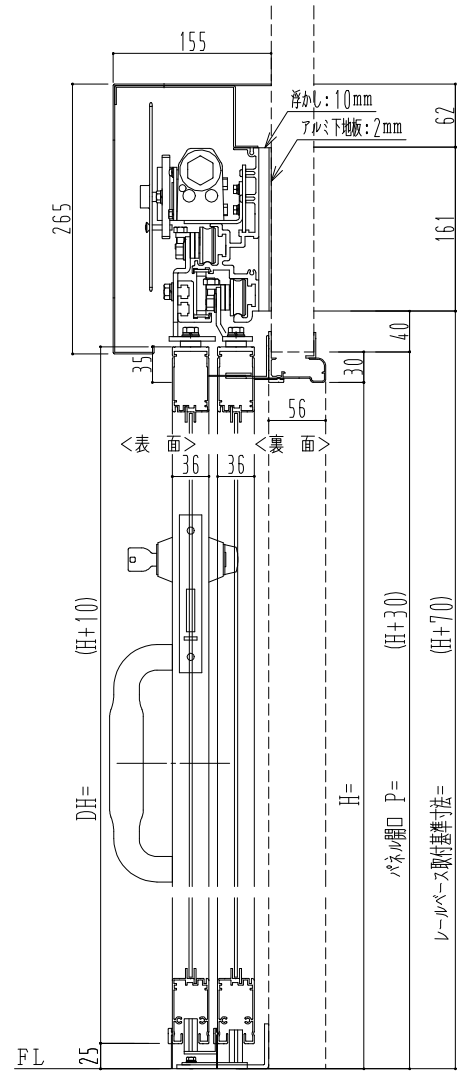

アルミ枠

ハシダ技研 SCA200N

作 図 縮 尺	
正面図	1 / 1
水平断面図	5 / 1
垂直断面図	5 / 1

SUNWIZZ	品名: ダブルスライドドア	型名: WSK30 (V1.2) - 片引自閉-3方 中棧付	WSK30-12KRYDD301N-2212
----------------	---------------	--------------------------------	------------------------