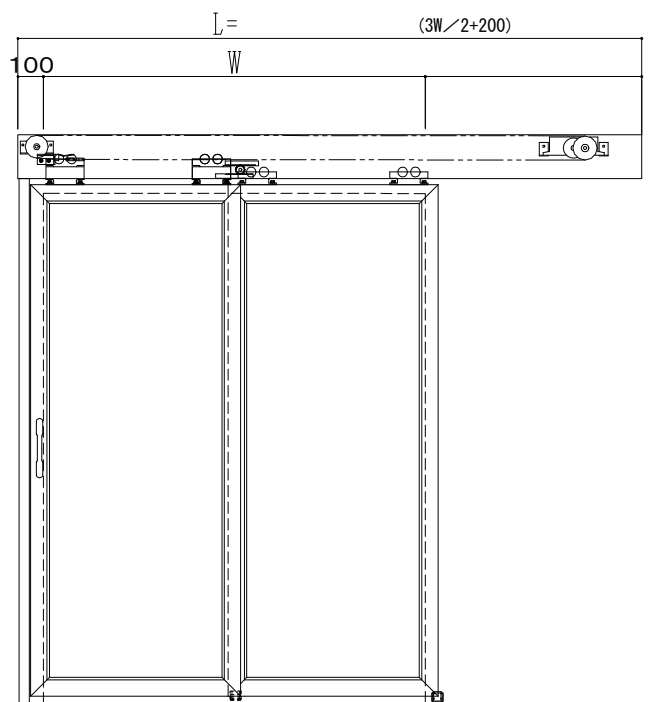

アルミ枠

ハシダ技研 SCA200N

作図縮尺	
正面図	1 / 1
水平断面図	5 / 1
垂直断面図	5 / 1

SUNWIZZ

品名: ダブルスライドドア

型名: WSK30 (V1.2) - 片引自閉-3方 サニタリー 中棧無

WSK30-12KRYDD3100-2212