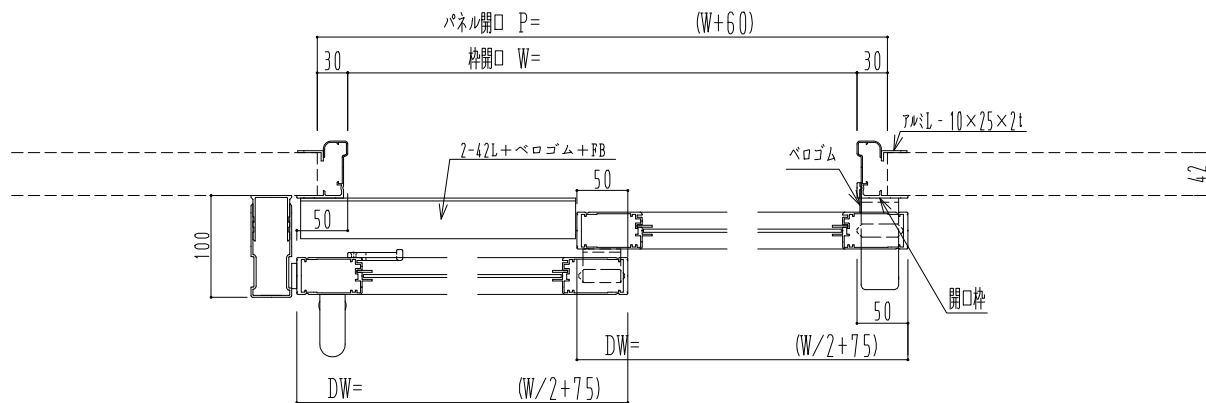

アルミ枠

ハシダ技研 SCA200N

作図縮尺	
正面図	1 / 1
水平断面図	5 / 1
垂直断面図	5 / 1

SUNWIZZ

品名: ダブルスライドドア

型名: WSK30 (V1.2) - 片引自閉-3方 サニタリー 中棧無

WSK30-12KRYDD3100-2212