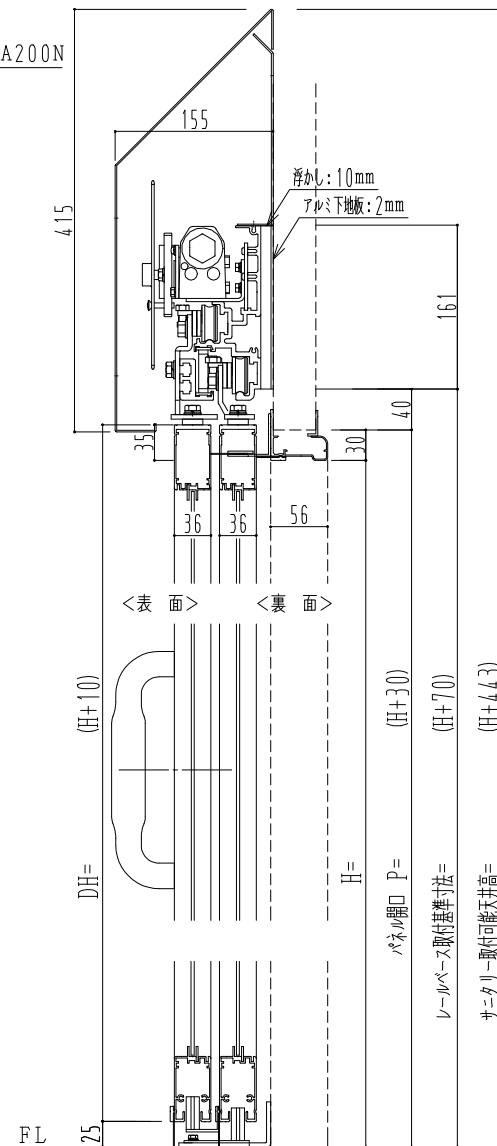

アルミ枠

ハシダ技研 SCA200N

作図縮尺	
正面図	1 / 1
水平断面図	5 / 1
垂直断面図	5 / 1

SUNWIZZ

品名: ダブルスライドドア

型名: WSK30 (V1.2) - 片引自閉-3方 サニタリー 中棧無

WSK30-12KRYDD3100-2212